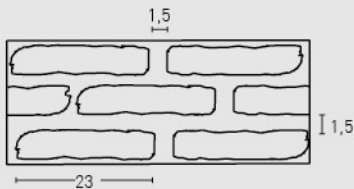

556
Gris Carbón /
Carbon Grey

557
Gris Combinado /
Two Tone Grey

MEDIDAS / MEASUREMENTS

Los medidos pueden variar +/-1cm / Measurements may vary +/-1cm

PRODUCTO PRODUCT	COD.	DESCRIPCIÓN DESCRIPTION	KG			PR PURSTONE	HD COMPACTO
PR HD	550	Panel L. Old British Envejecido	PR:6-7kg / HD:15-20kg	PR:5un / HD:25un	PR:60un / HD:25un	-	-