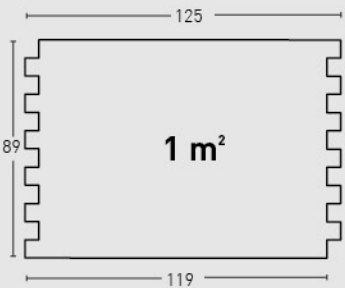

Gris Carbón / Carbon Grey

Gris Combinado / Two Tone Grey

MEDIDAS / MEASUREMENTS

Los medidos pueden variar +/-1cm / Measurements may vary +/-1cm

PRODUCTO / PRODUCT	COD.	DESCRIPCIÓN / DESCRIPTION	KG			PR / PURSTONE	HD / COMPACTO
PR HD	553	Panel Lad. Old British Marrón	PR:6-7kg / HD:15-20kg	PR:5un / HD:25un	PR:60un / HD:25un	-	-