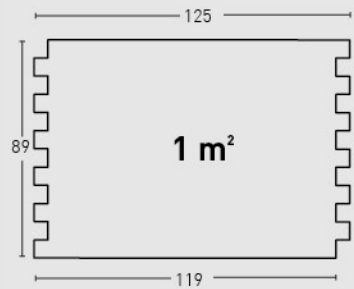

556
Gris Carbón /
Carbon Grey

557
Gris Combinado /
Two Tone Grey

MEDIDAS / MEASUREMENTS

Los medidos pueden variar +/-1cm / Measurements may vary +/-1cm

PRODUCTO PRODUCT	COD.	DESCRIPCIÓN DESCRIPTION	KG			PR PURSTONE	HD COMPACTO
PR HD	550	Panel L. Old British Envejecido	PR:6-7kg / HD:15-20kg	PR:5un / HD:25un	PR:60un / HD:25un	-	-