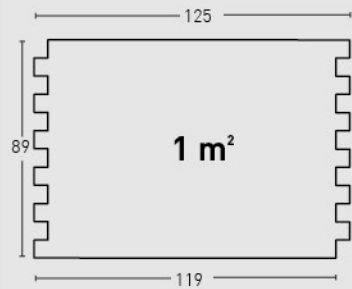

Gris Carbón / Carbon Grey

Gris Combinado / Two Tone Grey

MEDIDAS / MEASUREMENTS

PRODUCTO / PRODUCT	COD.	DESCRIPCIÓN / DESCRIPTION	KG			PR / PURSTONE	HD / COMPACTO
PR HD	556	Panel Lad. Old British Gris Carbón	PR:6-7kg / HD:15-20kg	PR:5un / HD:25un	PR:60un / HD:25un	-	-