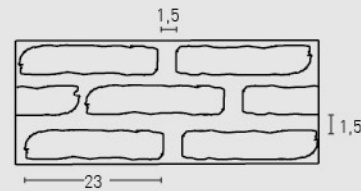

Gris Carbón / Carbon Grey

Gris Combinado / Two Tone Grey

MEDIDAS / MEASUREMENTS

Los medidos pueden variar +/-1cm / Measurements may vary +/-1cm

PRODUCTO / PRODUCT	COD.	DESCRIPCIÓN / DESCRIPTION	KG			PR / PURSTONE	HD / COMPACTO
PR HD	553	Panel Lad. Old British Marrón	PR:6-7kg / HD:15-20kg	PR:5un / HD:25un	PR:60un / HD:25un	-	-