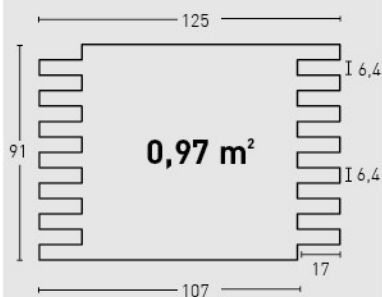

Brick LADRILLO VIEJO

ACABADOS / FINISHES

MEDIDAS / MEASUREMENTS

PRODUCTO PRODUCT	COD.	DESCRIPCIÓN DESCRIPTION	KG			PR PURSTONE	
PR PURSTONE	480 480-E	Panel Ladrillo Viejo Envejecido	PR: 7-8 kg	PR: 4 un	PR: 48 un	€/unidad -	
		Ángulo Ladrillo Viejo Envejecido	PR: 3 kg	PR: 2 un	PR: 30 un		-
Complementos necesarios para la instalación / Necessary materials for installation				Rendimiento Aprox. / Average Usage		Precio / Price	
	● MSA-50 Masilla Juntas Oscuro ● PT-12 Pintura Junta Oscura ● PTE-21 Pintura Envejecido Marrón		1 Cartucho 2 - 3 Paneles		-		
			1 Bote 25 Paneles		-		
			1 Spray 15 Paneles		-		
Complementos opcionales para la instalación / Optional materials for installation				Rendimiento Aprox. / Average Usage		Precio / Price	
	○ MSA-3 Masilla de Pegado ● PTX-11 Pintura Rojo Viejo		1 Cartucho 4 - 5 Paneles		-		
			1 Spray 15 Paneles		-		
PRODUCTO PRODUCT	COD.	DESCRIPCIÓN DESCRIPTION	KG			PR PURSTONE	
PR PURSTONE	481 481-E	Panel Ladrillo Viejo Blanco	PR: 7-8 kg	PR: 4 un	PR: 48 un	€/unidad -	
		Ángulo Ladrillo Viejo Blanco	PR: 3 kg	PR: 2 un	PR: 30 un		-
Complementos necesarios para la instalación / Necessary materials for installation				Rendimiento Aprox. / Average Usage		Precio / Price	
	○ MSA-70 Masilla Juntas Blanco Italia ○ PT-10 Pintura Blanco Nieve		1 Cartucho 2 - 3 Paneles		-		
			1 Spray 8 Paneles		-		
	Complementos opcionales para la instalación / Optional materials for installation				Rendimiento Aprox. / Average Usage		Precio / Price
	○ MSA-3 Masilla de Pegado		1 Cartucho 4 - 5 Paneles		-		
	Complementos necesarios para la instalación / Necessary materials for installation				Rendimiento Aprox. / Average Usage		Precio / Price
PR PURSTONE	483 483-E	Panel Ladrillo Viejo Junta Oscura	PR: 6-7 kg	PR: 4 un	PR: 48 un	€/unidad -	
		Ángulo Ladr. Viejo Junta Oscura	PR: 2-3 kg	PR: 4 un	PR: 60 un		-
Complementos necesarios para la instalación / Necessary materials for installation				Rendimiento Aprox. / Average Usage		Precio / Price	
	● MSA-50 Masilla Juntas Oscuro ● PT-12 Pintura Junta Oscura ● PTE-21 Pintura Envejecido Marrón		1 Cartucho 2 - 3 Paneles		-		
			1 Bote 25 Paneles		-		
			1 Spray 15 Paneles		-		
Complementos opcionales para la instalación / Optional materials for installation				Rendimiento Aprox. / Average Usage		Precio / Price	
	○ MSA-3 Masilla de Pegado ● PTE-24 Pintura Envejecido Rojo ● PTX-04 Beige Ladrillo		1 Cartucho 2 - 4 Paneles		-		
			1 Spray 15 Paneles		-		
			1 Spray 15 Paneles		-