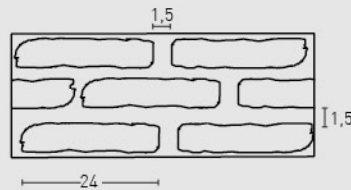

Industrial / Industrial

Gris Carbón / Carbon Grey

Gris Combinado / Two Tone Grey

MEDIDAS / MEASUREMENTS

Los medidos pueden variar +/-1cm / Measurements may vary +/-1cm

PRODUCTO PRODUCT	COD.	DESCRIPCIÓN DESCRIPTION	KG			PR PURSTONE
PR PURSTONE	533 533-E	Panel Ladrillo Loft Marrón Ángulo Ladrillo Loft Marrón	PR: 8-9 kg PR: 4-5 kg	PR: 3 un PR: 6 un	PR: 36 un PR: 30 un	€/unidad - -
Complementos necesarios para la instalación / Necessary materials for installation				Rendimiento Aprox. / Average Usage		Precio / Price
<ul style="list-style-type: none"> MSA-50 Masilla Juntas Oscuro PT-12 Pintura Junta Oscura PTX-56 Pintura Crema 			1 Cartucho 2 Paneles 1 Bote 25 Paneles 1 Spray 15 Paneles		- - -	
Complementos opcionales para la instalación / Optional materials for installation				Rendimiento Aprox. / Average Usage		Precio / Price
<ul style="list-style-type: none"> MSA-3 Masilla de Pegado PTX-57 Pintura Marrón Ladrillo Oscuro PTX-58 Pintura Marrón Ladrillo Claro PTX-19 Pintura Antracita 			1 Cartucho 4 - 5 Paneles 1 Spray 15 Paneles 1 Spray 15 Paneles 1 Spray 15 Paneles		- - - -	
PRODUCTO PRODUCT	COD.	DESCRIPCIÓN DESCRIPTION	KG			PR PURSTONE
PR PURSTONE	534 534-E	Panel Ladrillo Loft Marrón Tierra Ángulo Ladr. Loft Marrón Tierra	PR: 8-9 kg PR: 4-5 kg	PR: 3 un PR: 6 un	PR: 36 un PR: 30 un	€/unidad - -
Complementos necesarios para la instalación / Necessary materials for installation				Rendimiento Aprox. / Average Usage		Precio / Price
<ul style="list-style-type: none"> MSA-10 Masilla Beige PTX-01 Pintura Beige Pizarra PTX-07 Ocre 			1 Cartucho 2 - 3 Paneles 1 Spray 8 Paneles 1 Spray 15 Paneles		- - -	
Complementos opcionales para la instalación / Optional materials for installation				Rendimiento Aprox. / Average Usage		Precio / Price
<ul style="list-style-type: none"> MSA-3 Masilla de Pegado PTX-59 Pintura Marrón Embero PTE-31 Óxido Amarillo PTX-501 Pintura Rojo Oscuro 			1 Cartucho 4 - 5 Paneles 1 Spray 15 Paneles 1 Spray 15 Paneles 1 Spray 15 Paneles		- - - -	
PRODUCTO PRODUCT	COD.	DESCRIPCIÓN DESCRIPTION	KG			PR PURSTONE
PR PURSTONE	535 535-E	Panel Ladrillo Loft Natural Ángulo Ladrillo Loft Natural	PR: 8-9 kg PR: 4-5 kg	PR: 3 un PR: 6 un	PR: 36 un PR: 30 un	€/unidad - -
Complementos necesarios para la instalación / Necessary materials for installation				Rendimiento Aprox. / Average Usage		Precio / Price
<ul style="list-style-type: none"> MSA-50 Masilla Juntas Oscuro PT-12 Pintura Junta Oscura PTX-56 Pintura Crema 			1 Cartucho 2 - 3 Paneles 1 Bote 25 Paneles 1 Spray 15 Paneles		- - -	
Complementos opcionales para la instalación / Optional materials for installation				Rendimiento Aprox. / Average Usage		Precio / Price
<ul style="list-style-type: none"> MSA-3 Masilla de Pegado PTX-34 Ladrillo Arcilloso PTX-58 Pintura Marrón Ladrillo Claro PTE-31 Óxido Amarillo 			1 Cartucho 4 - 5 Paneles 1 Spray 15 Paneles 1 Spray 15 Paneles 1 Spray 15 Paneles		- - - -	