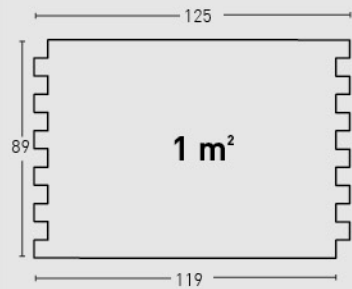

Brick LADRILLO OLD BRITISH

ACABADOS / FINISHES

MEDIDAS / MEASUREMENTS

PRODUCTO PRODUCT	COD.	DESCRIPCIÓN DESCRIPTION	KG			PR PURSTONE	HD COMPACTO
PR HD PURSTONE COMPACTO	556	Panel Lad. Old British Gris Carbón	PR:6-7kg / HD:15-20kg	PR:5un / HD:25un	PR:60un / HD:25un	-	-

Complementos necesarios para la instalación / Necessary materials for installation			Rendimiento Aprox. / Average Usage	Precio / Price
		● MSA-30 Masilla Juntas Gris ● PT-68 Pintura Junta Ladrillo Antracita ● PT-91 Pintura Gris Carbón	1 Cartucho 2 Paneles 1 Spray 8 Paneles 1 Spray 15 Paneles	- - -
Complementos opcionales para la instalación / Optional materials for installation			Rendimiento Aprox. / Average Usage	Precio / Price
		○ MSA-3 Masilla de Pegado	1 Cartucho 4 Paneles	-

PRODUCTO PRODUCT	COD.	DESCRIPCIÓN DESCRIPTION	KG			PR PURSTONE	HD COMPACTO
PR HD PURSTONE COMPACTO	557	Panel Lad. Old British Gris Combinado	PR:6-7kg / HD:15-20kg	PR:5un / HD:25un	PR:60un / HD:25un	-	-

Complementos necesarios para la instalación / Necessary materials for installation			Rendimiento Aprox. / Average Usage	Precio / Price
		● MSA-10 Masilla Juntas Beige ● PT-69 Pintura Junta Ladrillo Gris Combinado ● PTX-92 Pintura Ladrillo Gris Combinado	1 Cartucho 2 Paneles 1 Spray 8 Paneles 1 Spray 15 Paneles	- - -
Complementos opcionales para la instalación / Optional materials for installation			Rendimiento Aprox. / Average Usage	Precio / Price
		○ MSA-3 Masilla de Pegado	1 Cartucho 4 Paneles	-