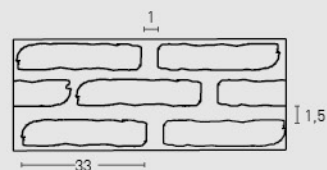

486
Terroso Caleado /
Earthy Whitewashed

487
Arcilloso Caleado /
Clay Whitewashed

488
Envejec. Caleado /
Aged Whitewashed

489
Junta Oscura Caleado /
Dark Grout Whitewashed

MEDIDAS / MEASUREMENTS

PRODUCTO PRODUCT	COD.	DESCRIPCIÓN DESCRIPTION	KG			PR PURSTONE
PR PURSTONE	480 480-E	Panel Ladrillo Viejo Envejecido	PR: 7-8 kg	PR: 4 un	PR: 48 un	€/unidad -
		Ángulo Ladrillo Viejo Envejecido	PR: 3 kg	PR: 2 un	PR: 30 un	
Complementos necesarios para la instalación / Necessary materials for installation				Rendimiento Aprox. / Average Usage		Precio / Price
	<ul style="list-style-type: none"> ● MSA-50 Masilla Juntas Oscuro ● PT-12 Pintura Junta Oscura ● PTE-21 Pintura Envejecido Marrón 		1 Cartucho 2 - 3 Paneles		-	
			1 Bote 25 Paneles		-	
			1 Spray 15 Paneles		-	
Complementos opcionales para la instalación / Optional materials for installation				Rendimiento Aprox. / Average Usage		Precio / Price
	<ul style="list-style-type: none"> ○ MSA-3 Masilla de Pegado ● PTX-11 Pintura Rojo Viejo 		1 Cartucho 4 - 5 Paneles		-	
			1 Spray 15 Paneles		-	
PRODUCTO PRODUCT	COD.	DESCRIPCIÓN DESCRIPTION	KG			PR PURSTONE
PR PURSTONE	481 481-E	Panel Ladrillo Viejo Blanco	PR: 7-8 kg	PR: 4 un	PR: 48 un	€/unidad -
		Ángulo Ladrillo Viejo Blanco	PR: 3 kg	PR: 2 un	PR: 30 un	
Complementos necesarios para la instalación / Necessary materials for installation				Rendimiento Aprox. / Average Usage		Precio / Price
	<ul style="list-style-type: none"> ○ MSA-70 Masilla Juntas Blanco Italia ○ PT-10 Pintura Blanco Nieve 		1 Cartucho 2 - 3 Paneles		-	
			1 Spray 8 Paneles		-	
	Complementos opcionales para la instalación / Optional materials for installation				Rendimiento Aprox. / Average Usage	
	<ul style="list-style-type: none"> ○ MSA-3 Masilla de Pegado 		1 Cartucho 4 - 5 Paneles		-	
	Complementos necesarios para la instalación / Necessary materials for installation				Rendimiento Aprox. / Average Usage	
PR PURSTONE	483 483-E	Panel Ladrillo Viejo Junta Oscura	PR: 6-7 kg	PR: 4 un	PR: 48 un	€/unidad -
		Ángulo Ladr. Viejo Junta Oscura	PR: 2-3 kg	PR: 4 un	PR: 60 un	
Complementos necesarios para la instalación / Necessary materials for installation				Rendimiento Aprox. / Average Usage		Precio / Price
	<ul style="list-style-type: none"> ● MSA-50 Masilla Juntas Oscuro ● PT-12 Pintura Junta Oscura ● PTE-21 Pintura Envejecido Marrón 		1 Cartucho 2 - 3 Paneles		-	
			1 Bote 25 Paneles		-	
			1 Spray 15 Paneles		-	
Complementos opcionales para la instalación / Optional materials for installation				Rendimiento Aprox. / Average Usage		Precio / Price
	<ul style="list-style-type: none"> ○ MSA-3 Masilla de Pegado ● PTE-24 Pintura Envejecido Rojo ● PTX-04 Beige Ladrillo 		1 Cartucho 2 - 4 Paneles		-	
			1 Spray 15 Paneles		-	
			1 Spray 15 Paneles		-	