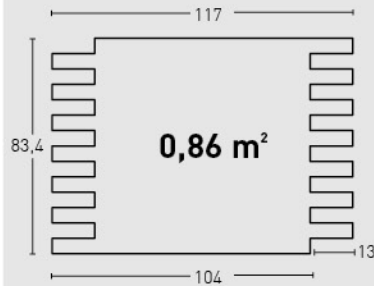

566
Arcilloso Caleado /
Clay Whitewashed

567
Junta Osc. Caleado /
Dark Grout Whitewashed

568
Terroso Caleado /
Earthy Whitewashed

569
Blanco Antigo /
Old White

MEDIDAS / MEASUREMENTS

PRODUCTO PRODUCT	COD.	DESCRIPCIÓN DESCRIPTION	KG			PR PURSTONE
	569	Panel Ladrillo Adobe Blanco Antigo	PR: 7-8 kg	PR: 4 un	PR: 48 un	€/unidad -
Complementos necesarios para la instalación / Necessary materials for installation				Rendimiento Aprox. / Average Usage		Precio / Price
	<input type="checkbox"/>	MSA-70 Masilla Blanco Italia		1 Cartucho 2 - 3 Paneles		-
	<input type="checkbox"/>	PTX-20 Pintura Blanco Italia		1 Bote 8 Paneles		-
	<input type="checkbox"/>	PTX-51 Pintura Blanco Azulado		1 Spray 8 Paneles		-
Complementos opcionales para la instalación / Optional materials for installation				Rendimiento Aprox. / Average Usage		Precio / Price
	<input type="checkbox"/>	MSA-3 Masilla de Pegado		1 Cartucho 4 - 5 Paneles		-
	<input type="checkbox"/>	PTE-21 Pintura Envejecido Marrón		1 Spray 8 Paneles		-
	<input type="checkbox"/>	PTE-24 Pintura Envejecido Rojo		1 Spray 15 Paneles		-