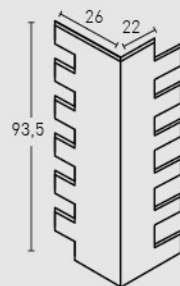

515
Natural /
Natural

516
Envejec. Caleado /
Aged Whitewashed

517
Gris Carbón /
Carbon Grey

518
Gris Combinado /
Two Tone Grey

MEDIDAS / MEASUREMENTS

Los medidos pueden variar +/-1cm / Measurements may vary +/-1cm