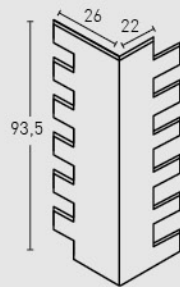

PRODUCTO PRODUCT	COD.	DESCRIPCIÓN DESCRIPTION	KG			PR PURSTONE
PR PURSTONE	517 517-E	Panel Urban Brick Gris Carbón Ángulo Urban Brick Gris Carbón	PR: 6 - 7 kg PR: 3 kg	PR: 4 un PR: 2 un	PR: 48 un PR: 30 un	€/unidad - -

Complementos necesarios para la instalación / Necessary materials for installation			Rendimiento Aprox. / Average Usage		Precio / Price
	● MSA-30 Masilla Juntas Gris ● PT-68 Pintura Junta Ladrillo Antracita ● PT-91 Pintura Gris Carbón		1 Cartucho 2 Paneles 1 Spray 8 Paneles 1 Spray 15 Paneles	- - -	

Complementos opcionales para la instalación / Optional materials for installation			Rendimiento Aprox. / Average Usage		Precio / Price
	○ MSA-3 Masilla de Pegado		1 Cartucho 4 Paneles	-	

PRODUCTO PRODUCT	COD.	DESCRIPCIÓN DESCRIPTION	KG			PR PURSTONE
PR PURSTONE	518 518-E	P. Urban Brick Gris Combin. Áng. Urban Brick Gris Combin.	PR: 6 - 7 kg PR: 3 kg	PR: 4 un PR: 2 un	PR: 48 un PR: 30 un	€/unidad - -

Complementos necesarios para la instalación / Necessary materials for installation			Rendimiento Aprox. / Average Usage		Precio / Price
	● MSA-10 Masilla Juntas Beige ● PT-69 Pintura Junta Ladrillo Gris Combinado ● PTX-92 Pintura Ladrillo Gris Combinado		1 Cartucho 2 Paneles 1 Spray 8 Paneles 1 Spray 15 Paneles	- - -	

Complementos opcionales para la instalación / Optional materials for installation			Rendimiento Aprox. / Average Usage		Precio / Price
	○ MSA-3 Masilla de Pegado		1 Cartucho 4 Paneles	-