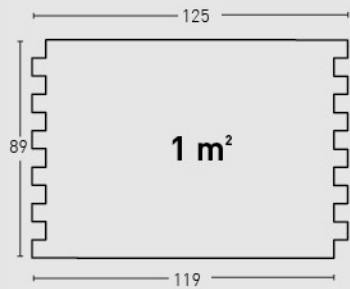

Brick LADRILLO OLD BRITISH

ACABADOS / FINISHES

MEDIDAS / MEASUREMENTS

Los medidos pueden variar +/-1cm / Measurements may vary +/-1cm

PRODUCTO PRODUCT	COD.	DESCRIPCIÓN DESCRIPTION	KG			PR PURSTONE	HD COMPACTO
PR HD	553	Panel Lad. Old British Marrón	PR:6-7kg / HD:15-20kg	PR:5un / HD:25un	PR:60un / HD:25un	-	-

Complementos necesarios para la instalación / Necessary materials for installation

	Rendimiento Aprox. / Average Usage	Precio / Price
● MSA-50 Masilla Juntas Oscuro	1 Cartucho 2 - 3 Paneles	-
● PT-12 Pintura Junta Oscuro	1 Bote 25 Paneles	-
● PTX-56 Pintura Crema	1 Spray 15 Paneles	-

Complementos opcionales para la instalación / Optional materials for installation

	Rendimiento Aprox. / Average Usage	Precio / Price
○ MSA-3 Masilla de Pegado	1 Cartucho 4 - 5 Paneles	-
● PTX-57 Pintura Marrón Ladrillo Oscuro	1 Spray 15 Paneles	-
● PTX-58 Pintura Marrón Ladrillo Claro	1 Spray 15 Paneles	-
● PTX-19 Pintura Antracita	1 Spray 15 Paneles	-

PRODUCTO PRODUCT	COD.	DESCRIPCIÓN DESCRIPTION	KG			PR PURSTONE	HD COMPACTO
PR HD	554	Panel Lad. Old British Marrón tierra	PR:6-7kg / HD:15-20kg	PR:5un / HD:25un	PR:60un / HD:25un	-	-

Complementos necesarios para la instalación / Necessary materials for installation

	Rendimiento Aprox. / Average Usage	Precio / Price
● MSA-10 Masilla Juntas Beige	1 Cartucho 2 - 3 Paneles	-
● PTX-01 Pintura Beige Pizarra	1 Spray 8 Paneles	-
● PTX-07 Ocre	1 Spray 15 Paneles	-

Complementos opcionales para la instalación / Optional materials for installation

	Rendimiento Aprox. / Average Usage	Precio / Price
○ MSA-3 Masilla de Pegado	1 Cartucho 4 - 5 Paneles	-
● PTX-59 Pintura Marrón Embero	1 Spray 15 Paneles	-
● PTE-31 Pintura Envejecido Piel	1 Spray 15 Paneles	-
● PTX-501 Pintura Rojo Oscuro	1 Spray 15 Paneles	-

PRODUCTO PRODUCT	COD.	DESCRIPCIÓN DESCRIPTION	KG			PR PURSTONE	HD COMPACTO
PR HD	555	Panel Lad. Old British Natural	PR:6-7kg / HD:15-20kg	PR:5un / HD:25un	PR:60un / HD:25un	-	-

Complementos necesarios para la instalación / Necessary materials for installation

	Rendimiento Aprox. / Average Usage	Precio / Price
● MSA-50 Masilla Juntas Oscuro	1 Cartucho 2 - 3 Paneles	-
● PT-12 Pintura Junta Oscura	1 Bote 25 Paneles	-
● PTX-56 Pintura Crema	1 Spray 8 Paneles	-

Complementos opcionales para la instalación / Optional materials for installation

	Rendimiento Aprox. / Average Usage	Precio / Price
○ MSA-3 Masilla de Pegado	1 Cartucho 4 - 5 Paneles	-
● PTX-34 Ladrillo Arcilloso	1 Spray 15 Paneles	-
● PTX-58 Pintura Marrón Ladrillo Claro	1 Spray 15 Paneles	-
● PTX-31 Óxido Amarillo	1 Spray 15 Paneles	-