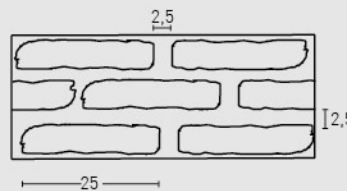

515
Natural /
Natural

516
Envejec. Caleado /
Aged Whitewashed

517
Gris Carbón /
Carbon Grey

518
Gris Combinado /
Two Tone Grey

MEDIDAS / MEASUREMENTS

Los medidos pueden variar +/-1cm / Measurements may vary +/-1cm