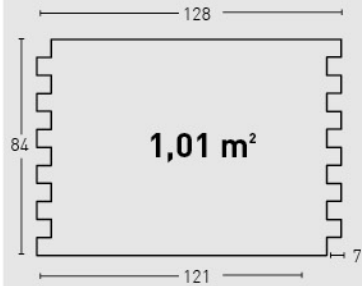

Industrial / Industrial

Gris Carbón / Carbon Grey

Gris Combinado / Two Tone Grey

MEDIDAS / MEASUREMENTS

Los medidos pueden variar +/-1cm / Measurements may vary +/-1cm

PRODUCTO / PRODUCT	COD.	DESCRIPCIÓN / DESCRIPTION	KG			PR / PURSTONE
PR PURSTONE	536 536-E	Panel Ladrillo Loft Industrial Ángulo Ladrillo Loft Industrial	PR: 8-9 kg PR: 4-5 kg	PR: 3 un PR: 6 un	PR: 36 un PR: 30 un	€/unidad - -