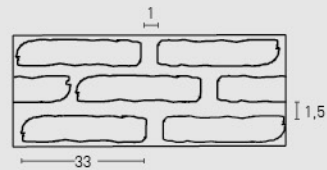

487
Arcilloso Caleado /
Clay Whitewashed

488
Envejec. Caleado /
Aged Whitewashed

489
Junta Oscura Caleado /
Dark Grout Whitewashed

MEDIDAS / MEASUREMENTS

Los medidos pueden variar +/-1cm / Measurements may vary +/-1cm