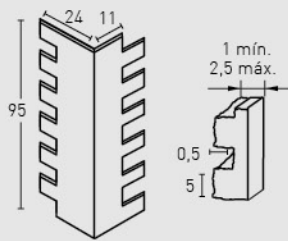

MEDIDAS / MEASUREMENTS

Los medidos pueden variar +/-1cm / Measurements may vary +/-1cm

PRODUCTO PRODUCT	COD.	DESCRIPCIÓN DESCRIPTION	KG			PR PURSTONE	HD COMPACTO
PR HD	72 72-E	Panel Lad. Rúst. Envej. Caleado Ángulo Lad. Rúst. Envej. Caleado	PR:6-7kg / HD:15-20kg PR: 3 kg / HD: --	PR:4un / HD:25un PR:4un / HD: --	PR:60un / HD:25un PR:30un / HD: --	- -	- -

Complementos necesarios para la instalación / Necessary materials for installation			Rendimiento Aprox. / Average Usage		Precio / Price	
	☐ MSA-50 Masilla Juntas Oscuro		1 Cartucho 2 - 3 Paneles	-		
	☐ PT-12 Pintura Junta Oscura		1 Bote 25 Paneles	-		
	☐ PTE-33 Pintura Envejecido Caleado + Comp6 (Bote)		1 Spray 8 Paneles	-		

Complementos opcionales para la instalación / Optional materials for installation			Rendimiento Aprox. / Average Usage		Precio / Price	
	☐ MSA-3 Masilla de Pegado		1 Cartucho 4 - 5 Paneles	-		
	☐ PTX-11 Pintura Rojo Viejo		1 Spray 15 Paneles	-		

PRODUCTO PRODUCT	COD.	DESCRIPCIÓN DESCRIPTION	KG			PR PURSTONE	HD COMPACTO
PR HD	73 73-E	Panel Ladrillo Rústico Terroso Ángulo Ladrillo Rústico Terroso	PR:6-7kg / HD:15-20kg PR: 3 kg / HD: --	PR:4un / HD:25un PR:4un / HD: --	PR:60un / HD:25un PR:30un / HD: --	- -	- -

Complementos necesarios para la instalación / Necessary materials for installation			Rendimiento Aprox. / Average Usage		Precio / Price	
	☐ MSA-50 Masilla Juntas Oscuro		1 Cartucho 2 - 3 Paneles	-		
	☐ PT-12 Pintura Junta Oscura		1 Bote 25 Paneles	-		
	☐ PTE-21 Pintura Envejecido Marrón		1 Spray 15 Paneles	-		

Complementos opcionales para la instalación / Optional materials for installation			Rendimiento Aprox. / Average Usage		Precio / Price	
	☐ MSA-3 Masilla de Pegado		1 Cartucho 7 Paneles	-		
	☐ PTX-32 Ladrillo Terroso		1 Spray 15 Paneles	-		
	☐ PTX-33 Ladrillo Terroso Oscuro		1 Spray 15 Paneles	-		

PRODUCTO PRODUCT	COD.	DESCRIPCIÓN DESCRIPTION	KG			PR PURSTONE	HD COMPACTO
PR HD	74 74-E	Panel Ladrillo Rústico Arcilloso Ángulo Ladrillo Rústico Arcilloso	PR:6-7kg / HD:15-20kg PR: 3 kg / HD: --	PR:4un / HD:25un PR:4un / HD: --	PR:60un / HD:25un PR:30un / HD: --	- -	- -

Complementos necesarios para la instalación / Necessary materials for installation			Rendimiento Aprox. / Average Usage		Precio / Price	
	☐ MSA-50 Masilla Juntas Oscuro		1 Cartucho 2 - 3 Paneles	-		
	☐ PT-12 Pintura Junta Oscura		1 Bote 25 Paneles	-		
	☐ PTE-21 Pintura Envejecido Marrón		1 Spray 15 Paneles	-		

Complementos opcionales para la instalación / Optional materials for installation			Rendimiento Aprox. / Average Usage		Precio / Price	
	☐ MSA-3 Masilla de Pegado		1 Cartucho 4 - 5 Paneles	-		
	☐ PTX-34 Ladrillo Arcilloso		1 Spray 15 Paneles	-		
	☐ PTX-35 Ladrillo Arcilloso Oscuro		1 Spray 15 Paneles	-