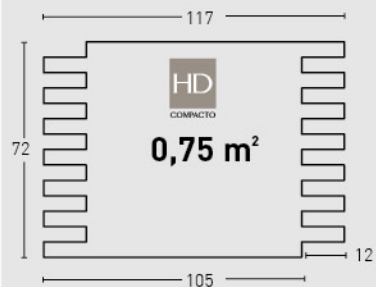

Brick LADRILLO RÚSTICO

ACABADOS / FINISHES

MEDIDAS / MEASUREMENTS

PRODUCTO PRODUCT	COD.	DESCRIPCIÓN DESCRIPTION	KG			PR PURSTONE	HD COMPACTO
PR HD PURSTONE COMPACTO	701 701-E	Panel Lad. Rústico Gris Carbón Ángulo Lad. Rústico Gris Carbón	PR:6-7kg / HD:15-20kg PR: 3 kg / HD: --	PR:4un / HD:25un PR:4un / HD: --	PR:60un / HD:25un PR:30un / HD: --	-	-
Complementos necesarios para la instalación / Necessary materials for installation			Rendimiento Aprox. / Average Usage		Precio / Price		
● MSA-30 Masilla Juntas Gris ● PT-68 Pintura Junta Ladrillo Antracita ● PT-91 Pintura Gris Carbón			1 Cartucho 2 Paneles 1 Spray 8 Paneles 1 Spray 15 Paneles		- - -		
Complementos opcionales para la instalación / Optional materials for installation			Rendimiento Aprox. / Average Usage		Precio / Price		
○ MSA-3 Masilla de Pegado			1 Cartucho 4 Paneles		-		

PRODUCTO PRODUCT	COD.	DESCRIPCIÓN DESCRIPTION	KG			PR PURSTONE	HD COMPACTO
PR HD PURSTONE COMPACTO	702 702-E	Panel Lad. Rústico Gris Combin. Ángulo Lad. Rústico Gris Combin.	PR:6-7kg / HD:15-20kg PR: 3 kg / HD: --	PR:4un / HD:25un PR:4un / HD: --	PR:60un / HD:25un PR:30un / HD: --	-	-
Complementos necesarios para la instalación / Necessary materials for installation			Rendimiento Aprox. / Average Usage		Precio / Price		
● MSA-10 Masilla Juntas Beige ● PT-69 Pintura Junta Ladrillo Gris Combinado ● PTX-92 Pintura Ladrillo Gris Combinado			1 Cartucho 2 Paneles 1 Spray 8 Paneles 1 Spray 15 Paneles		- - -		
Complementos opcionales para la instalación / Optional materials for installation			Rendimiento Aprox. / Average Usage		Precio / Price		
○ MSA-3 Masilla de Pegado			1 Cartucho 4 Paneles		-