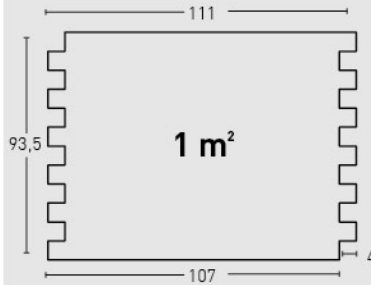

Brick URBAN BRICK

ACABADOS / FINISHES

MEDIDAS / MEASUREMENTS

PRODUCTO PRODUCT	COD.	DESCRIPCIÓN DESCRIPTION	KG			PR PURSTONE
PR PURSTONE	513 513-E	Panel Urban Brick Marrón Ángulo Urban Brick Marrón	PR: 6 - 7 kg PR: 3 kg	PR: 4 un PR: 2 un	PR: 48 un PR: 30 un	€/unidad - -

Complementos necesarios para la instalación / Necessary materials for installation

Complementos necesarios para la instalación / Necessary materials for installation	Rendimiento Aprox. / Average Usage	Precio / Price
● MSA-50 Masilla Juntas Oscuro	1 Cartucho 2 - 3 Paneles	-
● PT-12 Pintura Junta Oscuro	1 Bote 25 Paneles	-
● PTX-56 Pintura Crema	1 Spray 15 Paneles	-

Complementos opcionales para la instalación / Optional materials for installation

Complementos opcionales para la instalación / Optional materials for installation	Rendimiento Aprox. / Average Usage	Precio / Price
○ MSA-3 Masilla de Pegado	1 Cartucho 4 - 5 Paneles	-
● PTX-57 Pintura Marrón Ladrillo Oscuro	1 Spray 15 Paneles	-
● PTX-58 Pintura Marrón Ladrillo Claro	1 Spray 15 Paneles	-
● PTX-19 Pintura Antracita	1 Spray 15 Paneles	-

PRODUCTO PRODUCT	COD.	DESCRIPCIÓN DESCRIPTION	KG			PR PURSTONE
PR PURSTONE	515 515-E	Panel Urban Brick Natural Ángulo Urban Brick Natural	PR: 6 - 7 kg PR: 3 kg	PR: 4 un PR: 2 un	PR: 48 un PR: 30 un	€/unidad - -

Complementos necesarios para la instalación / Necessary materials for installation

Complementos necesarios para la instalación / Necessary materials for installation	Rendimiento Aprox. / Average Usage	Precio / Price
● MSA-50 Masilla Juntas Oscuro	1 Cartucho 2 - 3 Paneles	-
● PT-12 Pintura Junta Oscuro	1 Bote 25 Paneles	-
● PTX-56 Pintura Crema	1 Spray 15 Paneles	-

Complementos opcionales para la instalación / Optional materials for installation

Complementos opcionales para la instalación / Optional materials for installation	Rendimiento Aprox. / Average Usage	Precio / Price
○ MSA-3 Masilla de Pegado	1 Cartucho 4 - 5 Paneles	-
● PTX-34 Ladrillo Arcilloso	1 Spray 15 Paneles	-
● PTX-58 Pintura Marrón Ladrillo Claro	1 Spray 15 Paneles	-
● PTX-31 Óxido Amarillo	1 Spray 15 Paneles	-

PRODUCTO PRODUCT	COD.	DESCRIPCIÓN DESCRIPTION	KG			PR PURSTONE
PR PURSTONE	516 516-E	Panel Urban Brick Envej. Caleado Áng. Urban Brick Envej. Caleado	PR: 6 - 7 kg PR: 3 kg	PR: 4 un PR: 2 un	PR: 48 un PR: 30 un	€/unidad - -

Complementos necesarios para la instalación / Necessary materials for installation

Complementos necesarios para la instalación / Necessary materials for installation	Rendimiento Aprox. / Average Usage	Precio / Price
● MSA-50 Masilla Juntas Oscuro	1 Cartucho 2 - 3 Paneles	-
● PT-12 Pintura Junta Oscura	1 Bote 25 Paneles	-
○ PTE-33 Pintura Envejecido Caleado + Compó (Bote)	1 Spray 8 Paneles	-

Complementos opcionales para la instalación / Optional materials for installation