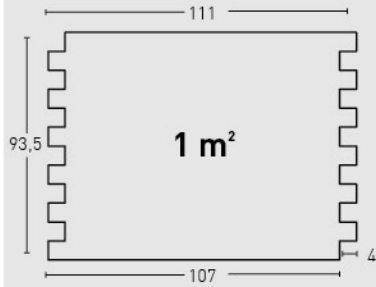

Brick URBAN BRICK

ACABADOS / FINISHES

MEDIDAS / MEASUREMENTS

PRODUCTO PRODUCT	COD.	DESCRIPCIÓN DESCRIPTION	KG			PR PURSTONE
PR PURSTONE	517 517-E	Panel Urban Brick Gris Carbón Ángulo Urban Brick Gris Carbón	PR: 6 - 7 kg PR: 3 kg	PR: 4 un PR: 2 un	PR: 48 un PR: 30 un	€/unidad - -

Complementos necesarios para la instalación / Necessary materials for installation			Rendimiento Aprox. / Average Usage		Precio / Price
	● MSA-30 Masilla Juntas Gris ● PT-68 Pintura Junta Ladrillo Antracita ● PT-91 Pintura Gris Carbón		1 Cartucho 2 Paneles 1 Spray 8 Paneles 1 Spray 15 Paneles	- - -	

Complementos opcionales para la instalación / Optional materials for installation			Rendimiento Aprox. / Average Usage		Precio / Price
	○ MSA-3 Masilla de Pegado		1 Cartucho 4 Paneles	-	

PRODUCTO PRODUCT	COD.	DESCRIPCIÓN DESCRIPTION	KG			PR PURSTONE
PR PURSTONE	518 518-E	P. Urban Brick Gris Combin. Áng. Urban Brick Gris Combin.	PR: 6 - 7 kg PR: 3 kg	PR: 4 un PR: 2 un	PR: 48 un PR: 30 un	€/unidad - -

Complementos necesarios para la instalación / Necessary materials for installation			Rendimiento Aprox. / Average Usage		Precio / Price
	● MSA-10 Masilla Juntas Beige ● PT-69 Pintura Junta Ladrillo Gris Combinado ● PTX-92 Pintura Ladrillo Gris Combinado		1 Cartucho 2 Paneles 1 Spray 8 Paneles 1 Spray 15 Paneles	- - -	

Complementos opcionales para la instalación / Optional materials for installation			Rendimiento Aprox. / Average Usage		Precio / Price
	○ MSA-3 Masilla de Pegado		1 Cartucho 4 Paneles	-