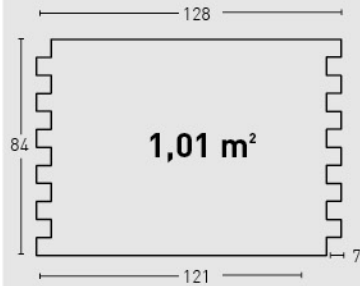

Industrial / Industrial

Gris Carbón / Carbon Grey

Gris Combinado / Two Tone Grey

MEDIDAS / MEASUREMENTS

Los medidos pueden variar +/-1cm / Measurements may vary +/-1cm

PRODUCTO PRODUCT	COD.	DESCRIPCIÓN DESCRIPTION	KG			PR PURSTONE
PR PURSTONE	533 533-E	Panel Ladrillo Loft Marrón Ángulo Ladrillo Loft Marrón	PR: 8-9 kg PR: 4-5 kg	PR: 3 un PR: 6 un	PR: 36 un PR: 30 un	€/unidad - -
Complementos necesarios para la instalación / Necessary materials for installation				Rendimiento Aprox. / Average Usage		Precio / Price
<ul style="list-style-type: none"> MSA-50 Masilla Juntas Oscuro PT-12 Pintura Junta Oscura PTX-56 Pintura Crema 			1 Cartucho 2 Paneles 1 Bote 25 Paneles 1 Spray 15 Paneles		- - -	
Complementos opcionales para la instalación / Optional materials for installation				Rendimiento Aprox. / Average Usage		Precio / Price
<ul style="list-style-type: none"> MSA-3 Masilla de Pegado PTX-57 Pintura Marrón Ladrillo Oscuro PTX-58 Pintura Marrón Ladrillo Claro PTX-19 Pintura Antracita 			1 Cartucho 4 - 5 Paneles 1 Spray 15 Paneles 1 Spray 15 Paneles 1 Spray 15 Paneles		- - - -	
PRODUCTO PRODUCT	COD.	DESCRIPCIÓN DESCRIPTION	KG			PR PURSTONE
PR PURSTONE	534 534-E	Panel Ladrillo Loft Marrón Tierra Ángulo Ladr. Loft Marrón Tierra	PR: 8-9 kg PR: 4-5 kg	PR: 3 un PR: 6 un	PR: 36 un PR: 30 un	€/unidad - -
Complementos necesarios para la instalación / Necessary materials for installation				Rendimiento Aprox. / Average Usage		Precio / Price
<ul style="list-style-type: none"> MSA-10 Masilla Beige PTX-01 Pintura Beige Pizarra PTX-07 Ocre 			1 Cartucho 2 - 3 Paneles 1 Spray 8 Paneles 1 Spray 15 Paneles		- - -	
Complementos opcionales para la instalación / Optional materials for installation				Rendimiento Aprox. / Average Usage		Precio / Price
<ul style="list-style-type: none"> MSA-3 Masilla de Pegado PTX-59 Pintura Marrón Embero PTE-31 Óxido Amarillo PTX-501 Pintura Rojo Oscuro 			1 Cartucho 4 - 5 Paneles 1 Spray 15 Paneles 1 Spray 15 Paneles 1 Spray 15 Paneles		- - - -	
PRODUCTO PRODUCT	COD.	DESCRIPCIÓN DESCRIPTION	KG			PR PURSTONE
PR PURSTONE	535 535-E	Panel Ladrillo Loft Natural Ángulo Ladrillo Loft Natural	PR: 8-9 kg PR: 4-5 kg	PR: 3 un PR: 6 un	PR: 36 un PR: 30 un	€/unidad - -
Complementos necesarios para la instalación / Necessary materials for installation				Rendimiento Aprox. / Average Usage		Precio / Price
<ul style="list-style-type: none"> MSA-50 Masilla Juntas Oscuro PT-12 Pintura Junta Oscura PTX-56 Pintura Crema 			1 Cartucho 2 - 3 Paneles 1 Bote 25 Paneles 1 Spray 15 Paneles		- - -	
Complementos opcionales para la instalación / Optional materials for installation				Rendimiento Aprox. / Average Usage		Precio / Price
<ul style="list-style-type: none"> MSA-3 Masilla de Pegado PTX-34 Ladrillo Arcilloso PTX-58 Pintura Marrón Ladrillo Claro PTE-31 Óxido Amarillo 			1 Cartucho 4 - 5 Paneles 1 Spray 15 Paneles 1 Spray 15 Paneles 1 Spray 15 Paneles		- - - -	