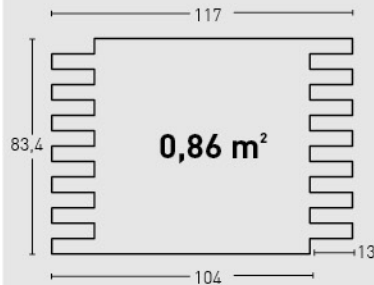

Brick LADRILLO ADOBE

ACABADOS / FINISHES

MEDIDAS / MEASUREMENTS

Los medidos pueden variar +/-1cm / Measurements may vary +/-1cm

PRODUCTO PRODUCT	COD.	DESCRIPCIÓN DESCRIPTION	KG			PR PURSTONE	€/unidad
PR PURSTONE	560	Panel Ladrillo Adobe Junta Oscura	PR: 7-8 kg	PR: 4 un	PR: 48 un	-	-

Complementos necesarios para la instalación / Necessary materials for installation

Rendimiento Aprox. / Average Usage	Precio / Price
1 Cartucho 2-3 Paneles	-
1 Bote 25 Paneles	-
1 Spray 15 Paneles	-

Complementos opcionales para la instalación / Optional materials for installation

Rendimiento Aprox. / Average Usage	Precio / Price
1 Cartucho 4-5 Paneles	-
1 Spray 15 Paneles	-
1 Spray 15 Paneles	-

PRODUCTO PRODUCT	COD.	DESCRIPCIÓN DESCRIPTION	KG			PR PURSTONE	€/unidad
PR PURSTONE	561	Panel Ladrillo Adobe Envejecido	PR: 7-8 kg	PR: 4 un	PR: 48 un	-	-

Complementos necesarios para la instalación / Necessary materials for installation

Rendimiento Aprox. / Average Usage	Precio / Price
1 Cartucho 2-3 Paneles	-
1 Bote 25 Paneles	-
1 Spray 15 Paneles	-
1 Pliego 20 Paneles	-

Complementos opcionales para la instalación / Optional materials for installation

Rendimiento Aprox. / Average Usage	Precio / Price
1 Cartucho 4-5 Paneles	-
1 Spray 15 Paneles	-
1 Spray 15 Paneles	-
1 Spray 15 Paneles	-

PRODUCTO PRODUCT	COD.	DESCRIPCIÓN DESCRIPTION	KG			PR PURSTONE	€/unidad
PR PURSTONE	562	Panel Ladrillo Adobe Blanco	PR: 7-8 kg	PR: 4 un	PR: 48 un	-	-

Complementos necesarios para la instalación / Necessary materials for installation

Rendimiento Aprox. / Average Usage	Precio / Price
1 Cartucho 2-3 Paneles	-
1 Spray 8 Paneles	-

Complementos opcionales para la instalación / Optional materials for installation

Rendimiento Aprox. / Average Usage	Precio / Price
1 Cartucho 4-5 Paneles	-