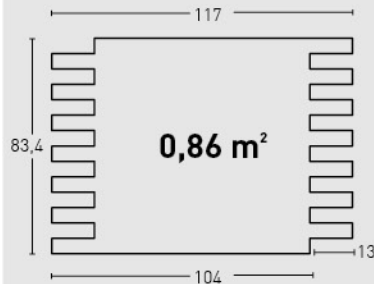

Brick LADRILLO ADOBE

ACABADOS / FINISHES

MEDIDAS / MEASUREMENTS

Los medidos pueden variar +/-1cm / Measurements may vary +/-1cm

PRODUCTO PRODUCT	COD.	DESCRIPCIÓN DESCRIPTION	KG			PR PURSTONE	€/unidad
PR PURSTONE	566	Panel Ladrillo Adobe Arcilloso Caleado	PR: 7-8 kg	PR: 4 un	PR: 48 un	-	-

Complementos necesarios para la instalación / Necessary materials for installation

	Rendimiento Aprox. / Average Usage	Precio / Price
● MSA-50 Masilla Juntas Oscuro	1 Cartucho 2 - 3 Paneles	-
● PT-12 Pintura Junta Oscuro	1 Bote 25 Paneles	-
○ PTE-33 Pintura Envejecido Caleado + Comp6 (Bote)	1 Spray 8 Paneles	-

Complementos opcionales para la instalación / Optional materials for installation

	Rendimiento Aprox. / Average Usage	Precio / Price
○ MSA-3 Masilla de Pegado	1 Cartucho 4 - 5 Paneles	-
● PTX-34 Ladrillo Arcilloso	1 Spray 15 Paneles	-
● PTX-35 Ladrillo Arcilloso Oscuro	1 Spray 15 Paneles	-

PRODUCTO PRODUCT	COD.	DESCRIPCIÓN DESCRIPTION	KG			PR PURSTONE	€/unidad
PR PURSTONE	567	Panel Ladrillo Adobe Junta Oscura Caleado	PR: 7-8 kg	PR: 4 un	PR: 48 un	-	-

Complementos necesarios para la instalación / Necessary materials for installation

	Rendimiento Aprox. / Average Usage	Precio / Price
● MSA-50 Masilla Juntas Oscuro	1 Cartucho 2 - 3 Paneles	-
● PT-12 Pintura Junta Oscuro	1 Bote 25 Paneles	-
○ PTE-33 Pintura Envejecido Caleado + Comp6 (Bote)	1 Spray 15 Paneles	-

Complementos opcionales para la instalación / Optional materials for installation

	Rendimiento Aprox. / Average Usage	Precio / Price
○ MSA-3 Masilla de Pegado	1 Cartucho 4 - 5 Paneles	-
● PTE-24 Pintura Envejecido Rojo	1 Spray 15 Paneles	-
● PTX-04 Beige Ladrillo	1 Spray 15 Paneles	-

PRODUCTO PRODUCT	COD.	DESCRIPCIÓN DESCRIPTION	KG			PR PURSTONE	€/unidad
PR PURSTONE	568	Panel Ladrillo Adobe Terroso Caleado	PR: 7-8 kg	PR: 4 un	PR: 48 un	-	-

Complementos necesarios para la instalación / Necessary materials for installation

	Rendimiento Aprox. / Average Usage	Precio / Price
● MSA-50 Masilla Juntas Oscuro	1 Cartucho 2 - 3 Paneles	-
● PT-12 Pintura Junta Oscuro	1 Bote 25 Paneles	-
○ PTE-33 Pintura Envejecido Caleado + Comp6 (Bote)	1 Spray 10 Paneles	-

Complementos opcionales para la instalación / Optional materials for installation

	Rendimiento Aprox. / Average Usage	Precio / Price
○ MSA-3 Masilla de Pegado	1 Cartucho 4 - 5 Paneles	-
● PTX-32 Ladrillo Terroso	1 Spray 15 Paneles	-
● PTE-21 Pintura Envejecido Marrón	1 Spray 15 Paneles	-