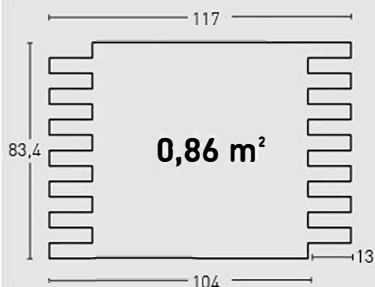

Brick LADRILLO ADOBE

ACABADOS / FINISHES

MEDIDAS / MEASUREMENTS

Los medidos pueden variar +/-1cm / Measurements may vary +/-1cm

PRODUCTO PRODUCT	COD.	DESCRIPCIÓN DESCRIPTION	KG			PR PURSTONE
	563	Panel Ladrillo Adobe Envejecido Caleado	PR: 7-8 kg	PR: 4 un	PR: 48 un	€/unidad
Complementos necesarios para la instalación / Necessary materials for installation				Rendimiento Aprox. / Average Usage		Precio / Price
		● MSA-50 Masilla Juntas Oscuro ● PT-12 Pintura Junta Oscura ○ PTE-33 Pintura Envejecido Caleado + Comp6 (Bote)		1 Cartucho 2 - 3 Paneles		-
		○ MSA-3 Masilla de Pegado ● PTX-11 Pintura Rojo Viejo		1 Bote 25 Paneles		-
				1 Spray 8 Paneles		-
Complementos opcionales para la instalación / Optional materials for installation				Rendimiento Aprox. / Average Usage		Precio / Price
		○ MSA-3 Masilla de Pegado ● PTX-11 Pintura Rojo Viejo		1 Cartucho 4 - 5 Paneles		-
				1 Spray 15 Paneles		-
	564	Panel Ladrillo Adobe Terroso	PR: 7-8 kg	PR: 4 un	PR: 48 un	€/unidad
Complementos necesarios para la instalación / Necessary materials for installation				Rendimiento Aprox. / Average Usage		Precio / Price
		● MSA-50 Masilla Juntas Oscuro ● PT-12 Pintura Junta Oscura ● PTE-21 Pintura Envejecido Marrón		1 Cartucho 2 - 3 Paneles		-
		○ MSA-3 Masilla de Pegado ● PTX-32 Ladrillo Terroso ● PTX-33 Ladrillo Terroso Oscuro		1 Bote 25 Paneles		-
				1 Spray 15 Paneles		-
Complementos opcionales para la instalación / Optional materials for installation				Rendimiento Aprox. / Average Usage		Precio / Price
		○ MSA-3 Masilla de Pegado ● PTX-32 Ladrillo Terroso ● PTX-33 Ladrillo Terroso Oscuro		1 Cartucho 4 - 5 Paneles		-
				1 Spray 15 Paneles		-
				1 Spray 15 Paneles		-
	565	Panel Ladrillo Adobe Arcilloso	PR: 7-8 kg	PR: 4 un	PR: 48 un	€/unidad
Complementos necesarios para la instalación / Necessary materials for installation				Rendimiento Aprox. / Average Usage		Precio / Price
		● MSA-50 Masilla Juntas Oscuro ● PT-12 Pintura Junta Oscura ● PTE-21 Pintura Envejecido Marrón		1 Cartucho 2 - 3 Paneles		-
		○ MSA-3 Masilla de Pegado ● PTX-34 Ladrillo Arcilloso ● PTX-35 Ladrillo Arcilloso Oscuro		1 Bote 25 Paneles		-
				1 Spray 15 Paneles		-
Complementos opcionales para la instalación / Optional materials for installation				Rendimiento Aprox. / Average Usage		Precio / Price
		○ MSA-3 Masilla de Pegado ● PTX-34 Ladrillo Arcilloso ● PTX-35 Ladrillo Arcilloso Oscuro		1 Cartucho 4 - 5 Paneles		-
				1 Spray 15 Paneles		-
				1 Spray 15 Paneles		-