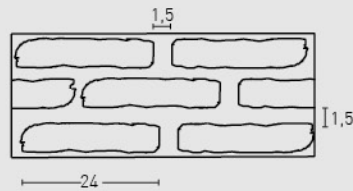

Industrial / Industrial

Gris Carbón / Carbon Grey

Gris Combinado / Two Tone Grey

MEDIDAS / MEASUREMENTS

Los medidos pueden variar +/-1cm / Measurements may vary +/-1cm

PRODUCTO / PRODUCT	COD.	DESCRIPCIÓN / DESCRIPTION	KG			PR / PURSTONE
PR PURSTONE	536 536-E	Panel Ladrillo Loft Industrial Ángulo Ladrillo Loft Industrial	PR: 8-9 kg PR: 4-5 kg	PR: 3 un PR: 6 un	PR: 36 un PR: 30 un	€/unidad - -