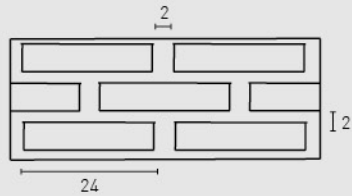

05

Marrón /
Brown

MEDIDAS / MEASUREMENTS

PRODUCTO PRODUCT	COD.	DESCRIPCIÓN DESCRIPTION	KG			PR PURSTONE	HD COMPACTO
PR HD	77 77-E	Panel Ladrillo Caravista Blanco Ángulo Ladrillo Caravista Blanco	PR:6-7kg / HD:15-20kg PR: 3 kg / HD: --	PR:5un / HD:25un PR:4un / HD: --	PR:48un / HD:25un PR:60un / HD: --	-	-
Complementos necesarios para la instalación / Necessary materials for installation			Rendimiento Aprox. / Average Usage		Precio / Price		
<ul style="list-style-type: none"> <input type="checkbox"/> MSA-70 Masilla Juntas Blanco Italia <input type="checkbox"/> PTX-10 Pintura Blanco Nieve 			1 Cartucho 2 Paneles 1 Spray 8 Paneles		- -		
Complementos opcionales para la instalación / Optional materials for installation			Rendimiento Aprox. / Average Usage		Precio / Price		
<ul style="list-style-type: none"> <input type="checkbox"/> MSA-3 Masilla de Pegado 			1 Cartucho 4 - 5 Paneles		-		