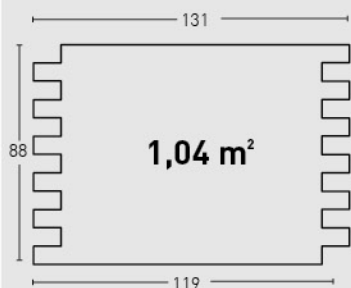

Brick LADRILLO BRITISH

ACABADOS / FINISHES

MEDIDAS / MEASUREMENTS

PRODUCTO PRODUCT	COD.	DESCRIPCIÓN DESCRIPTION	KG	PR	PR	PR	PR
				€/unidad			
	545 545-E	Panel Ladrillo British Natural Ángulo Ladrillo British Natural	PR: 6-7 kg PR: 3 kg	PR: 5un PR: 2un	PR: 60un PR: 30un	-	-
Complementos necesarios para la instalación / Necessary materials for installation				Rendimiento Aprox. / Average Usage		Precio / Price	
		● MSA-50 Masilla Juntas Oscuro ● PT-12 Pintura Junta Oscura ● PTX-56 Pintura Crema		1 Cartucho 2 - 3 Paneles 1 Spray 8 Paneles 1 Spray 15 Paneles		-	-
Complementos opcionales para la instalación / Optional materials for installation				Rendimiento Aprox. / Average Usage		Precio / Price	
		○ MSA-3 Masilla de Pegado ○ PTX-34 Ladrillo Arcilloso ● PTX-58 Pintura Marrón Ladrillo Claro ● PTX-31 Óxido Amarillo		1 Cartucho 4 - 5 Paneles 1 Spray 15 Paneles 1 Spray 15 Paneles 1 Spray 15 Paneles		-	-
	546 546-E	Panel Lad. British Gris Carbón Áng. Lad. British Gris Carbón	PR: 6-7 kg PR: 3 kg	PR: 5un PR: 2un	PR: 60un PR: 30un	-	-
Complementos necesarios para la instalación / Necessary materials for installation				Rendimiento Aprox. / Average Usage		Precio / Price	
		● MSA-30 Masilla Juntas Gris ● PT-68 Pintura Junta Ladrillo Antracita ● PT-91 Pintura Gris Carbón		1 Cartucho 2 Paneles 1 Spray 8 Paneles 1 Spray 15 Paneles		-	-
Complementos opcionales para la instalación / Optional materials for installation				Rendimiento Aprox. / Average Usage		Precio / Price	
		○ MSA-3 Masilla de Pegado		1 Cartucho 4 Paneles		-	-
	547 547-E	P. Ladrillo British Gris Combin. Áng. Lad. British Gris Combin.	PR: 6-7 kg PR: 3 kg	PR: 5un PR: 2un	PR: 60un PR: 30un	-	-
Complementos necesarios para la instalación / Necessary materials for installation				Rendimiento Aprox. / Average Usage		Precio / Price	
		● MSA-10 Masilla Juntas Beige ● PT-69 Pintura Junta Ladrillo Gris Combinado ● PTX-92 Pintura Ladrillo Gris Combinado		1 Cartucho 2 Paneles 1 Spray 8 Paneles 1 Spray 15 Paneles		-	-
Complementos opcionales para la instalación / Optional materials for installation				Rendimiento Aprox. / Average Usage		Precio / Price	
		○ MSA-3 Masilla de Pegado		1 Cartucho 4 Paneles		-	-