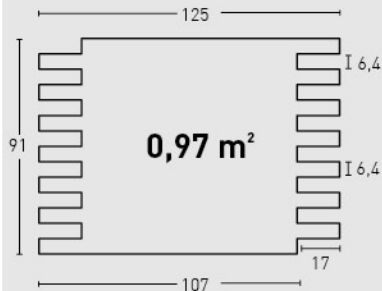

487
Arcilloso Caleado /
Clay Whitewashed

488
Envejec. Caleado /
Aged Whitewashed

489
Junta Oscura Caleado /
Dark Grout Whitewashed

MEDIDAS / MEASUREMENTS

Los medidos pueden variar +/-1cm / Measurements may vary +/-1cm