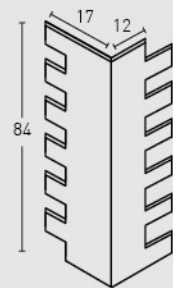

MEDIDAS / MEASUREMENTS

Los medidos pueden variar +/-1cm / Measurements may vary +/-1cm

PRODUCTO PRODUCT	COD.	DESCRIPCIÓN DESCRIPTION	KG			PR PURSTONE
PR PURSTONE	530 530-E	Panel Ladrillo Loft Envejecido Ángulo Ladrillo Loft Envejecido	PR: 8-9 kg PR: 4-5 kg	PR: 3 un PR: 6 un	PR: 36 un PR: 30 un	€/unidad - -

Complementos necesarios para la instalación / Necessary materials for installation

	Rendimiento Aprox. / Average Usage	Precio / Price
● MSA-50 Masilla Juntas Oscuro	1 Cartucho 2 Paneles	-
● PT-12 Pintura Junta Oscura	1 Bote 25 Paneles	-
● PTX-501 Pintura Rojo Oscuro	1 Spray 15 Paneles	-
● Comp-09 Esparto Rojo	1 Pliego 20 Paneles	-

Complementos opcionales para la instalación / Optional materials for installation

	Rendimiento Aprox. / Average Usage	Precio / Price
○ MSA-3 Masilla de Pegado	1 Cartucho 4 - 5 Paneles	-
● PTX-11 Pintura Rojo Viejo	1 Spray 15 Paneles	-
● PTX-500 Pintura Rojo Claro	1 Spray 15 Paneles	-
● PTX-19 Pintura Antracita	1 Spray 15 Paneles	-

PRODUCTO PRODUCT	COD.	DESCRIPCIÓN DESCRIPTION	KG			PR PURSTONE
PR PURSTONE	531 531-E	Panel Ladrillo Loft Blanco Ángulo Ladrillo Loft Blanco	PR: 8-9 kg PR: 4-5 kg	PR: 3 un PR: 6 un	PR: 36 un PR: 30 un	€/unidad - -

Complementos necesarios para la instalación / Necessary materials for installation

	Rendimiento Aprox. / Average Usage	Precio / Price
○ MSA-70 Masilla Juntas Blanco Italia	1 Cartucho 2 Paneles	-
○ PTX-10 Pintura Blanco Nieve	1 Spray 8 Paneles	-

Complementos opcionales para la instalación / Optional materials for installation

	Rendimiento Aprox. / Average Usage	Precio / Price
○ MSA-3 Masilla de Pegado	1 Cartucho 4 - 5 Paneles	-

PRODUCTO PRODUCT	COD.	DESCRIPCIÓN DESCRIPTION	KG			PR PURSTONE
PR PURSTONE	532 532-E	Panel Ladr. Loft Blanco Antiguo Ángulo Ladr. Loft Blanco Antiguo	PR: 8-9 kg PR: 4-5 kg	PR: 3 un PR: 6 un	PR: 36 un PR: 30 un	€/unidad - -

Complementos necesarios para la instalación / Necessary materials for installation

	Rendimiento Aprox. / Average Usage	Precio / Price
○ MSA-70 Masilla Blanco Italia	1 Cartucho 2 Paneles	-
○ PTX-20 Pintura Blanco Italia	1 Spray 8 Paneles	-
● PTX-51 Pintura Blanco Azulado	1 Spray 8 Paneles	-

Complementos opcionales para la instalación / Optional materials for installation

	Rendimiento Aprox. / Average Usage	Precio / Price
○ MSA-3 Masilla de Pegado	1 Cartucho 4 - 5 Paneles	-
● PTE-24 Pintura Envejecido Rojo	1 Spray 15 Paneles	-
● PTE-21 Pintura Envejecido Marrón	1 Spray 15 Paneles	-