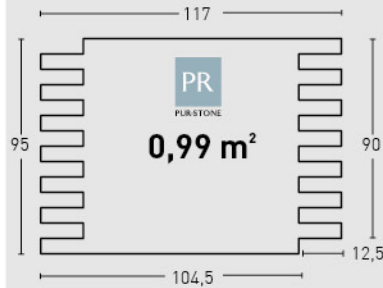

Brick LADRILLO RÚSTICO

ACABADOS / FINISHES

MEDIDAS / MEASUREMENTS

PRODUCTO PRODUCT	COD.	DESCRIPCIÓN DESCRIPTION	KG			PR PURSTONE	HD COMPACTO
PR HD	03 03-E	Panel Lad. Rústico Junta Oscura Ángulo Lad. Rústico Junta Oscura	PR:6-7kg / HD:15-20kg PR: 3 kg / HD: --	PR:4un / HD:25un PR:4un / HD: --	PR:60un / HD:25un PR:30un / HD: --	-	-
Complementos necesarios para la instalación / Necessary materials for installation			Rendimiento Aprox. / Average Usage		Precio / Price		

	● MSA-50 Masilla Juntas Oscuro	1 Cartucho 2 - 3 Paneles	-
	● PT-12 Pintura Junta Oscura	1 Bote 25 Paneles	-
	● PTE-21 Pintura Envejecido Marrón	1 Spray 15 Paneles	-

	○ MSA-3 Masilla de Pegado	1 Cartucho 4 - 5 Paneles	-
	● PTE-24 Pintura Envejecido Rojo	1 Spray 15 Paneles	-
	● PTX-04 Beige Ladrillo	1 Spray 15 Paneles	-

PRODUCTO PRODUCT	COD.	DESCRIPCIÓN DESCRIPTION	KG			PR PURSTONE	HD COMPACTO
PR HD	71 71-E	Panel Ladrillo Rústico Blanco Ángulo Ladrillo Rústico Blanco	PR:6-7kg / HD:15-20kg PR: 3 kg / HD: --	PR:4un / HD:25un PR:4un / HD: --	PR:60un / HD:25un PR:30un / HD: --	-	-
Complementos necesarios para la instalación / Necessary materials for installation			Rendimiento Aprox. / Average Usage		Precio / Price		

	● MSA-50 Masilla Juntas Oscuro	1 Cartucho 2 - 3 Paneles	-
	● PT-12 Pintura Junta Oscura	1 Bote 8 Paneles	-
	● PTE-21 Pintura Envejecido Marrón	1 Spray 15 Paneles	-

	○ MSA-3 Masilla de Pegado	1 Cartucho 4 - 5 Paneles	-
	● PTX-11 Pintura Rojo Viejo	1 Spray 15 Paneles	-

PRODUCTO PRODUCT	COD.	DESCRIPCIÓN DESCRIPTION	KG			PR PURSTONE	HD COMPACTO
PR HD	71 71-E	Panel Ladrillo Rústico Blanco Ángulo Ladrillo Rústico Blanco	PR:6-7kg / HD:15-20kg PR: 3 kg / HD: --	PR:4un / HD:25un PR:4un / HD: --	PR:60un / HD:25un PR:30un / HD: --	-	-
Complementos necesarios para la instalación / Necessary materials for installation			Rendimiento Aprox. / Average Usage		Precio / Price		

	○ MSA-70 Masilla Juntas Blanco Italia	1 Cartucho 2 - 3 Paneles	-
	○ PTX-10 Pintura Blanco Nieve	1 Spray 8 Paneles	-

	○ MSA-3 Masilla de Pegado	1 Cartucho 4 - 5 Paneles	-