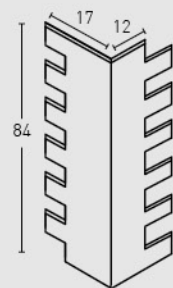

Industrial / Industrial

Gris Carbón / Carbon Grey

Gris Combinado / Two Tone Grey

MEDIDAS / MEASUREMENTS

Los medidos pueden variar +/-1cm / Measurements may vary +/-1cm

PRODUCTO PRODUCT	COD.	DESCRIPCIÓN DESCRIPTION	KG			PR PURSTONE
PR PURSTONE	533 533-E	Panel Ladrillo Loft Marrón Ángulo Ladrillo Loft Marrón	PR: 8-9 kg PR: 4-5 kg	PR: 3 un PR: 6 un	PR: 36 un PR: 30 un	€/unidad - -
Complementos necesarios para la instalación / Necessary materials for installation				Rendimiento Aprox. / Average Usage		Precio / Price
<ul style="list-style-type: none"> MSA-50 Masilla Juntas Oscuro PT-12 Pintura Junta Oscura PTX-56 Pintura Crema 			1 Cartucho 2 Paneles 1 Bote 25 Paneles 1 Spray 15 Paneles		- - -	
Complementos opcionales para la instalación / Optional materials for installation				Rendimiento Aprox. / Average Usage		Precio / Price
<ul style="list-style-type: none"> MSA-3 Masilla de Pegado PTX-57 Pintura Marrón Ladrillo Oscuro PTX-58 Pintura Marrón Ladrillo Claro PTX-19 Pintura Antracita 			1 Cartucho 4 - 5 Paneles 1 Spray 15 Paneles 1 Spray 15 Paneles 1 Spray 15 Paneles		- - - -	
PRODUCTO PRODUCT	COD.	DESCRIPCIÓN DESCRIPTION	KG			PR PURSTONE
PR PURSTONE	534 534-E	Panel Ladrillo Loft Marrón Tierra Ángulo Ladr. Loft Marrón Tierra	PR: 8-9 kg PR: 4-5 kg	PR: 3 un PR: 6 un	PR: 36 un PR: 30 un	€/unidad - -
Complementos necesarios para la instalación / Necessary materials for installation				Rendimiento Aprox. / Average Usage		Precio / Price
<ul style="list-style-type: none"> MSA-10 Masilla Beige PTX-01 Pintura Beige Pizarra PTX-07 Ocre 			1 Cartucho 2 - 3 Paneles 1 Spray 8 Paneles 1 Spray 15 Paneles		- - -	
Complementos opcionales para la instalación / Optional materials for installation				Rendimiento Aprox. / Average Usage		Precio / Price
<ul style="list-style-type: none"> MSA-3 Masilla de Pegado PTX-59 Pintura Marrón Embero PTE-31 Óxido Amarillo PTX-501 Pintura Rojo Oscuro 			1 Cartucho 4 - 5 Paneles 1 Spray 15 Paneles 1 Spray 15 Paneles 1 Spray 15 Paneles		- - - -	
PRODUCTO PRODUCT	COD.	DESCRIPCIÓN DESCRIPTION	KG			PR PURSTONE
PR PURSTONE	535 535-E	Panel Ladrillo Loft Natural Ángulo Ladrillo Loft Natural	PR: 8-9 kg PR: 4-5 kg	PR: 3 un PR: 6 un	PR: 36 un PR: 30 un	€/unidad - -
Complementos necesarios para la instalación / Necessary materials for installation				Rendimiento Aprox. / Average Usage		Precio / Price
<ul style="list-style-type: none"> MSA-50 Masilla Juntas Oscuro PT-12 Pintura Junta Oscura PTX-56 Pintura Crema 			1 Cartucho 2 - 3 Paneles 1 Bote 25 Paneles 1 Spray 15 Paneles		- - -	
Complementos opcionales para la instalación / Optional materials for installation				Rendimiento Aprox. / Average Usage		Precio / Price
<ul style="list-style-type: none"> MSA-3 Masilla de Pegado PTX-34 Ladrillo Arcilloso PTX-58 Pintura Marrón Ladrillo Claro PTE-31 Óxido Amarillo 			1 Cartucho 4 - 5 Paneles 1 Spray 15 Paneles 1 Spray 15 Paneles 1 Spray 15 Paneles		- - - -	