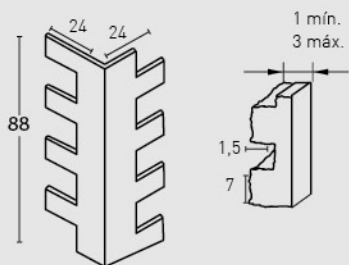

545
Natural / Natural

546
Gris Carbón / Carbon Grey

547
Gris Combinado / Two Tone Grey

MEDIDAS / MEASUREMENTS

PRODUCTO / PRODUCT	COD.	DESCRIPCIÓN / DESCRIPTION	KG			PR / PURSTONE	€/unidad
PR PURSTONE	540	Panel Ladr. British Envejecido	PR: 6-7 kg	PR: 5un	PR: 60un	-	-
	540-E	Ángulo Ladr. British Envejecido	PR: 3 kg	PR: 2un	PR: 30un	-	-