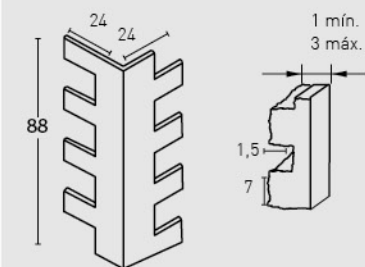

Brick LADRILLO BRITISH

ACABADOS / FINISHES

MEDIDAS / MEASUREMENTS

PRODUCTO PRODUCT	COD.	DESCRIPCIÓN DESCRIPTION	KG	PR	PR	PR	PR
				€/unidad			
	545 545-E	Panel Ladrillo British Natural Ángulo Ladrillo British Natural	PR: 6-7 kg PR: 3 kg	PR: 5un PR: 2un	PR: 60un PR: 30un	-	-
Complementos necesarios para la instalación / Necessary materials for installation				Rendimiento Aprox. / Average Usage		Precio / Price	
		● MSA-50 Masilla Juntas Oscuro ● PT-12 Pintura Junta Oscura ● PTX-56 Pintura Crema		1 Cartucho 2 - 3 Paneles 1 Spray 8 Paneles 1 Spray 15 Paneles		-	-
Complementos opcionales para la instalación / Optional materials for installation				Rendimiento Aprox. / Average Usage		Precio / Price	
		○ MSA-3 Masilla de Pegado ○ PTX-34 Ladrillo Arcilloso ● PTX-58 Pintura Marrón Ladrillo Claro ● PTX-31 Óxido Amarillo		1 Cartucho 4 - 5 Paneles 1 Spray 15 Paneles 1 Spray 15 Paneles 1 Spray 15 Paneles		-	-
	546 546-E	Panel Lad. British Gris Carbón Áng. Lad. British Gris Carbón	PR: 6-7 kg PR: 3 kg	PR: 5un PR: 2un	PR: 60un PR: 30un	-	-
Complementos necesarios para la instalación / Necessary materials for installation				Rendimiento Aprox. / Average Usage		Precio / Price	
		● MSA-30 Masilla Juntas Gris ● PT-68 Pintura Junta Ladrillo Antracita ● PT-91 Pintura Gris Carbón		1 Cartucho 2 Paneles 1 Spray 8 Paneles 1 Spray 15 Paneles		-	-
Complementos opcionales para la instalación / Optional materials for installation				Rendimiento Aprox. / Average Usage		Precio / Price	
		○ MSA-3 Masilla de Pegado		1 Cartucho 4 Paneles		-	-
	547 547-E	P. Ladrillo British Gris Combin. Áng. Lad. British Gris Combin.	PR: 6-7 kg PR: 3 kg	PR: 5un PR: 2un	PR: 60un PR: 30un	-	-
Complementos necesarios para la instalación / Necessary materials for installation				Rendimiento Aprox. / Average Usage		Precio / Price	
		● MSA-10 Masilla Juntas Beige ● PT-69 Pintura Junta Ladrillo Gris Combinado ● PTX-92 Pintura Ladrillo Gris Combinado		1 Cartucho 2 Paneles 1 Spray 8 Paneles 1 Spray 15 Paneles		-	-
Complementos opcionales para la instalación / Optional materials for installation				Rendimiento Aprox. / Average Usage		Precio / Price	
		○ MSA-3 Masilla de Pegado		1 Cartucho 4 Paneles		-	-