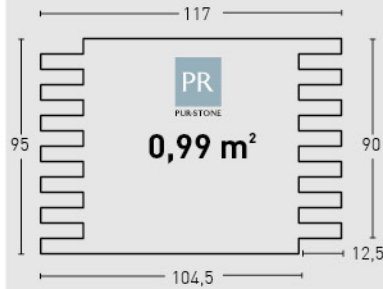

76
Arcilloso Caleado /
Clay Whitewashed

78
Junta Osc. Caleado /
Dark Grout Whitewashed

79
Terroso Caleado /
Earthy Whitewashed

701
Gris Carbón /
Carbon Grey

702
Gris Combinado /
Two Tone Grey

MEDIDAS / MEASUREMENTS