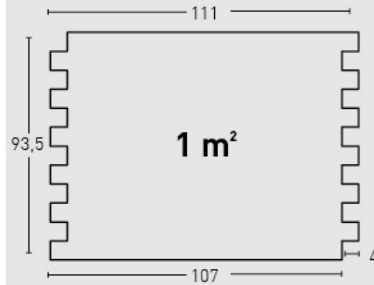

515
Natural /
Natural

516
Envejec. Caleado /
Aged Whitewashed

517
Gris Carbón /
Carbon Grey

518
Gris Combinado /
Two Tone Grey

MEDIDAS / MEASUREMENTS

Los medidos pueden variar +/-1cm / Measurements may vary +/-1cm