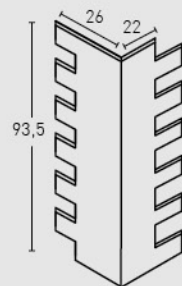

PRODUCTO PRODUCT	COD.	DESCRIPCIÓN DESCRIPTION	KG			PR PURSTONE
PR PURSTONE	513 513-E	Panel Urban Brick Marrón Ángulo Urban Brick Marrón	PR: 6 - 7 kg PR: 3 kg	PR: 4 un PR: 2 un	PR: 48 un PR: 30 un	€/unidad - -

Complementos necesarios para la instalación / Necessary materials for installation

Complementos necesarios para la instalación / Necessary materials for installation	Rendimiento Aprox. / Average Usage	Precio / Price
● MSA-50 Masilla Juntas Oscuro	1 Cartucho 2 - 3 Paneles	-
● PT-12 Pintura Junta Oscuro	1 Bote 25 Paneles	-
● PTX-56 Pintura Crema	1 Spray 15 Paneles	-

Complementos opcionales para la instalación / Optional materials for installation

Complementos opcionales para la instalación / Optional materials for installation	Rendimiento Aprox. / Average Usage	Precio / Price
○ MSA-3 Masilla de Pegado	1 Cartucho 4 - 5 Paneles	-
● PTX-57 Pintura Marrón Ladrillo Oscuro	1 Spray 15 Paneles	-
● PTX-58 Pintura Marrón Ladrillo Claro	1 Spray 15 Paneles	-
● PTX-19 Pintura Antracita	1 Spray 15 Paneles	-

PRODUCTO PRODUCT	COD.	DESCRIPCIÓN DESCRIPTION	KG			PR PURSTONE
PR PURSTONE	515 515-E	Panel Urban Brick Natural Ángulo Urban Brick Natural	PR: 6 - 7 kg PR: 3 kg	PR: 4 un PR: 2 un	PR: 48 un PR: 30 un	€/unidad - -

Complementos necesarios para la instalación / Necessary materials for installation

Complementos necesarios para la instalación / Necessary materials for installation	Rendimiento Aprox. / Average Usage	Precio / Price
● MSA-50 Masilla Juntas Oscuro	1 Cartucho 2 - 3 Paneles	-
● PT-12 Pintura Junta Oscuro	1 Bote 25 Paneles	-
● PTX-56 Pintura Crema	1 Spray 15 Paneles	-

Complementos opcionales para la instalación / Optional materials for installation

Complementos opcionales para la instalación / Optional materials for installation	Rendimiento Aprox. / Average Usage	Precio / Price
○ MSA-3 Masilla de Pegado	1 Cartucho 4 - 5 Paneles	-
● PTX-34 Ladrillo Arcilloso	1 Spray 15 Paneles	-
● PTX-58 Pintura Marrón Ladrillo Claro	1 Spray 15 Paneles	-
● PTX-31 Óxido Amarillo	1 Spray 15 Paneles	-

PRODUCTO PRODUCT	COD.	DESCRIPCIÓN DESCRIPTION	KG			PR PURSTONE
PR PURSTONE	516 516-E	Panel Urban Brick Envej. Caleado Áng. Urban Brick Envej. Caleado	PR: 6 - 7 kg PR: 3 kg	PR: 4 un PR: 2 un	PR: 48 un PR: 30 un	€/unidad - -

Complementos necesarios para la instalación / Necessary materials for installation

Complementos necesarios para la instalación / Necessary materials for installation	Rendimiento Aprox. / Average Usage	Precio / Price
● MSA-50 Masilla Juntas Oscuro	1 Cartucho 2 - 3 Paneles	-
● PT-12 Pintura Junta Oscura	1 Bote 25 Paneles	-
○ PTE-33 Pintura Envejecido Caleado + Compó (Bote)	1 Spray 8 Paneles	-

Complementos opcionales para la instalación / Optional materials for installation