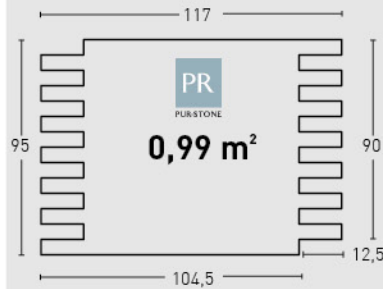

76
Arcilloso Caleado /
Clay Whitewashed

78
Junta Osc.Caleado /
Dark Grout Whitewashed

79
Terroso Caleado /
Earthy Whitewashed

701
Gris Carbón /
Carbon Grey

702
Gris Combinado /
Two Tone Grey

MEDIDAS / MEASUREMENTS