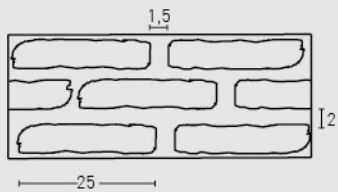

566
Arcilloso Caleado /
Clay Whitewashed

567
Junta Osc. Caleado /
Dark Grout Whitewashed

568
Terroso Caleado /
Earthy Whitewashed

569
Blanco Antigo /
Old White

MEDIDAS / MEASUREMENTS

PRODUCTO PRODUCT	COD.	DESCRIPCIÓN DESCRIPTION	KG			PR PURSTONE
	569	Panel Ladrillo Adobe Blanco Antigo	PR: 7-8 kg	PR: 4 un	PR: 48 un	€/unidad -
Complementos necesarios para la instalación / Necessary materials for installation				Rendimiento Aprox. / Average Usage		Precio / Price
	<input type="checkbox"/>	MSA-70 Masilla Blanco Italia		1 Cartucho 2 - 3 Paneles		-
	<input type="checkbox"/>	PTX-20 Pintura Blanco Italia		1 Bote 8 Paneles		-
	<input type="checkbox"/>	PTX-51 Pintura Blanco Azulado		1 Spray 8 Paneles		-
Complementos opcionales para la instalación / Optional materials for installation				Rendimiento Aprox. / Average Usage		Precio / Price
	<input type="checkbox"/>	MSA-3 Masilla de Pegado		1 Cartucho 4 - 5 Paneles		-
	<input type="checkbox"/>	PTE-21 Pintura Envejecido Marrón		1 Spray 8 Paneles		-
	<input type="checkbox"/>	PTE-24 Pintura Envejecido Rojo		1 Spray 15 Paneles		-