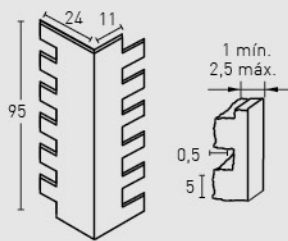

PRODUCTO PRODUCT	COD.	DESCRIPCIÓN DESCRIPTION	KG			PR PURSTONE	HD COMPACTO
PR HD PURSTONE COMPACTO	701 701-E	Panel Lad. Rústico Gris Carbón Ángulo Lad. Rústico Gris Carbón	PR:6-7kg / HD:15-20kg PR: 3 kg / HD: --	PR:4un / HD:25un PR:4un / HD: --	PR:60un / HD:25un PR:30un / HD: --	-	-
Complementos necesarios para la instalación / Necessary materials for installation			Rendimiento Aprox. / Average Usage		Precio / Price		
<ul style="list-style-type: none"> ● MSA-30 Masilla Juntas Gris ● PT-68 Pintura Junta Ladrillo Antracita ● PT-91 Pintura Gris Carbón 			1 Cartucho 2 Paneles 1 Spray 8 Paneles 1 Spray 15 Paneles		- - -		
Complementos opcionales para la instalación / Optional materials for installation			Rendimiento Aprox. / Average Usage		Precio / Price		
<ul style="list-style-type: none"> ○ MSA-3 Masilla de Pegado 			1 Cartucho 4 Paneles		-		