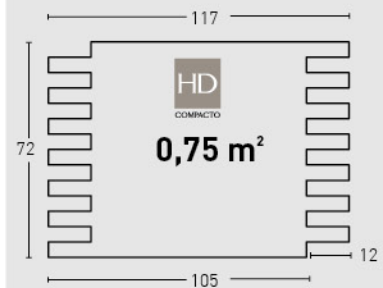

Brick LADRILLO RÚSTICO

ACABADOS / FINISHES

MEDIDAS / MEASUREMENTS

PRODUCTO PRODUCT	COD.	DESCRIPCIÓN DESCRIPTION	KG			PR PURSTONE	HD COMPACTO
PR HD	76 76-E	Panel Lad. Rúst. Arcilloso Caleado Ángulo Lad. Rúst. Arcilloso Caleado	PR:6-7kg / HD:15-20kg PR: 3 kg / HD: --	PR:4un / HD:25un PR:4un / HD: --	PR:60un / HD:25un PR:30un / HD: --	PR PURSTONE	HD COMPACTO
Complementos necesarios para la instalación / Necessary materials for installation						Rendimiento Aprox. / Average Usage	
- MSA-50 Masilla Juntas Oscuro - PT-12 Pintura Junta Oscura - PTE-33 Pintura Envejecido Caleado + Comp6 (Bote)						Precio / Price	
Complementos opcionales para la instalación / Optional materials for installation						Rendimiento Aprox. / Average Usage	
- MSA-3 Masilla de Pegado - PTX-34 Ladrillo Arcilloso - PTX-35 Ladrillo Arcilloso Oscuro						Precio / Price	

- MSA-50 Masilla Juntas Oscuro - PT-12 Pintura Junta Oscura - PTE-33 Pintura Envejecido Caleado + Comp6 (Bote)						1 Cartucho 2 - 3 Paneles	-
						1 Bote 25 Paneles	-
						1 Spray 8 Paneles	-
Complementos opcionales para la instalación / Optional materials for installation						Rendimiento Aprox. / Average Usage	
- MSA-3 Masilla de Pegado - PTX-34 Ladrillo Arcilloso - PTX-35 Ladrillo Arcilloso Oscuro						Precio / Price	
						1 Cartucho 4 - 5 Paneles	-
						1 Spray 15 Paneles	-
						1 Spray 15 Paneles	-

PRODUCTO PRODUCT	COD.	DESCRIPCIÓN DESCRIPTION	KG			PR PURSTONE	HD COMPACTO
PR HD	78 78-E	Panel Ladrillo Rústico J. Oscura Ángulo Ladr. Rústico J. Oscura	PR:6-7kg / HD:15-20kg PR: 3 kg / HD: --	PR:4un / HD:25un PR:4un / HD: --	PR:60un / HD:25un PR:30un / HD: --	PR PURSTONE	HD COMPACTO
Complementos necesarios para la instalación / Necessary materials for installation						Rendimiento Aprox. / Average Usage	
- MSA-50 Masilla Juntas Oscuro - PT-12 Pintura Junta Oscura - PTE-33 Pintura Envejecido Caleado + Comp6 (Bote)						Precio / Price	
Complementos opcionales para la instalación / Optional materials for installation						Rendimiento Aprox. / Average Usage	
- MSA-3 Masilla de Pegado - PTE-24 Pintura Envejecido Rojo - PTX-04 Beige Ladrillo						Precio / Price	
						1 Cartucho 4 - 5 Paneles	-
						1 Spray 15 Paneles	-
						1 Spray 15 Paneles	-

- MSA-50 Masilla Juntas Oscuro - PT-12 Pintura Junta Oscura - PTE-33 Pintura Envejecido Caleado + Comp6 (Bote)						1 Cartucho 2 - 3 Paneles	-
						1 Bote 25 Paneles	-
						1 Spray 8 Paneles	-
Complementos opcionales para la instalación / Optional materials for installation						Rendimiento Aprox. / Average Usage	
- MSA-3 Masilla de Pegado - PTE-24 Pintura Envejecido Rojo - PTX-04 Beige Ladrillo						Precio / Price	
						1 Cartucho 4 - 5 Paneles	-
						1 Spray 15 Paneles	-
						1 Spray 15 Paneles	-