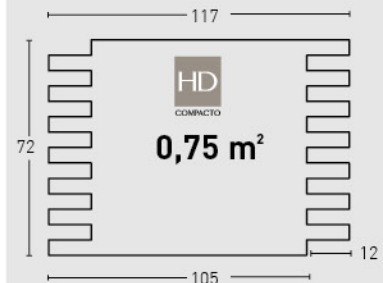

701
Gris Carbón /
Carbon Grey

702
Gris Combinado /
Two Tone Grey

MEDIDAS / MEASUREMENTS

Los medidos pueden variar +/-1cm / Measurements may vary +/-1cm

PRODUCTO PRODUCT	COD.	DESCRIPCIÓN DESCRIPTION	KG			PR PURSTONE	HD COMPACTO
PR HD	72 72-E	Panel Lad. Rúst. Envej. Caleado Ángulo Lad. Rúst. Envej. Caleado	PR:6-7kg / HD:15-20kg PR: 3 kg / HD: --	PR:4un / HD:25un PR:4un / HD: --	PR:60un / HD:25un PR:30un / HD: --	- -	- -