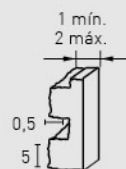

MEDIDAS / MEASUREMENTS

PRODUCTO PRODUCT	COD.	DESCRIPCIÓN DESCRIPTION	KG			PR PURSTONE	HD COMPACTO
PR HD	03 03-E	Panel Lad. Rústico Junta Oscura Ángulo Lad. Rústico Junta Oscura	PR:6-7kg / HD:15-20kg PR: 3 kg / HD: --	PR:4un / HD:25un PR:4un / HD: --	PR:60un / HD:25un PR:30un / HD: --	-	-
Complementos necesarios para la instalación / Necessary materials for installation			Rendimiento Aprox. / Average Usage		Precio / Price		

	● MSA-50 Masilla Juntas Oscuro	1 Cartucho 2 - 3 Paneles	-
	● PT-12 Pintura Junta Oscura	1 Bote 25 Paneles	-
	● PTE-21 Pintura Envejecido Marrón	1 Spray 15 Paneles	-

	○ MSA-3 Masilla de Pegado	1 Cartucho 4 - 5 Paneles	-
	● PTE-24 Pintura Envejecido Rojo	1 Spray 15 Paneles	-
	● PTX-04 Beige Ladrillo	1 Spray 15 Paneles	-

PRODUCTO PRODUCT	COD.	DESCRIPCIÓN DESCRIPTION	KG			PR PURSTONE	HD COMPACTO
PR HD	71 71-E	Panel Ladrillo Rústico Blanco Ángulo Ladrillo Rústico Blanco	PR:6-7kg / HD:15-20kg PR: 3 kg / HD: --	PR:4un / HD:25un PR:4un / HD: --	PR:60un / HD:25un PR:30un / HD: --	-	-
Complementos necesarios para la instalación / Necessary materials for installation			Rendimiento Aprox. / Average Usage		Precio / Price		

	● MSA-50 Masilla Juntas Oscuro	1 Cartucho 2 - 3 Paneles	-
	● PT-12 Pintura Junta Oscura	1 Bote 8 Paneles	-
	● PTE-21 Pintura Envejecido Marrón	1 Spray 15 Paneles	-

	○ MSA-3 Masilla de Pegado	1 Cartucho 4 - 5 Paneles	-
	● PTX-11 Pintura Rojo Viejo	1 Spray 15 Paneles	-

PRODUCTO PRODUCT	COD.	DESCRIPCIÓN DESCRIPTION	KG			PR PURSTONE	HD COMPACTO
PR HD	71 71-E	Panel Ladrillo Rústico Blanco Ángulo Ladrillo Rústico Blanco	PR:6-7kg / HD:15-20kg PR: 3 kg / HD: --	PR:4un / HD:25un PR:4un / HD: --	PR:60un / HD:25un PR:30un / HD: --	-	-
Complementos necesarios para la instalación / Necessary materials for installation			Rendimiento Aprox. / Average Usage		Precio / Price		

	○ MSA-70 Masilla Juntas Blanco Italia	1 Cartucho 2 - 3 Paneles	-
	○ PTX-10 Pintura Blanco Nieve	1 Spray 8 Paneles	-

	○ MSA-3 Masilla de Pegado	1 Cartucho 4 - 5 Paneles	-