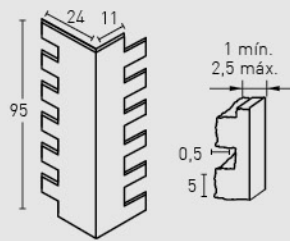

PRODUCTO PRODUCT	COD.	DESCRIPCIÓN DESCRIPTION	KG			PR PURSTONE	HD COMPACTO
PR HD	76 76-E	Panel Lad. Rúst. Arcilloso Caleado Ángulo Lad. Rúst. Arcilloso Caleado	PR:6-7kg / HD:15-20kg PR: 3 kg / HD: --	PR:4un / HD:25un PR:4un / HD: --	PR:60un / HD:25un PR:30un / HD: --	PR PURSTONE	HD COMPACTO
Complementos necesarios para la instalación / Necessary materials for installation						Rendimiento Aprox. / Average Usage	
<ul style="list-style-type: none"> MSA-50 Masilla Juntas Oscuro PT-12 Pintura Junta Oscura PTE-33 Pintura Envejecido Caleado + Comp6 (Bote) 						Precio / Price	
Complementos opcionales para la instalación / Optional materials for installation						Rendimiento Aprox. / Average Usage	
<ul style="list-style-type: none"> MSA-3 Masilla de Pegado PTX-34 Ladrillo Arcilloso PTX-35 Ladrillo Arcilloso Oscuro 						Precio / Price	