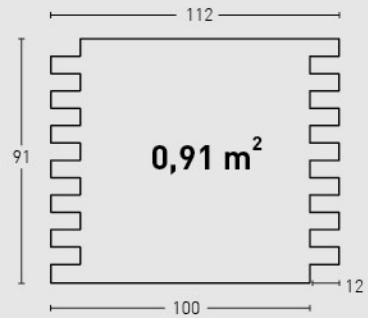

05

Marrón /
Brown

MEDIDAS / MEASUREMENTS

PRODUCTO PRODUCT	COD.	DESCRIPCIÓN DESCRIPTION	KG			PR PURSTONE	HD COMPACTO
PR HD	77 77-E	Panel Ladrillo Caravista Blanco Ángulo Ladrillo Caravista Blanco	PR:6-7kg / HD:15-20kg PR: 3 kg / HD: --	PR:5un / HD:25un PR:4un / HD: --	PR:48un / HD:25un PR:60un / HD: --	-	-
Complementos necesarios para la instalación / Necessary materials for installation			Rendimiento Aprox. / Average Usage		Precio / Price		
<ul style="list-style-type: none"> <input type="checkbox"/> MSA-70 Masilla Juntas Blanco Italia <input type="checkbox"/> PTX-10 Pintura Blanco Nieve 			1 Cartucho 2 Paneles 1 Spray 8 Paneles		- -		
Complementos opcionales para la instalación / Optional materials for installation			Rendimiento Aprox. / Average Usage		Precio / Price		
<ul style="list-style-type: none"> <input type="checkbox"/> MSA-3 Masilla de Pegado 			1 Cartucho 4 - 5 Paneles		-		