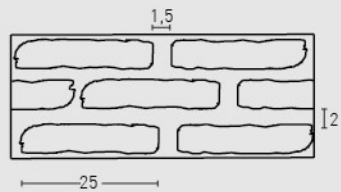

566
Arcilloso Caleado /
Clay Whitewashed

567
Junta Osc. Caleado /
Dark Grout Whitewashed

568
Terroso Caleado /
Earthy Whitewashed

569
Blanco Antiguo /
Old White

MEDIDAS / MEASUREMENTS

Los medidos pueden variar +/-1cm / Measurements may vary +/-1cm