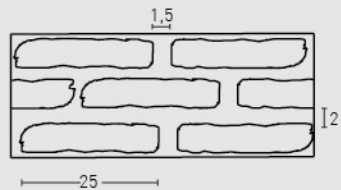

MEDIDAS / MEASUREMENTS

Los medidos pueden variar +/-1cm / Measurements may vary +/-1cm

PRODUCTO PRODUCT	COD.	DESCRIPCIÓN DESCRIPTION	KG			PR PURSTONE	€/unidad
PR PURSTONE	560	Panel Ladrillo Adobe Junta Oscura	PR: 7-8 kg	PR: 4 un	PR: 48 un	-	-

Complementos necesarios para la instalación / Necessary materials for installation

Rendimiento Aprox. / Average Usage	Precio / Price
1 Cartucho 2-3 Paneles	-
1 Bote 25 Paneles	-
1 Spray 15 Paneles	-

Complementos opcionales para la instalación / Optional materials for installation

Rendimiento Aprox. / Average Usage	Precio / Price
1 Cartucho 4-5 Paneles	-
1 Spray 15 Paneles	-
1 Spray 15 Paneles	-

PRODUCTO PRODUCT	COD.	DESCRIPCIÓN DESCRIPTION	KG			PR PURSTONE	€/unidad
PR PURSTONE	561	Panel Ladrillo Adobe Envejecido	PR: 7-8 kg	PR: 4 un	PR: 48 un	-	-

Complementos necesarios para la instalación / Necessary materials for installation

Rendimiento Aprox. / Average Usage	Precio / Price
1 Cartucho 2-3 Paneles	-
1 Bote 25 Paneles	-
1 Spray 15 Paneles	-
1 Pliego 20 Paneles	-

Complementos opcionales para la instalación / Optional materials for installation

Rendimiento Aprox. / Average Usage	Precio / Price
1 Cartucho 4-5 Paneles	-
1 Spray 15 Paneles	-
1 Spray 15 Paneles	-
1 Spray 15 Paneles	-

PRODUCTO PRODUCT	COD.	DESCRIPCIÓN DESCRIPTION	KG			PR PURSTONE	€/unidad
PR PURSTONE	562	Panel Ladrillo Adobe Blanco	PR: 7-8 kg	PR: 4 un	PR: 48 un	-	-

Complementos necesarios para la instalación / Necessary materials for installation

Rendimiento Aprox. / Average Usage	Precio / Price
1 Cartucho 2-3 Paneles	-
1 Spray 8 Paneles	-

Complementos opcionales para la instalación / Optional materials for installation

Rendimiento Aprox. / Average Usage	Precio / Price
1 Cartucho 4-5 Paneles	-