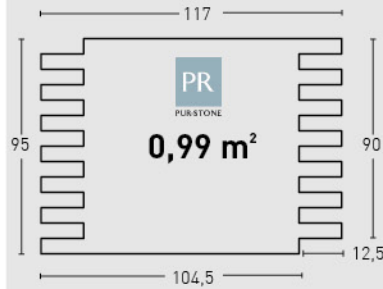

701
Gris Carbón /
Carbon Grey

702
Gris Combinado /
Two Tone Grey

MEDIDAS / MEASUREMENTS

Los medidos pueden variar +/-1cm / Measurements may vary +/-1cm

PRODUCTO PRODUCT	COD.	DESCRIPCIÓN DESCRIPTION	KG			PR PURSTONE	HD COMPACTO
PR HD	72 72-E	Panel Lad. Rúst. Envej. Caleado Ángulo Lad. Rúst. Envej. Caleado	PR:6-7kg / HD:15-20kg PR: 3 kg / HD: --	PR:4un / HD:25un PR:4un / HD: --	PR:60un / HD:25un PR:30un / HD: --	- -	- -