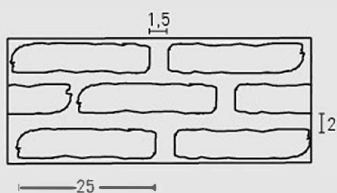

566
Arcilloso Caleado /
Clay Whitewashed

567
Junta Osc. Caleado /
Dark Grout Whitewashed

568
Terroso Caleado /
Earthy Whitewashed

569
Blanco Antigo /
Old White

MEDIDAS / MEASUREMENTS

Los medidos pueden variar +/-1cm / Measurements may vary +/-1cm