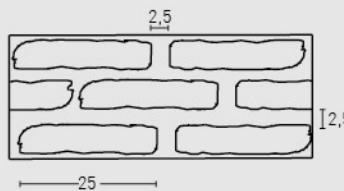

517
Gris Carbón /
Carbon Grey

518
Gris Combinado /
Two Tone Grey

MEDIDAS / MEASUREMENTS

PRODUCTO PRODUCT	COD.	DESCRIPCIÓN DESCRIPTION	KG			PR PURSTONE
PR PURSTONE	513 513-E	Panel Urban Brick Marrón Ángulo Urban Brick Marrón	PR: 6 - 7 kg PR: 3 kg	PR: 4 un PR: 2 un	PR: 48 un PR: 30 un	€/unidad - -