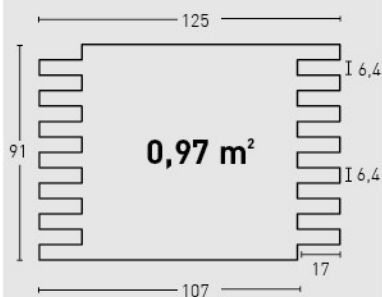

489
Junta Oscura Caleado /
Dark Grout Whitewashed

MEDIDAS / MEASUREMENTS

Los medidos pueden variar +/-1cm / Measurements may vary +/-1cm

PRODUCTO PRODUCT	COD.	DESCRIPCIÓN DESCRIPTION	KG			PR PURSTONE
PR PURSTONE	487 487-E	Panel Lad. Viejo Arcilloso Caleado	PR: 7-8 kg	PR: 4 un	PR: 48 un	€/unidad -
		Ángulo Lad. Viejo Arcilloso Caleado	PR: 3 kg	PR: 2 un	PR: 30 un	