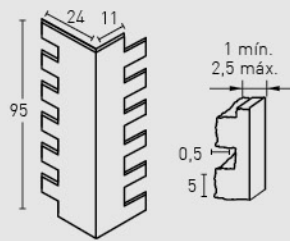

MEDIDAS / MEASUREMENTS

PRODUCTO PRODUCT	COD.	DESCRIPCIÓN DESCRIPTION	KG			PR PURSTONE	HD COMPACTO
PR HD	03 03-E	Panel Lad. Rústico Junta Oscura Ángulo Lad. Rústico Junta Oscura	PR:6-7kg / HD:15-20kg PR: 3 kg / HD: --	PR:4un / HD:25un PR:4un / HD: --	PR:60un / HD:25un PR:30un / HD: --	-	-
Complementos necesarios para la instalación / Necessary materials for installation			Rendimiento Aprox. / Average Usage		Precio / Price		

	● MSA-50 Masilla Juntas Oscuro	1 Cartucho 2 - 3 Paneles	-
	● PT-12 Pintura Junta Oscura	1 Bote 25 Paneles	-
	● PTE-21 Pintura Envejecido Marrón	1 Spray 15 Paneles	-

	○ MSA-3 Masilla de Pegado	1 Cartucho 4 - 5 Paneles	-
	● PTE-24 Pintura Envejecido Rojo	1 Spray 15 Paneles	-
	● PTX-04 Beige Ladrillo	1 Spray 15 Paneles	-

PRODUCTO PRODUCT	COD.	DESCRIPCIÓN DESCRIPTION	KG			PR PURSTONE	HD COMPACTO
PR HD	71 71-E	Panel Ladrillo Rústico Blanco Ángulo Ladrillo Rústico Blanco	PR:6-7kg / HD:15-20kg PR: 3 kg / HD: --	PR:4un / HD:25un PR:4un / HD: --	PR:60un / HD:25un PR:30un / HD: --	-	-
Complementos necesarios para la instalación / Necessary materials for installation			Rendimiento Aprox. / Average Usage		Precio / Price		

	● MSA-50 Masilla Juntas Oscuro	1 Cartucho 2 - 3 Paneles	-
	● PT-12 Pintura Junta Oscura	1 Bote 8 Paneles	-
	● PTE-21 Pintura Envejecido Marrón	1 Spray 15 Paneles	-

	○ MSA-3 Masilla de Pegado	1 Cartucho 4 - 5 Paneles	-
	● PTX-11 Pintura Rojo Viejo	1 Spray 15 Paneles	-

PRODUCTO PRODUCT	COD.	DESCRIPCIÓN DESCRIPTION	KG			PR PURSTONE	HD COMPACTO
PR HD	71 71-E	Panel Ladrillo Rústico Blanco Ángulo Ladrillo Rústico Blanco	PR:6-7kg / HD:15-20kg PR: 3 kg / HD: --	PR:4un / HD:25un PR:4un / HD: --	PR:60un / HD:25un PR:30un / HD: --	-	-
Complementos necesarios para la instalación / Necessary materials for installation			Rendimiento Aprox. / Average Usage		Precio / Price		

	○ MSA-70 Masilla Juntas Blanco Italia	1 Cartucho 2 - 3 Paneles	-
	○ PTX-10 Pintura Blanco Nieve	1 Spray 8 Paneles	-

	○ MSA-3 Masilla de Pegado	1 Cartucho 4 - 5 Paneles	-