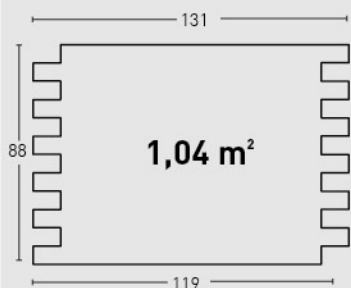

545
Natural / Natural

546
Gris Carbón / Carbon Grey

547
Gris Combinado / Two Tone Grey

MEDIDAS / MEASUREMENTS

PRODUCTO / PRODUCT	COD.	DESCRIPCIÓN / DESCRIPTION	KG			PR / PURSTONE	€/unidad
PR PURSTONE	540	Panel Ladr. British Envejecido	PR: 6-7 kg	PR: 5un	PR: 60un	-	-
	540-E	Ángulo Ladr. British Envejecido	PR: 3 kg	PR: 2un	PR: 30un	-	-