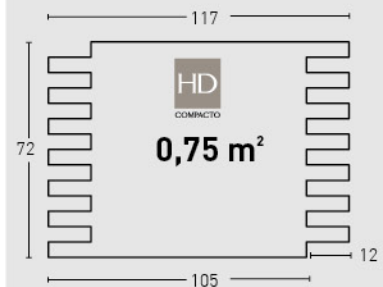

Brick LADRILLO RÚSTICO

ACABADOS / FINISHES

MEDIDAS / MEASUREMENTS

PRODUCTO PRODUCT	COD.	DESCRIPCIÓN DESCRIPTION	KG			PR PURSTONE	HD COMPACTO
PR HD	03 03-E	Panel Lad. Rústico Junta Oscura Ángulo Lad. Rústico Junta Oscura	PR:6-7kg / HD:15-20kg PR: 3 kg / HD: --	PR:4un / HD:25un PR:4un / HD: --	PR:60un / HD:25un PR:30un / HD: --	-	-
Complementos necesarios para la instalación / Necessary materials for installation			Rendimiento Aprox. / Average Usage		Precio / Price		

	● MSA-50 Masilla Juntas Oscuro	1 Cartucho 2 - 3 Paneles	-
	● PT-12 Pintura Junta Oscura	1 Bote 25 Paneles	-
	● PTE-21 Pintura Envejecido Marrón	1 Spray 15 Paneles	-

	○ MSA-3 Masilla de Pegado	1 Cartucho 4 - 5 Paneles	-
	● PTE-24 Pintura Envejecido Rojo	1 Spray 15 Paneles	-
	● PTX-04 Beige Ladrillo	1 Spray 15 Paneles	-

PRODUCTO PRODUCT	COD.	DESCRIPCIÓN DESCRIPTION	KG			PR PURSTONE	HD COMPACTO
PR HD	71 71-E	Panel Ladrillo Rústico Blanco Ángulo Ladrillo Rústico Blanco	PR:6-7kg / HD:15-20kg PR: 3 kg / HD: --	PR:4un / HD:25un PR:4un / HD: --	PR:60un / HD:25un PR:30un / HD: --	-	-
Complementos necesarios para la instalación / Necessary materials for installation			Rendimiento Aprox. / Average Usage		Precio / Price		

	● MSA-50 Masilla Juntas Oscuro	1 Cartucho 2 - 3 Paneles	-
	● PT-12 Pintura Junta Oscura	1 Bote 8 Paneles	-
	● PTE-21 Pintura Envejecido Marrón	1 Spray 15 Paneles	-

	○ MSA-3 Masilla de Pegado	1 Cartucho 4 - 5 Paneles	-
	● PTX-11 Pintura Rojo Viejo	1 Spray 15 Paneles	-

PRODUCTO PRODUCT	COD.	DESCRIPCIÓN DESCRIPTION	KG			PR PURSTONE	HD COMPACTO
PR HD	71 71-E	Panel Ladrillo Rústico Blanco Ángulo Ladrillo Rústico Blanco	PR:6-7kg / HD:15-20kg PR: 3 kg / HD: --	PR:4un / HD:25un PR:4un / HD: --	PR:60un / HD:25un PR:30un / HD: --	-	-
Complementos necesarios para la instalación / Necessary materials for installation			Rendimiento Aprox. / Average Usage		Precio / Price		

	○ MSA-70 Masilla Juntas Blanco Italia	1 Cartucho 2 - 3 Paneles	-
	○ PTX-10 Pintura Blanco Nieve	1 Spray 8 Paneles	-

	○ MSA-3 Masilla de Pegado	1 Cartucho 4 - 5 Paneles	-