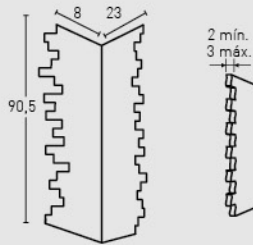

443

Marrón Arena /
Sandy Brown

444

Antracita /
Anthracite

445

Blanco Italia /
Italia White

MEDIDAS / MEASUREMENTS

PRODUCTO PRODUCT	COD.	DESCRIPCIÓN DESCRIPTION	KG			PR PURSTONE	HD COMPACTO
PR HD PURSTONE COMPACTO	440 440-E	Panel Pizarra Alpes Blanco Arena Áng. Pizarra Alpes Blanco Arena	PR:8-9kg / HD:15-20kg PR: 3-4 kg / HD: --	PR:3un / HD:25un PR:3un / HD: --	PR:36un / HD:25un PR:45un / HD: --	-	-