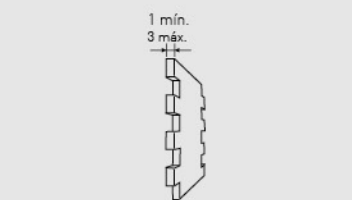

413
Marrón Arena /
Sandy Brown

414
Antracita /
Anthracite

415
Blanco Italia /
Italia White

MEDIDAS / MEASUREMENTS

PRODUCTO PRODUCT	COD.	DESCRIPCIÓN DESCRIPTION	KG			PR PURSTONE	HD COMPACTO
PR HD	410 410-E	Panel Piz. Andes Blanco Arena Ángulo Piz. Andes Blanco Arena	PR:7-8kg / HD:15-20kg PR: 2-3 kg / HD: --	PR:4un / HD:25un PR:1un / HD: --	PR:48un / HD:25un PR:60un / HD: --	-	-
Complementos necesarios para la instalación / Necessary materials for installation			Rendimiento Aprox. / Average Usage		Precio / Price		
<ul style="list-style-type: none"> MSA-10 Masilla Juntas Beige PTX-01 Pintura Beige Pizarra PTE-22 Pintura Envejecido Gris 			1 Cartucho 2-3 Paneles 1 Spray 8 Paneles 1 Spray 15 Paneles		- - - *consultar		
Complementos opcionales para la instalación / Optional materials for installation			Rendimiento Aprox. / Average Usage		Precio / Price		
<ul style="list-style-type: none"> MSA-3 Masilla de Pegado PTE-24 Pintura Envejecido Rojo PTE-21 Pintura Envejecido Marrón Oscuro 			1 Cartucho 4-5 Paneles 1 Spray 15 Paneles 1 Spray 15 Paneles		- - -		
PRODUCTO PRODUCT	COD.	DESCRIPCIÓN DESCRIPTION	KG			PR PURSTONE	HD COMPACTO
PR HD	411 411-E	Panel Pizarra Andes Marrón Ángulo Pizarra Andes Marrón	PR:7-8kg / HD:15-20kg PR: 2-3 kg / HD: --	PR:4un / HD:25un PR:1un / HD: --	PR:48un / HD:25un PR:60un / HD: --	-	-
Complementos necesarios para la instalación / Necessary materials for installation			Rendimiento Aprox. / Average Usage		Precio / Price		
<ul style="list-style-type: none"> MSA-70 Masilla Blanco Italia PTX-09 Pintura Marrón PTE-35 Pintura Envejecido Óxido 			1 Cartucho 2-3 Paneles 1 Spray 8 Paneles 1 Spray 15 Paneles		- - -		
Complementos opcionales para la instalación / Optional materials for installation			Rendimiento Aprox. / Average Usage		Precio / Price		
<ul style="list-style-type: none"> MSA-3 Masilla de Pegado PTE-37 Pintura Envejecido Marrón Oscuro 			1 Cartucho 4-5 Paneles 1 Spray 15 Paneles		- -		
PRODUCTO PRODUCT	COD.	DESCRIPCIÓN DESCRIPTION	KG			PR PURSTONE	HD COMPACTO
PR HD	412 412-E	Panel Pizarra Andes Gris Ángulo Pizarra Andes Gris	PR:7-8kg / HD:15-20kg PR: 2-3 kg / HD: --	PR:4un / HD:25un PR:1un / HD: --	PR:48un / HD:25un PR:60un / HD: --	-	-
Complementos necesarios para la instalación / Necessary materials for installation			Rendimiento Aprox. / Average Usage		Precio / Price		
<ul style="list-style-type: none"> MSA-30 Masilla Juntas Gris PTX-03 Pintura Gris Comp-09 Esparto Rojo 			1 Cartucho 2-3 Paneles 1 Spray 8 Paneles 1 Pliego 15 Paneles		- - -		
Complementos opcionales para la instalación / Optional materials for installation			Rendimiento Aprox. / Average Usage		Precio / Price		
<ul style="list-style-type: none"> MSA-3 Masilla de Pegado PTE-24 Pintura Envejecido Rojo PTE-21 Pintura Envejecido Marrón 			1 Cartucho 4-5 Paneles 1 Spray 15 Paneles 1 Spray 15 Paneles		- - -		