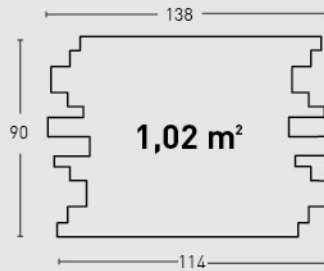

120
Ocre / Ochre

122
Combinado /
Two Tone

MEDIDAS / MEASUREMENTS

PRODUCTO PRODUCT	COD.	DESCRIPCIÓN DESCRIPTION	KG			PR PURSTONE	HD COMPACTO
PR HD PURSTONE COMPACTO	120	Panel Piedra Árida Ocre	PR: 6-7kg / HD: 30kg	PR:3un / HD:25un	PR:36un / HD:25un	-	-