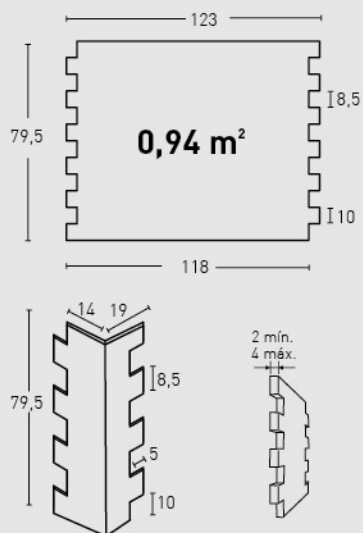

Classic PIZARRA NEPAL

ACABADOS / FINISHES

MEDIDAS / MEASUREMENTS

PRODUCTO PRODUCT	COD.	DESCRIPCIÓN DESCRIPTION	KG			PR PURSTONE	
PR PURSTONE	423	Panel Piz. Nepal Marrón Arena	PR: 7-8 kg	PR: 3 un	PR: 36 un	€/unidad -	
	423-E	Ángulo Piz. Nepal Marrón Arena	PR: 2-3 kg	PR: 2 un	PR: 30 un		-
Complementos necesarios para la instalación / Necessary materials for installation				Rendimiento Aprox. / Average Usage		Precio / Price	
		● MSA-20 Masilla Juntas Beige ● PTX-02 Pintura Beige Juntas ○ PTE-33 Pintura Envejecido Caleado + Compó (Bote)		1 Cartucho 2-3 Paneles		-	
				1 Spray 8 Paneles		-	
				1 Spray 15 Paneles		-	
Complementos opcionales para la instalación / Optional materials for installation				Rendimiento Aprox. / Average Usage		Precio / Price	
		○ MSA-3 Masilla de Pegado ● PTE-31 Pintura Envejecido Piel ● PTE-36 Pintura Envejecido Rojizo		1 Cartucho 4-5 Paneles		-	
				1 Spray 15 Paneles		-	
				1 Spray 15 Paneles		-	
PRODUCTO PRODUCT	COD.	DESCRIPCIÓN DESCRIPTION	KG			PR PURSTONE	
PR PURSTONE	424	Panel Pizarra Nepal Antracita	PR: 7-8 kg	PR: 3 un	PR: 36 un	€/unidad -	
	424-E	Ángulo Pizarra Nepal Antracita	PR: 2-3 kg	PR: 2 un	PR: 30 un		-
Complementos necesarios para la instalación / Necessary materials for installation				Rendimiento Aprox. / Average Usage		Precio / Price	
		● MSA-60 Masilla Juntas Antracita ● PTX-19 Pintura Antracita		1 Cartucho 2-3 Paneles		-	
				1 Spray 6 Paneles		-	
Complementos opcionales para la instalación / Optional materials for installation				Rendimiento Aprox. / Average Usage		Precio / Price	
		○ MSA-3 Masilla de Pegado		1 Cartucho 4-5 Paneles		-	
PRODUCTO PRODUCT	COD.	DESCRIPCIÓN DESCRIPTION	KG			PR PURSTONE	
PR PURSTONE	425	Panel Piz. Nepal Blanco Italia	PR: 7-8 kg	PR: 3 un	PR: 36 un	€/unidad -	
	425-E	Ángulo Piz. Nepal Blanco Italia	PR: 2-3 kg	PR: 2 un	PR: 30 un		-
Complementos necesarios para la instalación / Necessary materials for installation				Rendimiento Aprox. / Average Usage		Precio / Price	
		○ MSA-70 Masilla Juntas Blanco Italia ○ PTX-20 Pintura Blanco Italia ● PTE-22 Pintura Envejecido Gris		1 Cartucho 2-3 Paneles		-	
				1 Spray 8 Paneles		-	
				1 Spray 15 Paneles		-	
Complementos opcionales para la instalación / Optional materials for installation				Rendimiento Aprox. / Average Usage		Precio / Price	
		○ MSA-3 Masilla de Pegado ● PTE-24 Pintura Envejecido Rojo ● PTE-21 Pintura Envejecido Marrón		1 Cartucho 4-5 Paneles		-	
				1 Spray 15 Paneles		-	
				1 Spray 15 Paneles		-