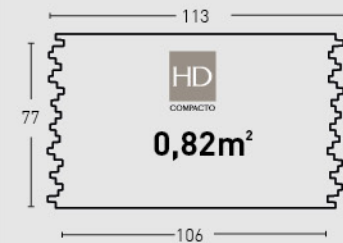

Ocre / Ochre

Blanco Italia / Italian White

Antracita / Anthracite

MEDIDAS / MEASUREMENTS

PRODUCTO PRODUCT	COD.	DESCRIPCIÓN DESCRIPTION	KG			PR PURSTONE	HD CONTRACTO
PR HD PURSTONE CONTRACTO	400 400-E	Panel Emphasis Ocre Ángulo Emphasis Ocre	PR 6-7kg / HD:15-20kg PR: 2-3 kg	PR: 6un / HD: 25un PR: 4 un	PR:72un / HD:25un PR: 60 un	- -	- * consultar