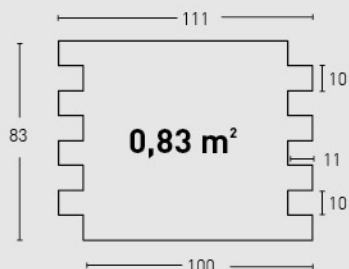

MEDIDAS / MEASUREMENTS

PRODUCTO PRODUCT	COD.	DESCRIPCIÓN DESCRIPTION	KG			PR PURSTONE
PR PURSTONE	23	Panel Pizarra Marrón Arena	PR: 6-7 kg	PR: 3un	PR: 36 un	€/unidad -
	23-E	Ángulo Pizarra Marrón Arena	PR: 2-3 kg	PR: 1un	PR: 31un	