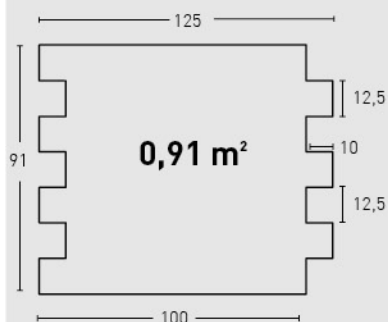

Classic LAJA GALLEGA

ACABADOS / FINISHES

MEDIDAS / MEASUREMENTS

1 mín.
3 máx.