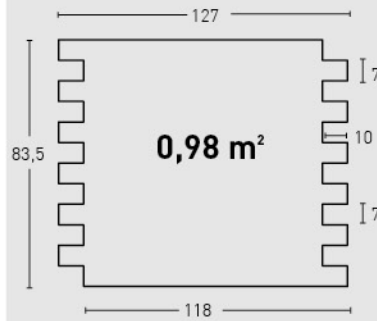

Blanco Italia / Italian White

Gris Claro Combinado / Two Light Tone

MEDIDAS / MEASUREMENTS

PRODUCTO / PRODUCT	COD.	DESCRIPCIÓN / DESCRIPTION	KG			PR / PURSTONE	€/unidad
PR PURSTONE	164 164-E	Panel Laja Fina Blanco Italia Ángulo Laja Fina Blanco Italia	PR: 6-7 kg PR: 2-3 kg	PR: 4 un PR: 2 un	PR: 48 un PR: 30 un	- -	- -