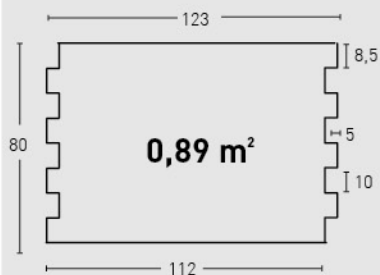

Classic PIZARRA MONTBLANC

ACABADOS / FINISHES

MEDIDAS / MEASUREMENTS

PRODUCTO PRODUCT	COD.	DESCRIPCIÓN DESCRIPTION	KG			PR PURSTONE	€/unidad Price
	433	Panel Pizarra Montblanc Marrón Arena	PR: 7-8 kg	PR: 3 un	PR: 36 un	-	-
Complementos necesarios para la instalación / Necessary materials for installation				Rendimiento Aprox. / Average Usage		Precio / Price	
			● MSA-20 Masilla Juntas Beige ● PTX-02 Pintura Beige Juntas ○ PTE-33 Pintura Envejecido Caleado + Compó (Bote)	1 Cartucho 2-3 Paneles	1 Spray 8 Paneles	1 Spray 15 Paneles	- - -
Complementos opcionales para la instalación / Optional materials for installation				Rendimiento Aprox. / Average Usage		Precio / Price	
			○ MSA-3 Masilla de Pegado ● PTE-31 Pintura Envejecido Piel ● PTE-36 Pintura Envejecido Rojizo	1 Cartucho 4-5 Paneles	1 Spray 15 Paneles	1 Spray 15 Paneles	- - -
PRODUCTO PRODUCT	COD.	DESCRIPCIÓN DESCRIPTION	KG			PR PURSTONE	€/unidad Price
	434	Panel Pizarra Montblanc Antracita	PR: 7-8 kg	PR: 3 un	PR: 36 un	-	-
Complementos necesarios para la instalación / Necessary materials for installation				Rendimiento Aprox. / Average Usage		Precio / Price	
			● MSA-60 Masilla Juntas Antracita ● PTX-19 Pintura Antracita	1 Cartucho 2-3 Paneles	1 Spray 6 Paneles		- -
Complementos opcionales para la instalación / Optional materials for installation				Rendimiento Aprox. / Average Usage		Precio / Price	
			○ MSA-3 Masilla de Pegado	1 Cartucho 4-5 Paneles			-
PRODUCTO PRODUCT	COD.	DESCRIPCIÓN DESCRIPTION	KG			PR PURSTONE	€/unidad Price
	435	Panel Pizarra Montblanc Blanco Italia	PR: 7-8 kg	PR: 3 un	PR: 36 un	-	-
Complementos necesarios para la instalación / Necessary materials for installation				Rendimiento Aprox. / Average Usage		Precio / Price	
			○ MSA-70 Masilla Juntas Blanco Italia ○ PTX-20 Pintura Blanco Italia ● PTE-22 Pintura Envejecido Gris	1 Cartucho 2-3 Paneles	1 Spray 8 Paneles	1 Spray 15 Paneles	- - -
Complementos opcionales para la instalación / Optional materials for installation				Rendimiento Aprox. / Average Usage		Precio / Price	
			○ MSA-3 Masilla de Pegado ● PTE-24 Pintura Envejecido Rojo ● PTE-21 Pintura Envejecido Marrón	1 Cartucho 4-5 Paneles	1 Spray 15 Paneles	1 Spray 15 Paneles	- - -