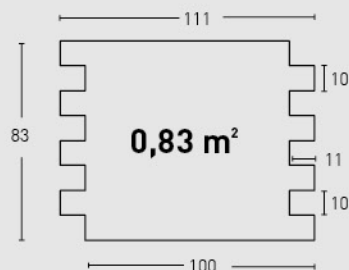

Classic PIZARRA

ACABADOS / FINISHES

MEDIDAS / MEASUREMENTS

PRODUCTO PRODUCT	COD.	DESCRIPCIÓN DESCRIPTION	KG			PR PURSTONE
	20 20-E	Panel Pizarra Blanco Arena Ángulo Pizarra Blanco Arena	PR: 6-7 kg PR: 2-3 kg	PR: 3un PR: 1un	PR: 36 un PR: 31un	€/unidad - -
Complementos necesarios para la instalación / Necessary materials for installation				Rendimiento Aprox. / Average Usage		Precio / Price
		● MSA-10 Masilla Juntas Beige ● PTX-01 Pintura Beige Pizarra ● PTE-22 Pintura Envejecido Gris		1 Cartucho 2-3 Paneles 1 Spray 8 Paneles 1 Spray 15 Paneles		- - -
Complementos opcionales para la instalación / Optional materials for installation				Rendimiento Aprox. / Average Usage		Precio / Price
		○ MSA-3 Masilla de Pegado ● PTE-24 Pintura Envejecido Rojo ● PTE-21 Pintura Envejecido Marrón		1 Cartucho 4-5 Paneles 1 Spray 15 Paneles 1 Spray 15 Paneles		- - -
PRODUCTO PRODUCT	COD.	DESCRIPCIÓN DESCRIPTION	KG			PR PURSTONE
	21 21-E	Panel Pizarra Marrón Ángulo Pizarra Marrón	PR: 6-7 kg PR: 2-3 kg	PR: 3un PR: 1un	PR: 36 un PR: 31un	€/unidad - -
Complementos necesarios para la instalación / Necessary materials for installation				Rendimiento Aprox. / Average Usage		Precio / Price
		○ MSA-70 Masilla Blanco Italia ● PTX-09 Pintura Marrón ● PTE-35 Pintura Envejecido Óxido		1 Cartucho 2-3 Paneles 1 Spray 8 Paneles 1 Spray 15 Paneles		- - -
Complementos opcionales para la instalación / Optional materials for installation				Rendimiento Aprox. / Average Usage		Precio / Price
		○ MSA-3 Masilla de Pegado ● PTE-37 Pintura Envejecido Marrón Oscuro		1 Cartucho 4-5 Paneles 1 Spray 15 Paneles		- -
PRODUCTO PRODUCT	COD.	DESCRIPCIÓN DESCRIPTION	KG			PR PURSTONE
	22 22-E	Panel Pizarra Gris Ángulo Pizarra Gris	PR: 6-7 kg PR: 2-3 kg	PR: 3un PR: 1un	PR: 36 un PR: 31un	€/unidad - -
Complementos necesarios para la instalación / Necessary materials for installation				Rendimiento Aprox. / Average Usage		Precio / Price
		● MSA-30 Masilla Juntas Gris ● PTX-03 Pintura Gris Comp-09 Esparto Rojo		1 Cartucho 2-3 Paneles 1 Spray 8 Paneles 1 Pliego 15 Paneles		- - -
Complementos opcionales para la instalación / Optional materials for installation				Rendimiento Aprox. / Average Usage		Precio / Price
		○ MSA-3 Masilla de Pegado ● PTE-24 Pintura Envejecido Rojo ● PTE-21 Pintura Envejecido Marrón		1 Cartucho 4-5 Paneles 1 Spray 15 Paneles 1 Spray 15 Paneles		- - -