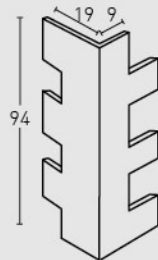

MEDIDAS / MEASUREMENTS