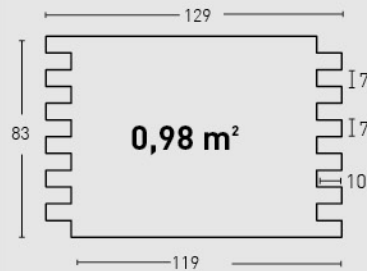

39
Gris /
Grey

MEDIDAS / MEASUREMENTS

PRODUCTO PRODUCT	COD.	DESCRIPCIÓN DESCRIPTION	KG			PR PURSTONE	€/unidad
PR PURSTONE	34 34-E	Panel Baztán Blanco Italia Ángulo Baztán Blanco Italia	PR: 8-9 kg PR: 3-4 kg	PR: 2 un PR: 2 un	PR: 24 un PR: 30 un	- -	- -