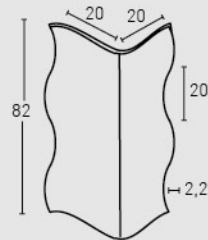

Classic MAMPOSTERÍA RENACIMIENTO

ACABADOS / FINISHES

110

Ocre / Ochre

MEDIDAS / MEASUREMENTS

PRODUCTO PRODUCT	COD.	DESCRIPCIÓN DESCRIPTION	KG			PR PURSTONE	€/unidad
	110 110-E	Panel M. Renacimiento Ocre Ángulo M. Renacimiento Ocre	PR: 6-7 kg PR: 2-3 kg	PR: 3 un PR: 2 un	PR: 36 un PR: 30 un	- -	- -
Complementos necesarios para la instalación / Necessary materials for installation				Rendimiento Aprox. / Average Usage		Precio / Price	
	☐	MSA-70 Masilla Juntas Blanco Italia		1 Cartucho	2-3 Paneles	-	-
	☐	PTX-05 Pintura Beige Piedra		1 Spray	8 Paneles	-	-
	☐	PTE-21 Pintura Envejecido Marrón		1 Spray	15 Paneles	-	-
	☐	PTX-17 Pintura Juntas Verdoso		1 Spray	15 Paneles	-	-
Complementos opcionales para la instalación / Optional materials for installation				Rendimiento Aprox. / Average Usage		Precio / Price	
	☐	MSA-3 Masilla de Pegado		1 Cartucho	4-5 Paneles	-	-
	☐	PTE-36 Pintura Envejecido Rojizo		1 Spray	15 Paneles	-	-
	☐	PTE-26 Pintura Envejecido Ocre		1 Spray	15 Paneles	-	-
	☐	PTE-33 Pintura Envejecido Caleado + Comp6 (Bote)		1 Spray	15 Paneles	-	-