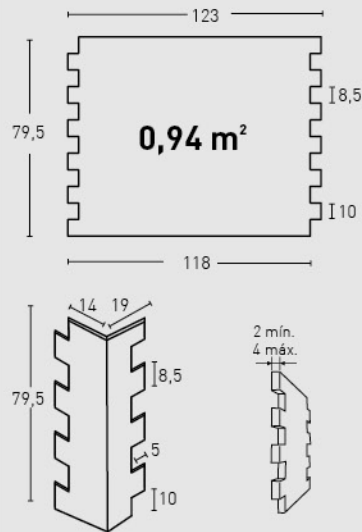

425
Blanco Italia /
Italia White

MEDIDAS / MEASUREMENTS

PRODUCTO PRODUCT	COD.	DESCRIPCIÓN DESCRIPTION	KG			PR PURSTONE
PR PURSTONE	420	Panel Piz. Nepal Blanco Arena	PR: 7-8 kg	PR: 3 un	PR: 36 un	€/unidad -
	420-E	Ángulo Piz. Nepal Blanco Arena	PR: 2-3 kg	PR: 2 un	PR: 30 un	