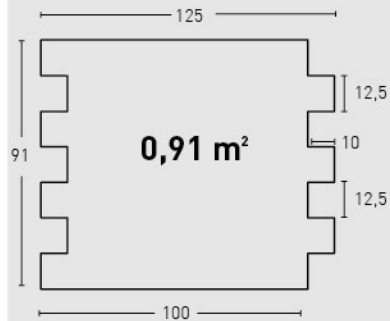

MEDIDAS / MEASUREMENTS

1 mín.
3 máx.

PRODUCTO PRODUCT	COD.	DESCRIPCIÓN DESCRIPTION	KG			PR PURSTONE	€/unidad
PR PURSTONE	80	Panel Laja Gallega Blanco Arena	PR: 6-7 kg	PR: 4 un	PR: 48 un	-	-
	80-E	Áng. Laja Gallega Blanco Arena	PR: 2-3 kg	PR: 4 un	PR: 60 un	-	-