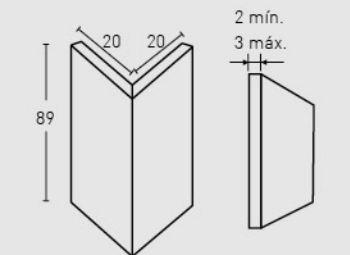

301
Blanco Italia /
Italian White

302
Antracita /
Anthracite

MEDIDAS / MEASUREMENTS

PRODUCTO PRODUCT	COD.	DESCRIPCIÓN DESCRIPTION	KG			PR PURSTONE	HD COMPACTO
PR HD PURSTONE COMPACTO	300 300-E	Panel Cubic Ocre Ángulo Cubic Ocre	PR: 6-7 kg / HD:15-20kg PR: 2-3 kg	PR: 4 un PR: 4 un	PR: 48 un PR: 60 un	- -	- * consultar