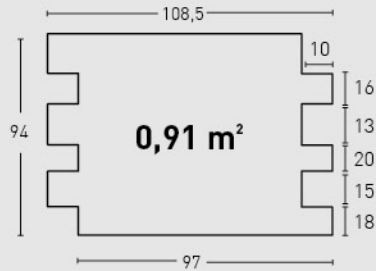

30

Marrón Arena /
Sandy Brown

MEDIDAS / MEASUREMENTS

1,5 mín.
3 máx.

PRODUCTO PRODUCT	COD.	DESCRIPCIÓN DESCRIPTION	KG			PR PURSTONE
PR PURSTONE	28	Panel Sillarejos Blanco Italia	PR: 6-7 kg	PR: 4 un	PR: 48 un	€/unidad -
	28-E	Ángulo Sillarejos Blanco Italia	PR: 2 kg	PR: 4 un	PR: 60 un	