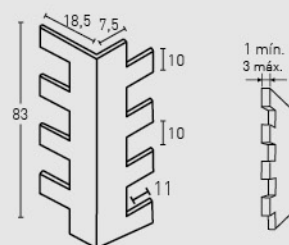

MEDIDAS / MEASUREMENTS

PRODUCTO PRODUCT	COD.	DESCRIPCIÓN DESCRIPTION	KG			PR PURSTONE
PR PURSTONE	23	Panel Pizarra Marrón Arena	PR: 6-7 kg	PR: 3un	PR: 36 un	€/unidad -
	23-E	Ángulo Pizarra Marrón Arena	PR: 2-3 kg	PR: 1un	PR: 31un	