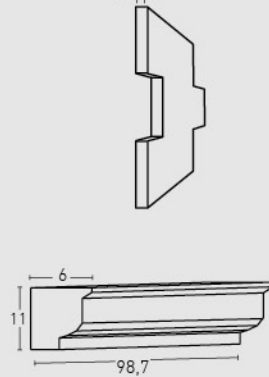

1 mín.
3 máx.

PRODUCTO PRODUCT	COD.	DESCRIPCIÓN DESCRIPTION	KG			PR PURSTONE
	75	Panel Lastra Ibérico	PR: 6-7 kg	PR: 4 un	PR: 48 un	-
	IMPR-07	Moldura Lastra Ibérico	PR: 1-2 kg	PR: 1 un	PR: 100 un	-
	IMPR-09	Moldura Lastra Ibérico	PR: 2-3 kg	PR: 1 un	PR: 100 un	-