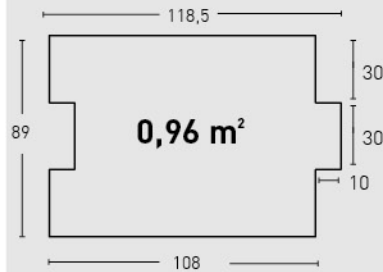

Classic LASTRA

ACABADOS / FINISHES

75

Ibérico / Iberian

IMPR07

Ibérico / Iberian

IMPR09

Ibérico / Iberian

MEDIDAS / MEASUREMENTS