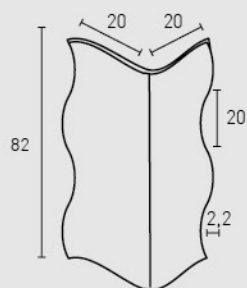

Classic PIEDRA DE ADOBE

ACABADOS / FINISHES

140

Ocre / Ochre

142

Combinado /
Two Tone

MEDIDAS / MEASUREMENTS