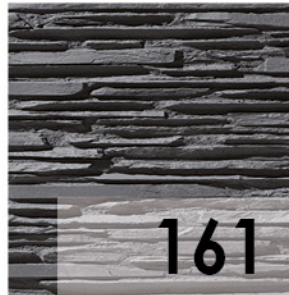

Classic LAJA FINA

Colores Acabados / Finished Colours

Gris /
Grey