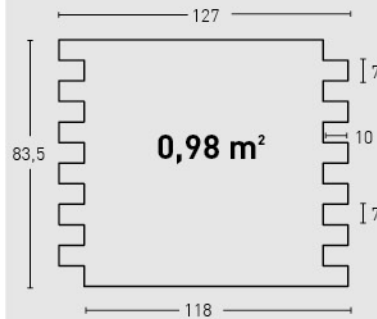

Classic LAJA FINA

ACABADOS / FINISHES

MEDIDAS / MEASUREMENTS

1 mín.
3 máx.