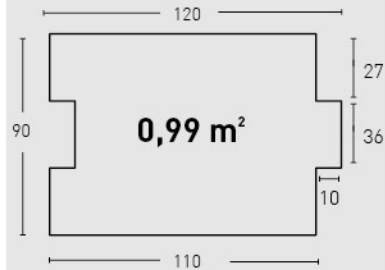

Classic SILLARES

ACABADOS / FINISHES

32

Ibérico / Iberian

IMPR04

Ibérico / Iberian

IMPR05

Ibérico / Iberian

IMPR06

Ibérico / Iberian

MEDIDAS / MEASUREMENTS

2 mín.
2,5 máx.