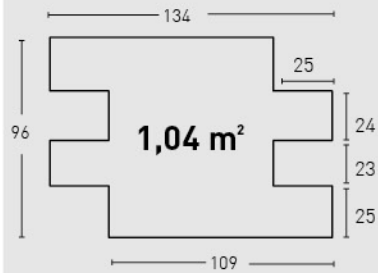

Classic SILLAR PICADO

ACABADOS / FINISHES

Ocre / Ochre

MEDIDAS / MEASUREMENTS

PRODUCTO PRODUCT	COD.	DESCRIPCIÓN DESCRIPTION	KG			PR PURSTONE	€/unidad
	100	Panel Sillar Picado Ocre	PR: 7-8 kg	PR: 4 un	PR: 48 un	-	-
Complementos necesarios para la instalación / Necessary materials for installation				Rendimiento Aprox. / Average Usage		Precio / Price	
	☐	MSA-70 Masilla Juntas Blanco Italia	1 Cartucho 2-3 Paneles		-		
	☐	PTX-05 Pintura Beige Piedra	1 Spray 8 Paneles		-		
	☐	PTE-21 Pintura Envejecido Marrón	1 Spray 15 Paneles		-		
Complementos opcionales para la instalación / Optional materials for installation				Rendimiento Aprox. / Average Usage		Precio / Price	
	☐	MSA-3 Masilla de Pegado	1 Cartucho 4-5 Paneles		-		
	☐	PTX-01 Pintura Beige Pizarra	1 Spray 15 Paneles		-		
	☐	PTE-36 Pintura Envejecido Rojizo	1 Spray 15 Paneles		-		
	☐	PTE-26 Pintura Envejecido Ocre	1 Spray 15 Paneles		-