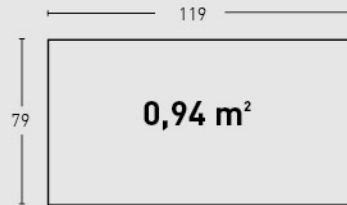

341
Blanco Italia /
Italian White

342
Antracita /
Anthracite

MEDIDAS / MEASUREMENTS

2 mín.
3 máx.

PRODUCTO PRODUCT	COD.	DESCRIPCIÓN DESCRIPTION	KG			PR PURSTONE	€/unidad
PURSTONE	340	Panel Gran Cubic Ocre	PR: 6-7 kg	PR: 4 un	PR: 48 un	-	-