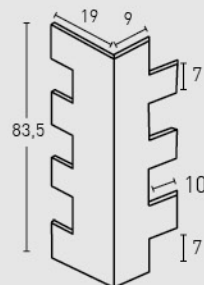

162
Gris Oscuro Combinado / Two Dark Tone

163
Antracita / Anthracite

164
Blanco Italia / Italian White

165
Gris Claro Combinado / Two Light Tone

MEDIDAS / MEASUREMENTS

1 mín.
3 máx.

PRODUCTO PRODUCT	COD.	DESCRIPCIÓN DESCRIPTION	KG			PR PURSTONE
	161 161-E	Panel Laja Fina Gris Ángulo Laja Fina Gris	PR: 6-7 kg PR: 2-3 kg	PR: 4 un PR: 2 un	PR: 48 un PR: 30 un	€/unidad - -