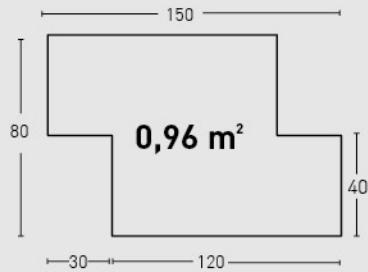

Classic TÍBET

ACABADOS / FINISHES

MEDIDAS / MEASUREMENTS

PRODUCTO PRODUCT	COD.	DESCRIPCIÓN DESCRIPTION	KG			PR PUR-STONE
	330	Panel Tíbet Blanco Arena	PR: 6-7 kg	PR: 4 un	PR: 48 un	€/unidad -

Complementos necesarios para la instalación / Necessary materials for installation			Rendimiento Aprox. / Average Usage		Precio / Price
	● MSA-10 Masilla Juntas Beige		1 Cartucho 3 Paneles		-
	● PTX-01 Pintura Beige Pizarra		1 Spray 8 Paneles		-
	● PTE-21 Pintura Envejecido Marrón		1 Spray 15 Paneles		-

Complementos opcionales para la instalación / Optional materials for installation			Rendimiento Aprox. / Average Usage		Precio / Price
	○ MSA-3 Masilla de Pegado		1 Cartucho 4-5 Paneles		-
	● PTE-35 Pintura Envejecido Óxido		1 Spray 15 Paneles		-

PRODUCTO PRODUCT	COD.	DESCRIPCIÓN DESCRIPTION	KG			PR PUR-STONE
	331	Panel Tíbet Blanco Italia	PR: 6-7 kg	PR: 4 un	PR: 48 un	€/unidad -

Complementos necesarios para la instalación / Necessary materials for installation			Rendimiento Aprox. / Average Usage		Precio / Price
	○ MSA-70 Masilla Juntas Blanco Italia		1 Cartucho 3 Paneles		-
	○ PTX-20 Pintura Blanco Italia		1 Spray 8 Paneles		-

Complementos opcionales para la instalación / Optional materials for installation			Rendimiento Aprox. / Average Usage		Precio / Price
	○ MSA-3 Masilla de Pegado		1 Cartucho 4-5 Paneles		-

PRODUCTO PRODUCT	COD.	DESCRIPCIÓN DESCRIPTION	KG			PR PUR-STONE
	332	Panel Tíbet Rojo Teja	PR: 6-7 kg	PR: 4 un	PR: 48 un	€/unidad -

Complementos necesarios para la instalación / Necessary materials for installation			Rendimiento Aprox. / Average Usage		Precio / Price
	○ MSA-70 Masilla Juntas Blanco Italia		1 Cartucho 3 Paneles		-
	● PTX-11 Pintura Rojo Viejo		1 Bote 8 Paneles		-
	○ PTE-23 Pintura Envejecido Blanco		1 Spray 15 Paneles		-

Complementos opcionales para la instalación / Optional materials for installation			Rendimiento Aprox. / Average Usage		Precio / Price
	○ MSA-3 Masilla de Pegado		1 Cartucho 4-5 Paneles		-