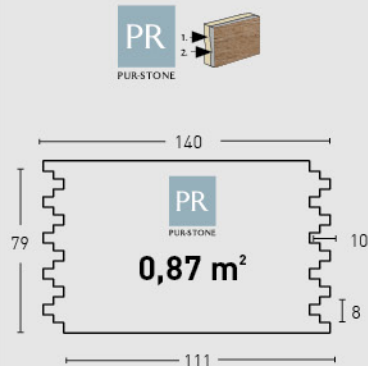

371
Blanco Italia /
Italian White

372
Antracita /
Anthracite

MEDIDAS / MEASUREMENTS

PRODUCTO PRODUCT	COD.	DESCRIPCIÓN DESCRIPTION	KG			PR PURSTONE	HD COMPACTO
PR PURSTONE	370 370-E	Panel Premier Ocre Ángulo Premier Ocre	PR 6-7kg / HD:15-20kg PR: 2-3 kg	PR: 5un / HD: 25un PR: 4 un	PR:60un / HD:25un PR: 60 un	-	-
						€/unidad	*
						-	consultar