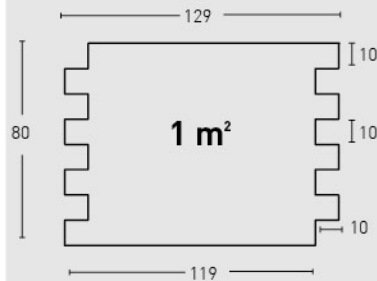

311
Blanco Italia / Italian White

312
Antracita / Anthracite

MEDIDAS / MEASUREMENTS

1,5 mín.
3 máx.

PRODUCTO PRODUCT	COD.	DESCRIPCIÓN DESCRIPTION	KG			PR PURSTONE
PR PURSTONE	310 310-E	Panel Inspiration Ocre Ángulo Inspiration Ocre	PR: 6-7 kg PR: 2-3 kg	PR: 4 un PR: 4 un	PR: 48 un PR: 60 un	€/unidad - -