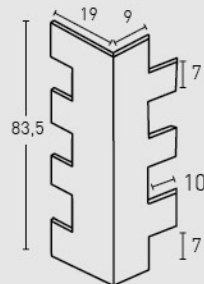

Blanco Italia / Italian White

Gris Claro Combinado / Two Light Tone

MEDIDAS / MEASUREMENTS

PRODUCTO / PRODUCT	COD.	DESCRIPCIÓN / DESCRIPTION	KG			PR / PURSTONE	€/unidad
PR PURSTONE	164 164-E	Panel Laja Fina Blanco Italia Ángulo Laja Fina Blanco Italia	PR: 6-7 kg PR: 2-3 kg	PR: 4 un PR: 2 un	PR: 48 un PR: 30 un	- -	- -