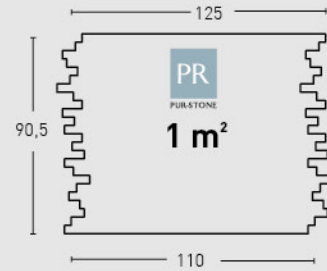

442
Gris /
Grey

443
Marrón Arena /
Sandy Brown

444
Antracita /
Anthracite

445
Blanco Italia /
Italia White

MEDIDAS / MEASUREMENTS

Los medidos pueden variar +/-1cm / Measurements may vary +/-1cm

PRODUCTO PRODUCT	COD.	DESCRIPCIÓN DESCRIPTION	KG			PR PURSTONE	HD COMPACTO
PR HD	443 443-E	Panel Piz. Alpes Marrón Arena Ángulo Piz. Alpes Marrón Arena	PR:8-9kg / HD:15-20kg PR: 3-4 kg	PR:3un / HD:25un PR: 3 un	PR:36un / HD:25un PR: 45 un	-	-
						€/unidad - - *consultar	