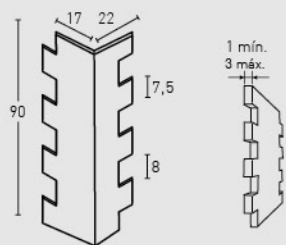

415
Blanco Italia /
Italia White

MEDIDAS / MEASUREMENTS

PRODUCTO PRODUCT	COD.	DESCRIPCIÓN DESCRIPTION	KG			PR PURSTONE	HD COMPACTO
PR HD	413 413-E	Panel Piz. Andes Marrón Arena Ángulo Piz. Andes Marrón Arena	PR:7-8kg / HD:15-20kg PR: 2-3 kg	PR:4un / HD:25un PR: 1 un	PR:48un / HD:25un PR: 60 un	-	-
Complementos necesarios para la instalación / Necessary materials for installation			Rendimiento Aprox. / Average Usage		Precio / Price		
<ul style="list-style-type: none"> ● MSA-20 Masilla Juntas Beige ● PTX-02 Pintura Beige Juntas ○ PTE-33 Pintura Envejecido Caleado + Compó (Bote) 			1 Cartucho 2-3 Paneles 1 Spray 8 Paneles 1 Spray 15 Paneles		- - -		
Complementos opcionales para la instalación / Optional materials for installation			Rendimiento Aprox. / Average Usage		Precio / Price		
<ul style="list-style-type: none"> ○ MSA-3 Masilla de Pegado ● PTE-31 Pintura Envejecido Piel ● PTE-36 Pintura Envejecido Rojizo 			1 Cartucho 4-5 Paneles 1 Spray 15 Paneles 1 Spray 15 Paneles		- - -		
PRODUCTO PRODUCT	COD.	DESCRIPCIÓN DESCRIPTION	KG			PR PURSTONE	HD COMPACTO
PR HD	414 414-E	Panel Pizarra Andes Antracita Ángulo Pizarra Andes Antracita	PR:7-8kg / HD:15-20kg PR: 2-3 kg	PR:4un / HD:25un PR: 1 un	PR:48un / HD:25un PR: 60 un	-	-
Complementos necesarios para la instalación / Necessary materials for installation			Rendimiento Aprox. / Average Usage		Precio / Price		
<ul style="list-style-type: none"> ● MSA-60 Masilla Juntas Antracita ● PTX-19 Pintura Antracita 			1 Cartucho 2-3 Paneles 1 Spray 6 Paneles		- -		
Complementos opcionales para la instalación / Optional materials for installation			Rendimiento Aprox. / Average Usage		Precio / Price		
<ul style="list-style-type: none"> ○ MSA-3 Masilla de Pegado 			1 Cartucho 4-5 Paneles		-		
PRODUCTO PRODUCT	COD.	DESCRIPCIÓN DESCRIPTION	KG			PR PURSTONE	HD COMPACTO
PR HD	415 415-E	Panel Piz. Andes Blanco Italia Ángulo Piz. Andes Blanco Italia	PR:7-8kg / HD:15-20kg PR: 2-3 kg	PR:4un / HD:25un PR: 1 un	PR:48un / HD:25un PR: 60 un	-	-
Complementos necesarios para la instalación / Necessary materials for installation			Rendimiento Aprox. / Average Usage		Precio / Price		
<ul style="list-style-type: none"> ○ MSA-70 Masilla Juntas Blanco Italia ○ PTX-20 Pintura Blanco Italia ● PTE-22 Pintura Envejecido Gris 			1 Cartucho 2-3 Paneles 1 Spray 8 Paneles 1 Spray 15 Paneles		- - -		
Complementos opcionales para la instalación / Optional materials for installation			Rendimiento Aprox. / Average Usage		Precio / Price		
<ul style="list-style-type: none"> ○ MSA-3 Masilla de Pegado ● PTE-24 Pintura Envejecido Rojo ● PTE-21 Pintura Envejecido Marrón 			1 Cartucho 4-5 Paneles 1 Spray 15 Paneles 1 Spray 15 Paneles		- - -		