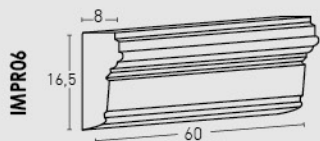

Ibérico / Iberian

IMPR06

Ibérico / Iberian

MEDIDAS / MEASUREMENTS

2 mín.
2,5 máx.

PRODUCTO PRODUCT	COD.	DESCRIPCIÓN DESCRIPTION	KG			PR PUR-STONE
	32	Panel Sillares Ibérico	PR: 6-7 kg	PR: 4un	PR: 48 un	-
	IMPR-04	Moldura Sillares Ibérico	PR: 1-2 kg	PR: 1un	PR: 100 un	-
	IMPR-05	Moldura Sillares Ibérico	PR: 2-3 kg	PR: 1un	PR: 100 un	-
	IMPR-06	Moldura Sillares Ibérico	PR: 2-3 kg	PR: 1un	PR: 100 un	-
Complementos necesarios para la instalación / Necessary materials for installation				Rendimiento Aprox. / Average Usage		Precio / Price
	<input type="checkbox"/>	MSA-70 Masilla Juntas Blanco Italia	1 Cartucho 3 Paneles		-	
	<input type="checkbox"/>	PTX-05 Pintura Beige Piedra	1 Bote 8 Paneles		-	
	<input type="checkbox"/>	PTE-27 Pintura Envejecido	1 Spray 15 Paneles		-	
Complementos opcionales para la instalación / Optional materials for installation				Rendimiento Aprox. / Average Usage		Precio / Price
	<input type="checkbox"/>	MSA-3 Masilla de Pegado	1 Cartucho 4-5 Paneles		-	