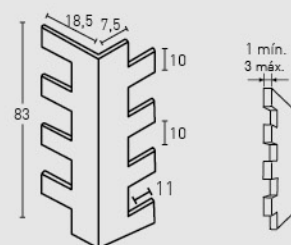

25
Blanco Italia /
Italia White

MEDIDAS / MEASUREMENTS

PRODUCTO PRODUCT	COD.	DESCRIPCIÓN DESCRIPTION	KG			PR PURSTONE
	20 20-E	Panel Pizarra Blanco Arena Ángulo Pizarra Blanco Arena	PR: 6-7 kg PR: 2-3 kg	PR: 3un PR: 1un	PR: 36 un PR: 31un	€/unidad - -
Complementos necesarios para la instalación / Necessary materials for installation				Rendimiento Aprox. / Average Usage		Precio / Price
		● MSA-10 Masilla Juntas Beige ● PTX-01 Pintura Beige Pizarra ● PTE-22 Pintura Envejecido Gris		1 Cartucho 2-3 Paneles 1 Spray 8 Paneles 1 Spray 15 Paneles		- - -
Complementos opcionales para la instalación / Optional materials for installation				Rendimiento Aprox. / Average Usage		Precio / Price
		○ MSA-3 Masilla de Pegado ● PTE-24 Pintura Envejecido Rojo ● PTE-21 Pintura Envejecido Marrón		1 Cartucho 4-5 Paneles 1 Spray 15 Paneles 1 Spray 15 Paneles		- - -
PRODUCTO PRODUCT	COD.	DESCRIPCIÓN DESCRIPTION	KG			PR PURSTONE
	21 21-E	Panel Pizarra Marrón Ángulo Pizarra Marrón	PR: 6-7 kg PR: 2-3 kg	PR: 3un PR: 1un	PR: 36 un PR: 31un	€/unidad - -
Complementos necesarios para la instalación / Necessary materials for installation				Rendimiento Aprox. / Average Usage		Precio / Price
		○ MSA-70 Masilla Blanco Italia ● PTX-09 Pintura Marrón ● PTE-35 Pintura Envejecido Óxido		1 Cartucho 2-3 Paneles 1 Spray 8 Paneles 1 Spray 15 Paneles		- - -
Complementos opcionales para la instalación / Optional materials for installation				Rendimiento Aprox. / Average Usage		Precio / Price
		○ MSA-3 Masilla de Pegado ● PTE-37 Pintura Envejecido Marrón Oscuro		1 Cartucho 4-5 Paneles 1 Spray 15 Paneles		- -
PRODUCTO PRODUCT	COD.	DESCRIPCIÓN DESCRIPTION	KG			PR PURSTONE
	22 22-E	Panel Pizarra Gris Ángulo Pizarra Gris	PR: 6-7 kg PR: 2-3 kg	PR: 3un PR: 1un	PR: 36 un PR: 31un	€/unidad - -
Complementos necesarios para la instalación / Necessary materials for installation				Rendimiento Aprox. / Average Usage		Precio / Price
		● MSA-30 Masilla Juntas Gris ● PTX-03 Pintura Gris Comp-09 Esparto Rojo		1 Cartucho 2-3 Paneles 1 Spray 8 Paneles 1 Pliego 15 Paneles		- - -
Complementos opcionales para la instalación / Optional materials for installation				Rendimiento Aprox. / Average Usage		Precio / Price
		○ MSA-3 Masilla de Pegado ● PTE-24 Pintura Envejecido Rojo ● PTE-21 Pintura Envejecido Marrón		1 Cartucho 4-5 Paneles 1 Spray 15 Paneles 1 Spray 15 Paneles		- - -