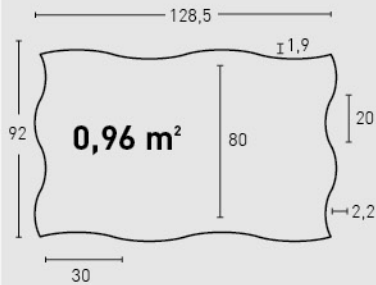

56

Blanco Italia / Italian White

57

Gris Oscuro Combinado / Two Dark Tone

59

Gris Claro Combinado / Two Light Tone

MEDIDAS / MEASUREMENTS

1 mín.
3,5 máx.