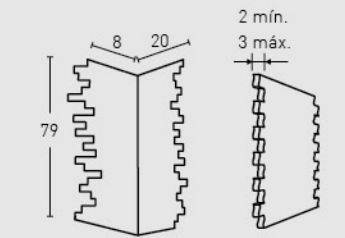

361
Blanco Italia /
Italian White

362
Antracita /
Anthracite

MEDIDAS / MEASUREMENTS

PRODUCTO PRODUCT	COD.	DESCRIPCIÓN DESCRIPTION	KG			PR PURSTONE	HD COMACTO
PR HD PURSTONE COMACTO	360 360-E	Panel Deluxe Ocre Ángulo Deluxe Ocre	PR 6-7kg / HD:15-20kg PR: 2-3 kg	PR: 4un / HD: 25un PR: 4 un	PR:48un / HD:25un PR: 60 un	-	-
						€/unidad	-
						-	* consultar