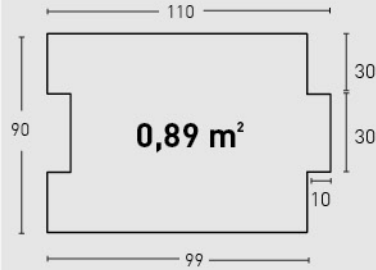

Marrón Arena /
Sandy Brown

12

Blanco Arena /
Sandy White

13

Blanco Italia /
Italia White

MEDIDAS / MEASUREMENTS

1 mín.
3 máx.

PRODUCTO PRODUCT	COD.	DESCRIPCIÓN DESCRIPTION	KG			PR PURSTONE
PR PURSTONE	11	Panel M. Regular Marrón Arena	PR: 6-7 kg	PR: 4 un	PR: 48 un	€/unidad -
	11-E	Ángulo M. Regular Marrón Arena	PR: 2-3 kg	PR: 4 un	PR: 60 un	