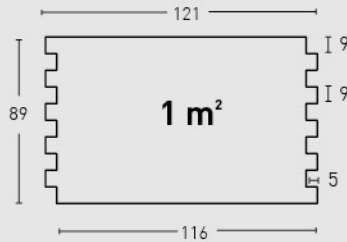

450
Ocre / Ochre

451
Blanco Italia /
Italian White

452
Antracita /
Anthracite

MEDIDAS / MEASUREMENTS

PRODUCTO PRODUCT	COD.	DESCRIPCIÓN DESCRIPTION	KG			PR PURSTONE	€/unidad
PR PURSTONE	450	Panel Concept Ocre	PR: 6-7 kg	PR: 4 un	PR: 48 un	-	-