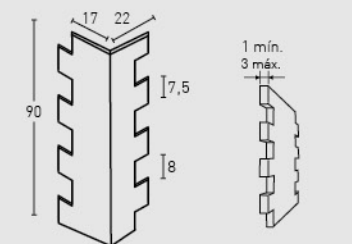

413
Marrón Arena /
Sandy Brown

414
Antracita /
Anthracite

415
Blanco Italia /
Italia White

MEDIDAS / MEASUREMENTS

PRODUCTO PRODUCT	COD.	DESCRIPCIÓN DESCRIPTION	KG			PR PURSTONE	HD COMPACTO
PR HD	410 410-E	Panel Piz. Andes Blanco Arena Ángulo Piz. Andes Blanco Arena	PR:7-8kg / HD:15-20kg PR: 2-3 kg / HD: --	PR:4un / HD:25un PR:1un / HD: --	PR:48un / HD:25un PR:60un / HD: --	-	-
Complementos necesarios para la instalación / Necessary materials for installation			Rendimiento Aprox. / Average Usage		Precio / Price		
<ul style="list-style-type: none"> MSA-10 Masilla Juntas Beige PTX-01 Pintura Beige Pizarra PTE-22 Pintura Envejecido Gris 			1 Cartucho 2-3 Paneles 1 Spray 8 Paneles 1 Spray 15 Paneles		- - - *consultar		
Complementos opcionales para la instalación / Optional materials for installation			Rendimiento Aprox. / Average Usage		Precio / Price		
<ul style="list-style-type: none"> MSA-3 Masilla de Pegado PTE-24 Pintura Envejecido Rojo PTE-21 Pintura Envejecido Marrón Oscuro 			1 Cartucho 4-5 Paneles 1 Spray 15 Paneles 1 Spray 15 Paneles		- - -		
PRODUCTO PRODUCT	COD.	DESCRIPCIÓN DESCRIPTION	KG			PR PURSTONE	HD COMPACTO
PR HD	411 411-E	Panel Pizarra Andes Marrón Ángulo Pizarra Andes Marrón	PR:7-8kg / HD:15-20kg PR: 2-3 kg / HD: --	PR:4un / HD:25un PR:1un / HD: --	PR:48un / HD:25un PR:60un / HD: --	-	-
Complementos necesarios para la instalación / Necessary materials for installation			Rendimiento Aprox. / Average Usage		Precio / Price		
<ul style="list-style-type: none"> MSA-70 Masilla Blanco Italia PTX-09 Pintura Marrón PTE-35 Pintura Envejecido Óxido 			1 Cartucho 2-3 Paneles 1 Spray 8 Paneles 1 Spray 15 Paneles		- - -		
Complementos opcionales para la instalación / Optional materials for installation			Rendimiento Aprox. / Average Usage		Precio / Price		
<ul style="list-style-type: none"> MSA-3 Masilla de Pegado PTE-37 Pintura Envejecido Marrón Oscuro 			1 Cartucho 4-5 Paneles 1 Spray 15 Paneles		- -		
PRODUCTO PRODUCT	COD.	DESCRIPCIÓN DESCRIPTION	KG			PR PURSTONE	HD COMPACTO
PR HD	412 412-E	Panel Pizarra Andes Gris Ángulo Pizarra Andes Gris	PR:7-8kg / HD:15-20kg PR: 2-3 kg / HD: --	PR:4un / HD:25un PR:1un / HD: --	PR:48un / HD:25un PR:60un / HD: --	-	-
Complementos necesarios para la instalación / Necessary materials for installation			Rendimiento Aprox. / Average Usage		Precio / Price		
<ul style="list-style-type: none"> MSA-30 Masilla Juntas Gris PTX-03 Pintura Gris Comp-09 Esparto Rojo 			1 Cartucho 2-3 Paneles 1 Spray 8 Paneles 1 Pliego 15 Paneles		- - -		
Complementos opcionales para la instalación / Optional materials for installation			Rendimiento Aprox. / Average Usage		Precio / Price		
<ul style="list-style-type: none"> MSA-3 Masilla de Pegado PTE-24 Pintura Envejecido Rojo PTE-21 Pintura Envejecido Marrón 			1 Cartucho 4-5 Paneles 1 Spray 15 Paneles 1 Spray 15 Paneles		- - -		