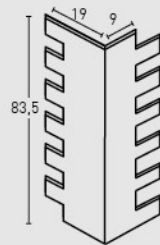

39
Gris /
Grey

MEDIDAS / MEASUREMENTS

PRODUCTO PRODUCT	COD.	DESCRIPCIÓN DESCRIPTION	KG			PR PURSTONE	€/unidad
PR PURSTONE	34 34-E	Panel Baztán Blanco Italia Ángulo Baztán Blanco Italia	PR: 8-9 kg PR: 3-4 kg	PR: 2 un PR: 2 un	PR: 24 un PR: 30 un	- -	- -