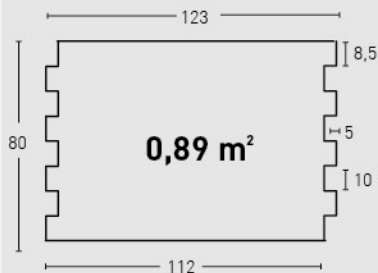

Classic PIZARRA MONTBLANC

ACABADOS / FINISHES

MEDIDAS / MEASUREMENTS

PRODUCTO PRODUCT	COD.	DESCRIPCIÓN DESCRIPTION	KG			PR PURSTONE	€/unidad Price
	430	Panel Pizarra Montblanc Blanco Arena	PR: 7-8 kg	PR: 3 un	PR: 36 un	-	
Complementos necesarios para la instalación / Necessary materials for installation				Rendimiento Aprox. / Average Usage		Precio / Price	
		● MSA-10 Masilla Juntas Beige ● PTX-01 Pintura Beige Pizarra ● PTE-22 Pintura Envejecido Gris		1 Cartucho 2-3 Paneles		-	
				1 Spray 8 Paneles		-	
				1 Spray 15 Paneles		-	
Complementos opcionales para la instalación / Optional materials for installation				Rendimiento Aprox. / Average Usage		Precio / Price	
		○ MSA-3 Masilla de Pegado ● PTE-24 Pintura Envejecido Rojo ● PTE-21 Pintura Envejecido Marrón		1 Cartucho 4-5 Paneles		-	
				1 Spray 15 Paneles		-	
				1 Spray 15 Paneles		-	
	431	Panel Pizarra Montblanc Marrón	PR: 7-8 kg	PR: 3 un	PR: 36 un	-	
Complementos necesarios para la instalación / Necessary materials for installation				Rendimiento Aprox. / Average Usage		Precio / Price	
		○ MSA-70 Masilla Blanco Italia ● PTX-09 Pintura Marrón ● PTE-35 Pintura Envejecido Óxido		1 Cartucho 2-3 Paneles		-	
				1 Spray 8 Paneles		-	
				1 Spray 15 Paneles		-	
Complementos opcionales para la instalación / Optional materials for installation				Rendimiento Aprox. / Average Usage		Precio / Price	
		○ MSA-3 Masilla de Pegado ● PTE-37 Pintura Envejecido Marrón Oscuro		1 Cartucho 4-5 Paneles		-	
				1 Spray 15 Paneles		-	
	432	Panel Pizarra Montblanc Gris	PR: 7-8 kg	PR: 3 un	PR: 36 un	-	
Complementos necesarios para la instalación / Necessary materials for installation				Rendimiento Aprox. / Average Usage		Precio / Price	
		● MSA-30 Masilla Juntas Gris ● PTX-03 Pintura Gris ● Comp-09 Esparto Rojo		1 Cartucho 2-3 Paneles		-	
				1 Spray 8 Paneles		-	
				1 Pliego 15 Paneles		-	
Complementos opcionales para la instalación / Optional materials for installation				Rendimiento Aprox. / Average Usage		Precio / Price	
		○ MSA-3 Masilla de Pegado ● PTE-24 Pintura Envejecido Rojo ● PTE-21 Pintura Envejecido Marrón		1 Cartucho 4-5 Paneles		-	
				1 Spray 15 Paneles		-	
				1 Spray 15 Paneles		-