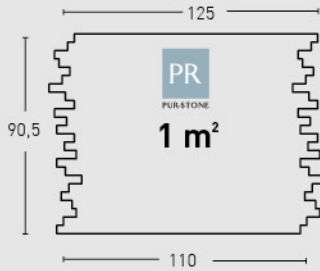

443

Marrón Arena /
Sandy Brown

444

Antracita /
Anthracite

445

Blanco Italia /
Italia White

MEDIDAS / MEASUREMENTS

PRODUCTO PRODUCT	COD.	DESCRIPCIÓN DESCRIPTION	KG			PR PURSTONE	HD COMPACTO
PR HD PURSTONE COMPACTO	440 440-E	Panel Pizarra Alpes Blanco Arena Áng. Pizarra Alpes Blanco Arena	PR:8-9kg / HD:15-20kg PR: 3-4 kg / HD: --	PR:3un / HD:25un PR:3un / HD: --	PR:36un / HD:25un PR:45un / HD: --	-	-