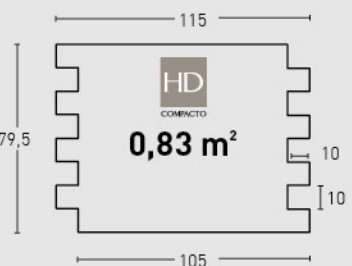

Classic PIZARRA ANDES

ACABADOS / FINISHES

MEDIDAS / MEASUREMENTS

PRODUCTO PRODUCT	COD.	DESCRIPCIÓN DESCRIPTION	KG			PR PURSTONE	HD COMPACTO
PR HD	410 410-E	Panel Piz. Andes Blanco Arena Ángulo Piz. Andes Blanco Arena	PR:7-8kg / HD:15-20kg PR: 2-3 kg / HD: --	PR:4un / HD:25un PR:1un / HD: --	PR:48un / HD:25un PR:60un / HD: --	-	-
Complementos necesarios para la instalación / Necessary materials for installation			Rendimiento Aprox. / Average Usage		Precio / Price		
- MSA-10 Masilla Juntas Beige - PTX-01 Pintura Beige Pizarra - PTE-22 Pintura Envejecido Gris			1 Cartucho 2-3 Paneles 1 Spray 8 Paneles 1 Spray 15 Paneles		- - - *consultar		
Complementos opcionales para la instalación / Optional materials for installation			Rendimiento Aprox. / Average Usage		Precio / Price		
- MSA-3 Masilla de Pegado - PTE-24 Pintura Envejecido Rojo - PTE-21 Pintura Envejecido Marrón Oscuro			1 Cartucho 4-5 Paneles 1 Spray 15 Paneles 1 Spray 15 Paneles		- - -		
PRODUCTO PRODUCT	COD.	DESCRIPCIÓN DESCRIPTION	KG			PR PURSTONE	HD COMPACTO
PR HD	411 411-E	Panel Pizarra Andes Marrón Ángulo Pizarra Andes Marrón	PR:7-8kg / HD:15-20kg PR: 2-3 kg / HD: --	PR:4un / HD:25un PR:1un / HD: --	PR:48un / HD:25un PR:60un / HD: --	-	-
Complementos necesarios para la instalación / Necessary materials for installation			Rendimiento Aprox. / Average Usage		Precio / Price		
- MSA-70 Masilla Blanco Italia - PTX-09 Pintura Marrón - PTE-35 Pintura Envejecido Óxido			1 Cartucho 2-3 Paneles 1 Spray 8 Paneles 1 Spray 15 Paneles		- - -		
Complementos opcionales para la instalación / Optional materials for installation			Rendimiento Aprox. / Average Usage		Precio / Price		
- MSA-3 Masilla de Pegado - PTE-37 Pintura Envejecido Marrón Oscuro			1 Cartucho 4-5 Paneles 1 Spray 15 Paneles		- -		
PRODUCTO PRODUCT	COD.	DESCRIPCIÓN DESCRIPTION	KG			PR PURSTONE	HD COMPACTO
PR HD	412 412-E	Panel Pizarra Andes Gris Ángulo Pizarra Andes Gris	PR:7-8kg / HD:15-20kg PR: 2-3 kg / HD: --	PR:4un / HD:25un PR:1un / HD: --	PR:48un / HD:25un PR:60un / HD: --	-	-
Complementos necesarios para la instalación / Necessary materials for installation			Rendimiento Aprox. / Average Usage		Precio / Price		
- MSA-30 Masilla Juntas Gris - PTX-03 Pintura Gris - Comp-09 Esparto Rojo			1 Cartucho 2-3 Paneles 1 Spray 8 Paneles 1 Pliego 15 Paneles		- - -		
Complementos opcionales para la instalación / Optional materials for installation			Rendimiento Aprox. / Average Usage		Precio / Price		
- MSA-3 Masilla de Pegado - PTE-24 Pintura Envejecido Rojo - PTE-21 Pintura Envejecido Marrón			1 Cartucho 4-5 Paneles 1 Spray 15 Paneles 1 Spray 15 Paneles		- - -		

* Consultar fecha de entrega / Consult delivery date