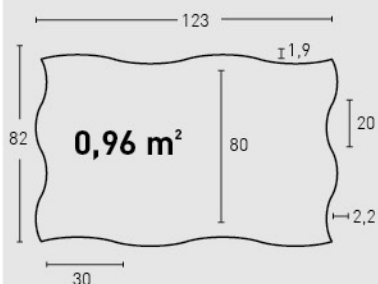

Classic PIEDRA DE ADOBE

ACABADOS / FINISHES

140

Ocre / Ochre

142

Combinado /
Two Tone

MEDIDAS / MEASUREMENTS

1,5 mín.
3 máx.

PRODUCTO PRODUCT	COD.	DESCRIPCIÓN DESCRIPTION	KG			PR PURSTONE	
PR PURSTONE	140	Panel Piedra de Adobe Ocre	PR: 7-8 kg	PR: 3 un	PR: 36 un	€/unidad -	
	140-E	Ángulo Piedra de Adobe Ocre	PR: 2-3 kg	PR: 2 un	PR: 30 un		-

Complementos necesarios para la instalación / Necessary materials for installation

- MSA-10 Masilla Juntas Beige
- PTX-60 Pintura Junta Medio
- PTE-21 Pintura Envejecido Marrón

1. Rendimiento Aprox. / Average Usage
2. 1 Cartucho 2-3 Paneles
   - 1 Spray 8 Paneles
   - 1 Spray 15 Paneles

Precio / Price

Complementos opcionales para la instalación / Optional materials for installation

- MSA-3 Masilla de Pegado
- PTX-38 Pintura Ocre III
- PTX-31 Pintura Óxido Amarillo

1. Rendimiento Aprox. / Average Usage
2. 1 Cartucho 4-5 Paneles
   - 1 Spray 15 Paneles
   - 1 Spray 15 Paneles

Precio / Price

PRODUCTO PRODUCT	COD.	DESCRIPCIÓN DESCRIPTION	KG			PR PURSTONE	
PR PURSTONE	142	P. Piedra de Adobe Combinado	PR: 7-8 kg	PR: 3 un	PR: 36 un	€/unidad -	
	142-E	Áng. Pied. de Adobe Combinado	PR: 2-3 kg	PR: 2 un	PR: 30 un		-

Complementos necesarios para la instalación / Necessary materials for installation

- MSA-10 Masilla Juntas Beige
- PTX-60 Pintura Junta Medio
- PTE-21 Pintura Envejecido Marrón

1. Rendimiento Aprox. / Average Usage
2. 1 Cartucho 2-3 Paneles
   - 1 Spray 8 Paneles
   - 1 Spray 15 Paneles

Precio / Price

Complementos opcionales para la instalación / Optional materials for installation

- MSA-3 Masilla de Pegado
- PTE-36 Pintura Envejecido Rojizo
- PTE-37 Pintura Envejecido Marrón Oscuro

1. Rendimiento Aprox. / Average Usage
2. 1 Cartucho 4-5 Paneles
   - 1 Spray 15 Paneles
   - 1 Spray 15 Paneles

Precio / Price