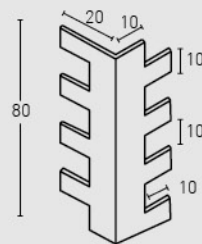

311
Blanco Italia / Italian White

312
Antracita / Anthracite

MEDIDAS / MEASUREMENTS

1,5 mín.
3 máx.

PRODUCTO PRODUCT	COD.	DESCRIPCIÓN DESCRIPTION	KG			PR PURSTONE
PR PURSTONE	310 310-E	Panel Inspiration Ocre Ángulo Inspiration Ocre	PR: 6-7 kg PR: 2-3 kg	PR: 4 un PR: 4 un	PR: 48 un PR: 60 un	€/unidad - -