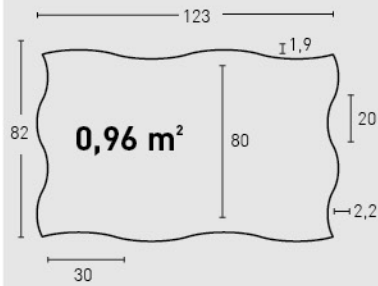

Classic MAMPOSTERÍA RENACIMIENTO

Colores Acabados / Finished Colours

Ocre / Ochre

Classic MAMPOSTERÍA RENACIMIENTO

ACABADOS / FINISHES

110

Ocre / Ochre

MEDIDAS / MEASUREMENTS