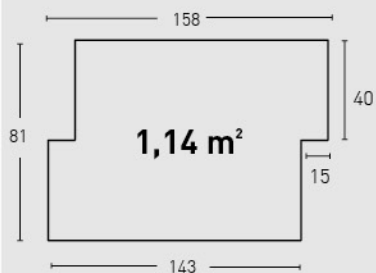

Classic SILLAR VIEJO

ACABADOS / FINISHES

170

Ocre / Ochre

MEDIDAS / MEASUREMENTS

1 mín.
3 máx.

PRODUCTO PRODUCT	COD.	DESCRIPCIÓN DESCRIPTION	KG			PR PURSTONE	€/unidad
	170	Panel Sillar Viejo Ocre	PR: 7-8 kg	PR: 4 un	PR: 48 un	-	-
Complementos necesarios para la instalación / Necessary materials for installation				Rendimiento Aprox. / Average Usage		Precio / Price	
	☐ MSA-70 Masilla Juntas Blanco Italia ☐ PTX-05 Pintura Beige Piedra ☐ PTE-21 Pintura Envejecido Marrón ☐ PTX-17 Pintura Juntas Verdoso		1 Cartucho 2-3 Paneles 1 Spray 8 Paneles 1 Spray 15 Paneles 1 Spray 15 Paneles		- - - -		
Complementos opcionales para la instalación / Optional materials for installation				Rendimiento Aprox. / Average Usage		Precio / Price	
	☐ MSA-3 Masilla de Pegado ☐ PTE-36 Pintura Envejecido Rojizo ☐ PTE-26 Pintura Envejecido Ocre		1 Cartucho 4-5 Paneles 1 Spray 15 Paneles 1 Spray 15 Paneles		- - -