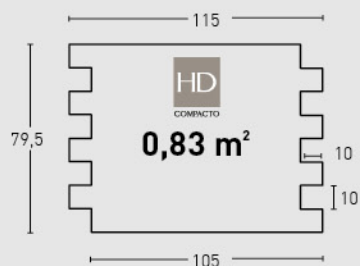

Classic PIZARRA ANDES

ACABADOS / FINISHES

MEDIDAS / MEASUREMENTS

PRODUCTO PRODUCT	COD.	DESCRIPCIÓN DESCRIPTION	KG			PR PURSTONE	HD COMPACTO
PR HD	413 413-E	Panel Piz. Andes Marrón Arena Ángulo Piz. Andes Marrón Arena	PR:7-8kg / HD:15-20kg PR: 2-3 kg	PR:4un / HD:25un PR: 1 un	PR:48un / HD:25un PR: 60 un	-	-
Complementos necesarios para la instalación / Necessary materials for installation			Rendimiento Aprox. / Average Usage		Precio / Price		
● MSA-20 Masilla Juntas Beige ● PTX-02 Pintura Beige Juntas ○ PTE-33 Pintura Envejecido Caleado + Compó (Bote)			1 Cartucho 2-3 Paneles 1 Spray 8 Paneles 1 Spray 15 Paneles		- - -		
Complementos opcionales para la instalación / Optional materials for installation			Rendimiento Aprox. / Average Usage		Precio / Price		
○ MSA-3 Masilla de Pegado ● PTE-31 Pintura Envejecido Piel ● PTE-36 Pintura Envejecido Rojizo			1 Cartucho 4-5 Paneles 1 Spray 15 Paneles 1 Spray 15 Paneles		- - -		
PRODUCTO PRODUCT	COD.	DESCRIPCIÓN DESCRIPTION	KG			PR PURSTONE	HD COMPACTO
PR HD	414 414-E	Panel Pizarra Andes Antracita Ángulo Pizarra Andes Antracita	PR:7-8kg / HD:15-20kg PR: 2-3 kg	PR:4un / HD:25un PR: 1 un	PR:48un / HD:25un PR: 60 un	-	-
Complementos necesarios para la instalación / Necessary materials for installation			Rendimiento Aprox. / Average Usage		Precio / Price		
● MSA-60 Masilla Juntas Antracita ● PTX-19 Pintura Antracita			1 Cartucho 2-3 Paneles 1 Spray 6 Paneles		- -		
Complementos opcionales para la instalación / Optional materials for installation			Rendimiento Aprox. / Average Usage		Precio / Price		
○ MSA-3 Masilla de Pegado			1 Cartucho 4-5 Paneles		-		
PRODUCTO PRODUCT	COD.	DESCRIPCIÓN DESCRIPTION	KG			PR PURSTONE	HD COMPACTO
PR HD	415 415-E	Panel Piz. Andes Blanco Italia Ángulo Piz. Andes Blanco Italia	PR:7-8kg / HD:15-20kg PR: 2-3 kg	PR:4un / HD:25un PR: 1 un	PR:48un / HD:25un PR: 60 un	-	-
Complementos necesarios para la instalación / Necessary materials for installation			Rendimiento Aprox. / Average Usage		Precio / Price		
○ MSA-70 Masilla Juntas Blanco Italia ○ PTX-20 Pintura Blanco Italia ● PTE-22 Pintura Envejecido Gris			1 Cartucho 2-3 Paneles 1 Spray 8 Paneles 1 Spray 15 Paneles		- - -		
Complementos opcionales para la instalación / Optional materials for installation			Rendimiento Aprox. / Average Usage		Precio / Price		
○ MSA-3 Masilla de Pegado ● PTE-24 Pintura Envejecido Rojo ● PTE-21 Pintura Envejecido Marrón			1 Cartucho 4-5 Paneles 1 Spray 15 Paneles 1 Spray 15 Paneles		- - -		

* Consultar fecha de entrega / Consult delivery date