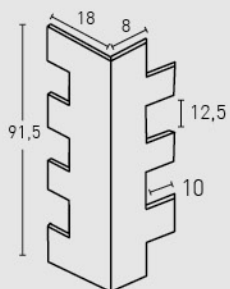

PRODUCTO PRODUCT	COD.	DESCRIPCIÓN DESCRIPTION	KG			PR PURSTONE
PR PURSTONE	82	Panel Laja Gallega Marrón Arena	PR: 6-7 kg	PR: 4 un	PR: 48 un	€/unidad
	82-E	Áng. Laja Gallega Marrón Arena	PR: 2-3 kg	PR: 4 un	PR: 60 un	-

Complementos necesarios para la instalación / Necessary materials for installation

	Rendimiento Aprox. / Average Usage	Precio / Price
● MSA-20 Masilla Juntas Beige	1 Cartucho 3 Paneles	-
● PTX-02 Pintura Beige Juntas	1 Spray 8 Paneles	-
○ PTE-33 Pintura Envejecido Caleado + Comp6 (Bote)	1 Spray 15 Paneles	-

Complementos opcionales para la instalación / Optional materials for installation

	Rendimiento Aprox. / Average Usage	Precio / Price
○ MSA-3 Masilla de Pegado	1 Cartucho 4-5 Paneles	-
● PTE-31 Pintura Envejecido Piel	1 Spray 15 Paneles	-
● PTE-36 Pintura Envejecido Rojizo	1 Spray 15 Paneles	-

PRODUCTO PRODUCT	COD.	DESCRIPCIÓN DESCRIPTION	KG			PR PURSTONE
PR PURSTONE	83	Panel Laja Gallega Antracita	PR: 6-7 kg	PR: 3 un	PR: 36 un	€/unidad
	83-E	Ángulo Laja Gallega Antracita	PR: 2-3 kg	PR: 1 un	PR: 31 un	-

Complementos necesarios para la instalación / Necessary materials for installation

	Rendimiento Aprox. / Average Usage	Precio / Price
● MSA-60 Masilla Juntas Antracita	1 Cartucho 3 Paneles	-
● PTX-19 Pintura Antracita	1 Spray 6 Paneles	-

Complementos opcionales para la instalación / Optional materials for installation

	Rendimiento Aprox. / Average Usage	Precio / Price
○ MSA-3 Masilla de Pegado	1 Cartucho 4-5 Paneles	-