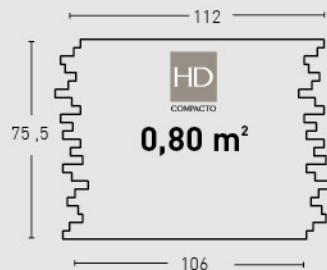

442
Gris /
Grey

443
Marrón Arena /
Sandy Brown

444
Antracita /
Anthracite

445
Blanco Italia /
Italia White

MEDIDAS / MEASUREMENTS

Los medidos pueden variar +/-1cm / Measurements may vary +/-1cm

PRODUCTO PRODUCT	COD.	DESCRIPCIÓN DESCRIPTION	KG			PR PURSTONE	HD COMPACTO
PR HD	443 443-E	Panel Piz. Alpes Marrón Arena Ángulo Piz. Alpes Marrón Arena	PR:8-9kg / HD:15-20kg PR: 3-4 kg	PR:3un / HD:25un PR: 3 un	PR:36un / HD:25un PR: 45 un	-	-
						€/unidad - - *consultar	