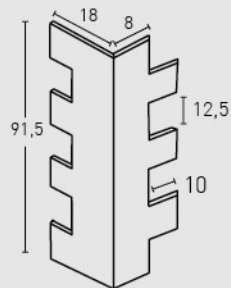

MEDIDAS / MEASUREMENTS

1 mín.
3 máx.

PRODUCTO PRODUCT	COD.	DESCRIPCIÓN DESCRIPTION	KG			PR PURSTONE	€/unidad
PR PURSTONE	80	Panel Laja Gallega Blanco Arena	PR: 6-7 kg	PR: 4 un	PR: 48 un	-	-
	80-E	Áng. Laja Gallega Blanco Arena	PR: 2-3 kg	PR: 4 un	PR: 60 un	-	-