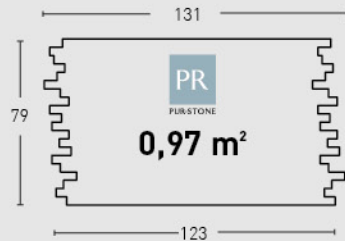

361
Blanco Italia /
Italian White

362
Antracita /
Anthracite

MEDIDAS / MEASUREMENTS

PRODUCTO PRODUCT	COD.	DESCRIPCIÓN DESCRIPTION	KG			PR PURSTONE	HD COMACTO
PR HD PURSTONE COMACTO	360 360-E	Panel Deluxe Ocre Ángulo Deluxe Ocre	PR 6-7kg / HD:15-20kg PR: 2-3 kg	PR: 4un / HD: 25un PR: 4 un	PR:48un / HD:25un PR: 60 un	-	-
						€/unidad	-
						-	* consultar