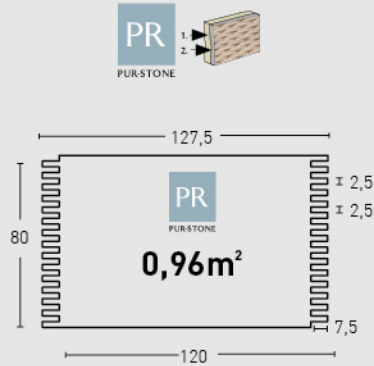

Ocre / Ochre

Blanco Italia / Italian White

Antracita / Anthracite

MEDIDAS / MEASUREMENTS

PRODUCTO PRODUCT	COD.	DESCRIPCIÓN DESCRIPTION	KG			PR PURSTONE	HD CONTRACTO
PR HD PURSTONE CONTRACTO	400 400-E	Panel Emphasis Ocre Ángulo Emphasis Ocre	PR 6-7kg / HD:15-20kg PR: 2-3 kg	PR: 6un / HD: 25un PR: 4 un	PR:72un / HD:25un PR: 60 un	- -	- * consultar