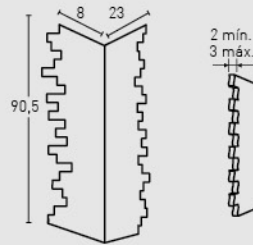

442
Gris /
Grey

443
Marrón Arena /
Sandy Brown

444
Antracita /
Anthracite

445
Blanco Italia /
Italia White

MEDIDAS / MEASUREMENTS

Los medidos pueden variar +/-1cm / Measurements may vary +/-1cm

PRODUCTO PRODUCT	COD.	DESCRIPCIÓN DESCRIPTION	KG			PR PURSTONE	HD COMPACTO
PR HD	443 443-E	Panel Piz. Alpes Marrón Arena Ángulo Piz. Alpes Marrón Arena	PR:8-9kg / HD:15-20kg PR: 3-4 kg	PR:3un / HD:25un PR: 3 un	PR:36un / HD:25un PR: 45 un	-	-
						€/unidad - - *consultar	