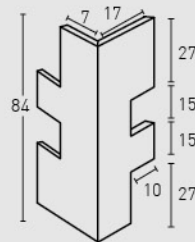

Blanco Italia /
Italia White

MEDIDAS / MEASUREMENTS

1 mín.
4 máx.

PRODUCTO PRODUCT	COD.	DESCRIPCIÓN DESCRIPTION	KG			PR PURSTONE
PR PURSTONE	52	Panel Liébana Blanco Arena	PR: 6-7 kg	PR: 3 un	PR: 36 un	€/unidad
	52-E	Ángulo Liébana Blanco Arena	PR: 2-3 kg	PR: 3 un	PR: 45 un	-