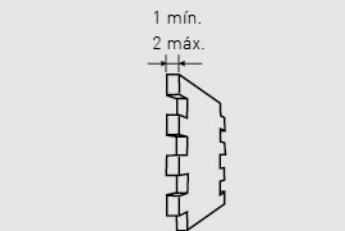

361
Blanco Italia /
Italian White

362
Antracita /
Anthracite

MEDIDAS / MEASUREMENTS

PRODUCTO PRODUCT	COD.	DESCRIPCIÓN DESCRIPTION	KG			PR PURSTONE	HD COMACTO
PR HD PURSTONE COMACTO	360 360-E	Panel Deluxe Ocre Ángulo Deluxe Ocre	PR 6-7kg / HD:15-20kg PR: 2-3 kg	PR: 4un / HD: 25un PR: 4 un	PR:48un / HD:25un PR: 60 un	-	-
						€/unidad	-
						-	* consultar