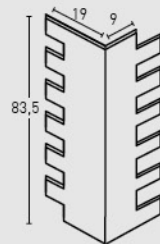

39
Antracita /
Anthracite

MEDIDAS / MEASUREMENTS

3 mín.
6 máx.

PRODUCTO PRODUCT	COD.	DESCRIPCIÓN DESCRIPTION	KG			PR PURSTONE
PR PURSTONE	37 37-E	Panel Baztán Marrón Arena Ángulo Baztán Marrón Arena	PR: 8-9 kg PR: 3-4 kg	PR: 2 un PR: 2 un	PR: 24 un PR: 30 un	€/unidad - -