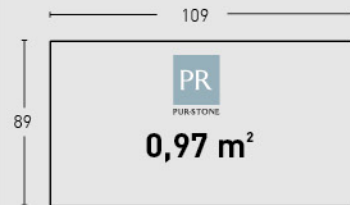

301
Blanco Italia /
Italian White

302
Antracita /
Anthracite

MEDIDAS / MEASUREMENTS

PRODUCTO PRODUCT	COD.	DESCRIPCIÓN DESCRIPTION	KG			PR PURSTONE	HD COMPACTO
PR HD PURSTONE COMPACTO	300 300-E	Panel Cubic Ocre Ángulo Cubic Ocre	PR: 6-7 kg / HD:15-20kg PR: 2-3 kg	PR: 4 un PR: 4 un	PR: 48 un PR: 60 un	- -	- * consultar