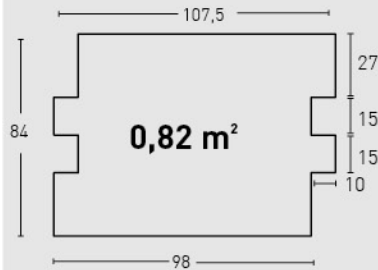

Blanco Italia /
Italia White

MEDIDAS / MEASUREMENTS

1 mín.
4 máx.

PRODUCTO PRODUCT	COD.	DESCRIPCIÓN DESCRIPTION	KG			PR PURSTONE
PR PURSTONE	52	Panel Liébana Blanco Arena	PR: 6-7 kg	PR: 3 un	PR: 36 un	€/unidad
	52-E	Ángulo Liébana Blanco Arena	PR: 2-3 kg	PR: 3 un	PR: 45 un	-