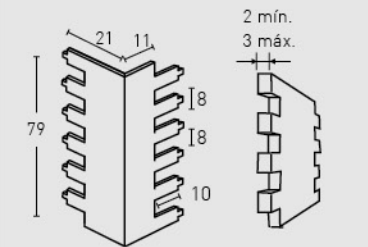

371
Blanco Italia /
Italian White

372
Antracita /
Anthracite

MEDIDAS / MEASUREMENTS

PRODUCTO PRODUCT	COD.	DESCRIPCIÓN DESCRIPTION	KG			PR PURSTONE	HD COMPACTO
PR PURSTONE	370 370-E	Panel Premier Ocre Ángulo Premier Ocre	PR 6-7kg / HD:15-20kg PR: 2-3 kg	PR: 5un / HD: 25un PR: 4 un	PR:60un / HD:25un PR: 60 un	-	-
						€/unidad	*
						-	consultar