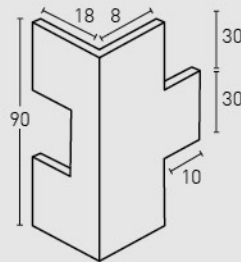

Marrón Arena /
Sandy Brown

12

Blanco Arena /
Sandy White

13

Blanco Italia /
Italia White

MEDIDAS / MEASUREMENTS

1 mín.
3 máx.

PRODUCTO PRODUCT	COD.	DESCRIPCIÓN DESCRIPTION	KG			PR PURSTONE
PR PURSTONE	11	Panel M. Regular Marrón Arena	PR: 6-7 kg	PR: 4 un	PR: 48 un	€/unidad -
	11-E	Ángulo M. Regular Marrón Arena	PR: 2-3 kg	PR: 4 un	PR: 60 un	