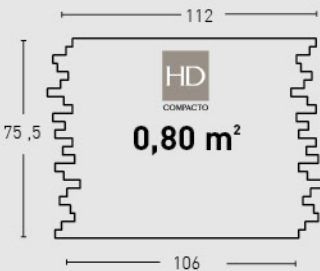

443

Marrón Arena /
Sandy Brown

444

Antracita /
Anthracite

445

Blanco Italia /
Italia White

MEDIDAS / MEASUREMENTS

PRODUCTO PRODUCT	COD.	DESCRIPCIÓN DESCRIPTION	KG			PR PURSTONE	HD COMPACTO
PR HD PURSTONE COMPACTO	440 440-E	Panel Pizarra Alpes Blanco Arena Áng. Pizarra Alpes Blanco Arena	PR:8-9kg / HD:15-20kg PR: 3-4 kg / HD: --	PR:3un / HD:25un PR:3un / HD: --	PR:36un / HD:25un PR:45un / HD: --	-	-