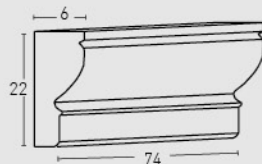

1 mín.
3 máx.

PRODUCTO PRODUCT	COD.	DESCRIPCIÓN DESCRIPTION	KG			PR PURSTONE
	75	Panel Lastra Ibérico	PR: 6-7 kg	PR: 4 un	PR: 48 un	-
	IMPR-07	Moldura Lastra Ibérico	PR: 1-2 kg	PR: 1 un	PR: 100 un	-
	IMPR-09	Moldura Lastra Ibérico	PR: 2-3 kg	PR: 1 un	PR: 100 un	-