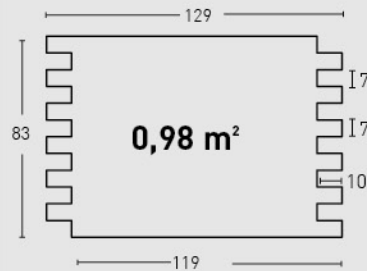

39
Antracita /
Anthracite

MEDIDAS / MEASUREMENTS

3 mín.
6 máx.

PRODUCTO PRODUCT	COD.	DESCRIPCIÓN DESCRIPTION	KG			PR PURSTONE
PR PURSTONE	37 37-E	Panel Baztán Marrón Arena Ángulo Baztán Marrón Arena	PR: 8-9 kg PR: 3-4 kg	PR: 2 un PR: 2 un	PR: 24 un PR: 30 un	€/unidad - -