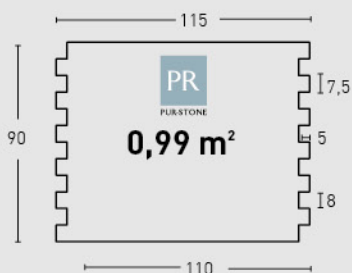

Classic PIZARRA ANDES

ACABADOS / FINISHES

MEDIDAS / MEASUREMENTS

PRODUCTO PRODUCT	COD.	DESCRIPCIÓN DESCRIPTION	KG			PR PURSTONE	HD COMPACTO
PR HD	410 410-E	Panel Piz. Andes Blanco Arena Ángulo Piz. Andes Blanco Arena	PR:7-8kg / HD:15-20kg PR: 2-3 kg / HD: --	PR:4un / HD:25un PR:1un / HD: --	PR:48un / HD:25un PR:60un / HD: --	-	-
Complementos necesarios para la instalación / Necessary materials for installation			Rendimiento Aprox. / Average Usage		Precio / Price		
- MSA-10 Masilla Juntas Beige - PTX-01 Pintura Beige Pizarra - PTE-22 Pintura Envejecido Gris			1 Cartucho 2-3 Paneles 1 Spray 8 Paneles 1 Spray 15 Paneles		- - - *consultar		
Complementos opcionales para la instalación / Optional materials for installation			Rendimiento Aprox. / Average Usage		Precio / Price		
- MSA-3 Masilla de Pegado - PTE-24 Pintura Envejecido Rojo - PTE-21 Pintura Envejecido Marrón Oscuro			1 Cartucho 4-5 Paneles 1 Spray 15 Paneles 1 Spray 15 Paneles		- - -		
PRODUCTO PRODUCT	COD.	DESCRIPCIÓN DESCRIPTION	KG			PR PURSTONE	HD COMPACTO
PR HD	411 411-E	Panel Pizarra Andes Marrón Ángulo Pizarra Andes Marrón	PR:7-8kg / HD:15-20kg PR: 2-3 kg / HD: --	PR:4un / HD:25un PR:1un / HD: --	PR:48un / HD:25un PR:60un / HD: --	-	-
Complementos necesarios para la instalación / Necessary materials for installation			Rendimiento Aprox. / Average Usage		Precio / Price		
- MSA-70 Masilla Blanco Italia - PTX-09 Pintura Marrón - PTE-35 Pintura Envejecido Óxido			1 Cartucho 2-3 Paneles 1 Spray 8 Paneles 1 Spray 15 Paneles		- - -		
Complementos opcionales para la instalación / Optional materials for installation			Rendimiento Aprox. / Average Usage		Precio / Price		
- MSA-3 Masilla de Pegado - PTE-37 Pintura Envejecido Marrón Oscuro			1 Cartucho 4-5 Paneles 1 Spray 15 Paneles		- -		
PRODUCTO PRODUCT	COD.	DESCRIPCIÓN DESCRIPTION	KG			PR PURSTONE	HD COMPACTO
PR HD	412 412-E	Panel Pizarra Andes Gris Ángulo Pizarra Andes Gris	PR:7-8kg / HD:15-20kg PR: 2-3 kg / HD: --	PR:4un / HD:25un PR:1un / HD: --	PR:48un / HD:25un PR:60un / HD: --	-	-
Complementos necesarios para la instalación / Necessary materials for installation			Rendimiento Aprox. / Average Usage		Precio / Price		
- MSA-30 Masilla Juntas Gris - PTX-03 Pintura Gris - Comp-09 Esparto Rojo			1 Cartucho 2-3 Paneles 1 Spray 8 Paneles 1 Pliego 15 Paneles		- - -		
Complementos opcionales para la instalación / Optional materials for installation			Rendimiento Aprox. / Average Usage		Precio / Price		
- MSA-3 Masilla de Pegado - PTE-24 Pintura Envejecido Rojo - PTE-21 Pintura Envejecido Marrón			1 Cartucho 4-5 Paneles 1 Spray 15 Paneles 1 Spray 15 Paneles		- - -		

* Consultar fecha de entrega / Consult delivery date