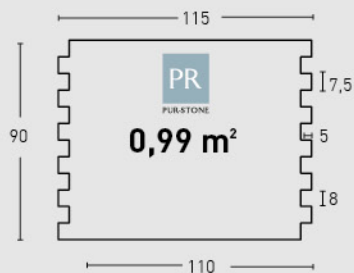

Classic PIZARRA ANDES

ACABADOS / FINISHES

MEDIDAS / MEASUREMENTS

PRODUCTO PRODUCT	COD.	DESCRIPCIÓN DESCRIPTION	KG			PR PURSTONE	HD COMPACTO
PR HD	413 413-E	Panel Piz. Andes Marrón Arena Ángulo Piz. Andes Marrón Arena	PR:7-8kg / HD:15-20kg PR: 2-3 kg	PR:4un / HD:25un PR: 1 un	PR:48un / HD:25un PR: 60 un	-	-
Complementos necesarios para la instalación / Necessary materials for installation			Rendimiento Aprox. / Average Usage		Precio / Price		
● MSA-20 Masilla Juntas Beige ● PTX-02 Pintura Beige Juntas ○ PTE-33 Pintura Envejecido Caleado + Compó (Bote)			1 Cartucho 2-3 Paneles 1 Spray 8 Paneles 1 Spray 15 Paneles		- - -		
Complementos opcionales para la instalación / Optional materials for installation			Rendimiento Aprox. / Average Usage		Precio / Price		
○ MSA-3 Masilla de Pegado ● PTE-31 Pintura Envejecido Piel ● PTE-36 Pintura Envejecido Rojizo			1 Cartucho 4-5 Paneles 1 Spray 15 Paneles 1 Spray 15 Paneles		- - -		
PRODUCTO PRODUCT	COD.	DESCRIPCIÓN DESCRIPTION	KG			PR PURSTONE	HD COMPACTO
PR HD	414 414-E	Panel Pizarra Andes Antracita Ángulo Pizarra Andes Antracita	PR:7-8kg / HD:15-20kg PR: 2-3 kg	PR:4un / HD:25un PR: 1 un	PR:48un / HD:25un PR: 60 un	-	-
Complementos necesarios para la instalación / Necessary materials for installation			Rendimiento Aprox. / Average Usage		Precio / Price		
● MSA-60 Masilla Juntas Antracita ● PTX-19 Pintura Antracita			1 Cartucho 2-3 Paneles 1 Spray 6 Paneles		- -		
Complementos opcionales para la instalación / Optional materials for installation			Rendimiento Aprox. / Average Usage		Precio / Price		
○ MSA-3 Masilla de Pegado			1 Cartucho 4-5 Paneles		-		
PRODUCTO PRODUCT	COD.	DESCRIPCIÓN DESCRIPTION	KG			PR PURSTONE	HD COMPACTO
PR HD	415 415-E	Panel Piz. Andes Blanco Italia Ángulo Piz. Andes Blanco Italia	PR:7-8kg / HD:15-20kg PR: 2-3 kg	PR:4un / HD:25un PR: 1 un	PR:48un / HD:25un PR: 60 un	-	-
Complementos necesarios para la instalación / Necessary materials for installation			Rendimiento Aprox. / Average Usage		Precio / Price		
○ MSA-70 Masilla Juntas Blanco Italia ○ PTX-20 Pintura Blanco Italia ● PTE-22 Pintura Envejecido Gris			1 Cartucho 2-3 Paneles 1 Spray 8 Paneles 1 Spray 15 Paneles		- - -		
Complementos opcionales para la instalación / Optional materials for installation			Rendimiento Aprox. / Average Usage		Precio / Price		
○ MSA-3 Masilla de Pegado ● PTE-24 Pintura Envejecido Rojo ● PTE-21 Pintura Envejecido Marrón			1 Cartucho 4-5 Paneles 1 Spray 15 Paneles 1 Spray 15 Paneles		- - -		

* Consultar fecha de entrega / Consult delivery date