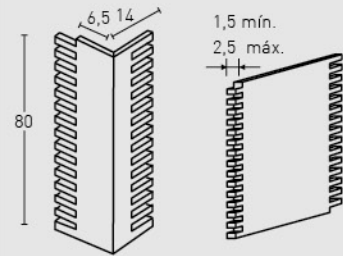

Ocre / Ochre

Blanco Italia / Italian White

Antracita / Anthracite

MEDIDAS / MEASUREMENTS

PRODUCTO PRODUCT	COD.	DESCRIPCIÓN DESCRIPTION	KG			PR PURSTONE	HD CONTRACTO
PR HD PURSTONE CONTRACTO	400 400-E	Panel Emphasis Ocre Ángulo Emphasis Ocre	PR 6-7kg / HD:15-20kg PR: 2-3 kg	PR: 6un / HD: 25un PR: 4 un	PR:72un / HD:25un PR: 60 un	- -	- * consultar