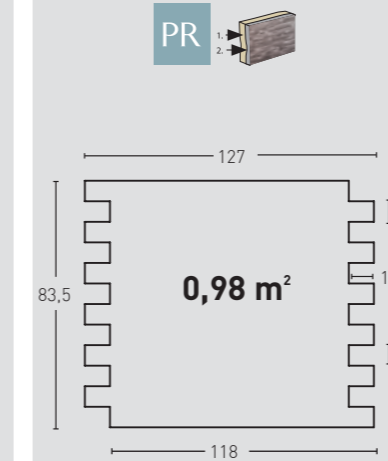

### MEDIDAS / MEASUREMENTS

PRODUCTO / PRODUCT	COD.	DESCRIPCIÓN / DESCRIPTION	KG			PR
PR	164	Panel Laja Fina Blanco Italia	PR: 6-7 kg	PR: 4 un	PR: 48 un	78€
	164-E	Ángulo Laja Fina Blanco Italia	PR: 2-3 kg	PR: 2 un	PR: 30 un	56,3€