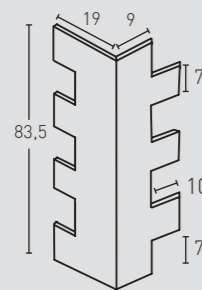

### MEDIDAS / MEASUREMENTS

PRODUCTO / PRODUCT	COD.	DESCRIPCIÓN / DESCRIPTION	KG			PR
PR	161	Panel Laja Fina Gris	PR: 6-7 kg	PR: 4 un	PR: 48 un	78€
	161-E	Ángulo Laja Fina Gris	PR: 2-3 kg	PR: 2 un	PR: 30 un	56,3€