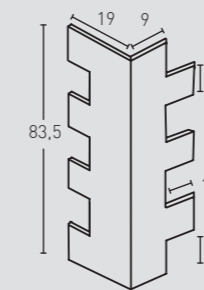

### MEDIDAS / MEASUREMENTS

PRODUCTO / PRODUCT	COD.	DESCRIPCIÓN / DESCRIPTION	KG			PR
PR	164	Panel Laja Fina Blanco Italia	PR: 6-7 kg	PR: 4 un	PR: 48 un	78€
	164-E	Ángulo Laja Fina Blanco Italia	PR: 2-3 kg	PR: 2 un	PR: 30 un	56,3€