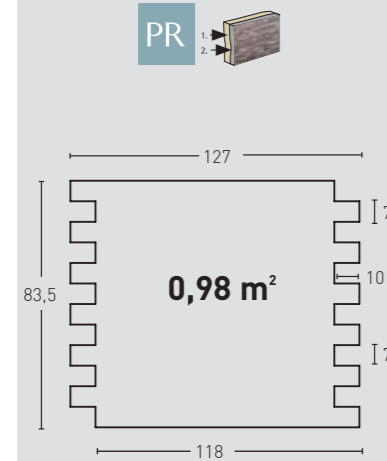

### MEDIDAS / MEASUREMENTS

PRODUCTO / PRODUCT	COD.	DESCRIPCIÓN / DESCRIPTION	KG			PR
PR	161	Panel Laja Fina Gris	PR: 6-7 kg	PR: 4 un	PR: 48 un	78€
	161-E	Ángulo Laja Fina Gris	PR: 2-3 kg	PR: 2 un	PR: 30 un	56,3€