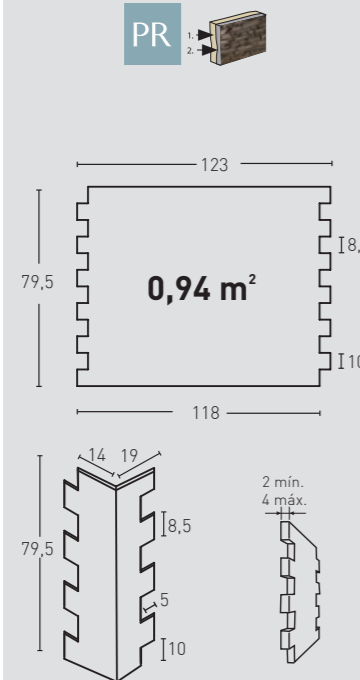

Classic PIZARRA NEPAL

ACABADOS / FINISHES

MEDIDAS / MEASUREMENTS

PRODUCTO / PRODUCT	COD.	DESCRIPCIÓN / DESCRIPTION	KG			PR
PR	420	Panel Piz. Nepal Blanco Arena	PR: 7-8 kg	PR: 3 un	PR: 36 un	78€ /unidad
	420-E	Ángulo Piz. Nepal Blanco Arena	PR: 2-3 kg	PR: 2 un	PR: 30 un	56,3€

Complementos necesarios para la instalación / Necessary materials for installation			Rendimiento Aprox. / Average Usage		Precio / Price
	MSA-10 Masilla Juntas Beige	1 Cartucho 2-3 Paneles			10 €
	PTX-01 Pintura Beige Pizarra	1 Spray 8 Paneles			12 €
	PTE-22 Pintura Envejecido Gris	1 Spray 15 Paneles			12 €

Complementos opcionales para la instalación / Optional materials for installation			Rendimiento Aprox. / Average Usage		Precio / Price
	MSA-3 Masilla de Pegado	1 Cartucho 4-5 Paneles			12 €
	PTE-24 Pintura Envejecido Rojo	1 Spray 15 Paneles			12 €
	PTE-21 Pintura Envejecido Marrón	1 Spray 15 Paneles			12 €

PRODUCTO / PRODUCT	COD.	DESCRIPCIÓN / DESCRIPTION	KG			PR
PR	421	Panel Pizarra Nepal Marrón	PR: 7-8 kg	PR: 3 un	PR: 36 un	78€ /unidad
	421-E	Ángulo Pizarra Nepal Marrón	PR: 2-3 kg	PR: 2 un	PR: 30 un	56,3€

Complementos opcionales para la instalación / Optional materials for installation			Rendimiento Aprox. / Average Usage		Precio / Price
	MSA-3 Masilla de Pegado	1 Cartucho 4-5 Paneles			12 €
	PTE-37 Pintura Envejecido Marrón Oscuro	1 Spray 15 Paneles			12 €

PRODUCTO / PRODUCT	COD.	DESCRIPCIÓN / DESCRIPTION	KG			PR
PR	422	Panel Pizarra Nepal Gris	PR: 7-8 kg	PR: 3 un	PR: 36 un	78€ /unidad
	422-E	Ángulo Pizarra Nepal Gris	PR: 2-3 kg	PR: 2 un	PR: 30 un	56,3€

Complementos necesarios para la instalación / Necessary materials for installation			Rendimiento Aprox. / Average Usage		Precio / Price
	MSA-30 Masilla Juntas Gris	1 Cartucho 2-3 Paneles			10 €
	PTX-03 Pintura Gris	1 Spray 8 Paneles			12 €
	Comp-09 Esparto Rojo	1 Pliego 15 Paneles			1,7 €

Complementos opcionales para la instalación / Optional materials for installation			Rendimiento Aprox. / Average Usage		Precio / Price
	MSA-3 Masilla de Pegado	1 Cartucho 4-5 Paneles			12 €
	PTE-24 Pintura Envejecido Rojo	1 Spray 15 Paneles			12 €
	PTE-21 Pintura Envejecido Marrón	1 Spray 15 Paneles			12 €

Classic PIZARRA NEPAL

ACABADOS / FINISHES