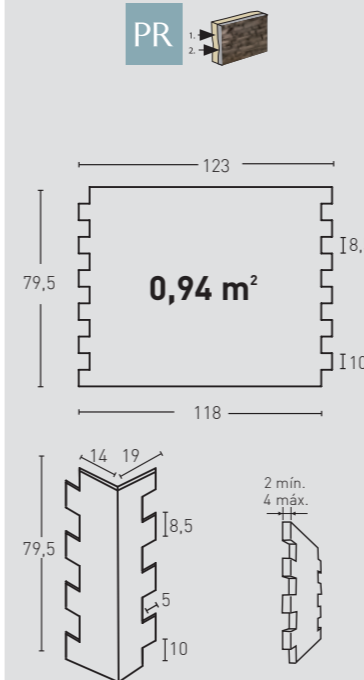

MEDIDAS / MEASUREMENTS

PRODUCTO / PRODUCT	COD.	DESCRIPCIÓN / DESCRIPTION	KG			PR
PR	423	Panel Piz. Nepal Marrón Arena	PR: 7-8 kg	PR: 3 un	PR: 36 un	78€ /unidad
	423-E	Ángulo Piz. Nepal Marrón Arena	PR: 2-3 kg	PR: 2 un	PR: 30 un	56,3€

Complementos opcionales para la instalación / Optional materials for installation			Rendimiento Aprox. / Average Usage		Precio / Price
	MSA-3 Masilla de Pegado	1 Cartucho 4-5 Paneles			12 €
	PTE-31 Pintura Envejecido Piel	1 Spray 15 Paneles			12 €
	PTE-36 Pintura Envejecido Rojizo	1 Spray 15 Paneles			12 €

PRODUCTO / PRODUCT	COD.	DESCRIPCIÓN / DESCRIPTION	KG			PR
PR	424	Panel Pizarra Nepal Antracita	PR: 7-8 kg	PR: 3 un	PR: 36 un	78€ /unidad
	424-E	Ángulo Pizarra Nepal Antracita	PR: 2-3 kg	PR: 2 un	PR: 30 un	56,3€

Complementos necesarios para la instalación / Necessary materials for installation			Rendimiento Aprox. / Average Usage		Precio / Price
	MSA-60 Masilla Juntas Antracita	1 Cartucho 2-3 Paneles			10 €
	PTX-19 Pintura Antracita	1 Spray 6 Paneles			12 €

Complementos opcionales para la instalación / Optional materials for installation			Rendimiento Aprox. / Average Usage		Precio / Price
	MSA-3 Masilla de Pegado	1 Cartucho 4-5 Paneles			12 €

PRODUCTO / PRODUCT	COD.	DESCRIPCIÓN / DESCRIPTION	KG			PR
PR	425	Panel Piz. Nepal Blanco Italia	PR: 7-8 kg	PR: 3 un	PR: 36 un	78€ /unidad
	425-E	Ángulo Piz. Nepal Blanco Italia	PR: 2-3 kg	PR: 2 un	PR: 30 un	56,3€

Complementos opcionales para la instalación / Optional materials for installation			Rendimiento Aprox. / Average Usage		Precio / Price
	MSA-3 Masilla de Pegado	1 Cartucho 4-5 Paneles			12 €
	PTE-24 Pintura Envejecido Rojo	1 Spray 15 Paneles			12 €
	PTE-21 Pintura Envejecido Marrón	1 Spray 15 Paneles			12 €