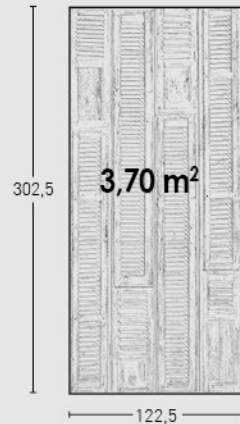

Forest LUMBIER

ACABADOS / FINISHES

MEDIDAS / MEASUREMENTS

2,5 mín.
4,5 máx.

Los medidos pueden variar +/-1cm / Measurements may vary +/-1cm

PRODUCTO PRODUCT	COD.	DESCRIPCIÓN DESCRIPTION	KG			PR
PR	PR-873	Panel Lumbier Gris Pátina	PR: 28 kg (7 kg cada tira)	PR: --	PR: --	€/unidad -

Complementos necesarios para la instalación / Necessary materials for installation

Rendimiento Aprox. / Average Usage	Precio / Price
1 Cartucho 1 Panel	-
1 Pintura 3 Paneles	-
1 Pintura 3 Paneles	-

Complementos opcionales para la instalación / Optional materials for installation

Rendimiento Aprox. / Average Usage	Precio / Price
1 Cartucho 2 Paneles	-

PRODUCTO PRODUCT	COD.	DESCRIPCIÓN DESCRIPTION	KG			PR
PR	PR-874	Panel Lumbier Azul Pátina	PR: 28 kg (7 kg cada tira)	PR: --	PR: --	€/unidad -

Complementos necesarios para la instalación / Necessary materials for installation

Rendimiento Aprox. / Average Usage	Precio / Price
1 Cartucho 1 Panel	-
1 Pintura 3 Paneles	-
1 Pintura 3 Paneles	-

Complementos opcionales para la instalación / Optional materials for installation

Rendimiento Aprox. / Average Usage	Precio / Price
1 Cartucho 2 Paneles	-

PRODUCTO PRODUCT	COD.	DESCRIPCIÓN DESCRIPTION	KG			PR
PR	PR-875	Panel Lumbier Rosa Pátina	PR: 28 kg (7 kg cada tira)	PR: --	PR: --	€/unidad -

Complementos necesarios para la instalación / Necessary materials for installation

Rendimiento Aprox. / Average Usage	Precio / Price
1 Cartucho 1 Panel	-
1 Pintura 3 Paneles	-
1 Pintura 3 Paneles	-

Complementos opcionales para la instalación / Optional materials for installation

Rendimiento Aprox. / Average Usage	Precio / Price
1 Cartucho 2 Paneles	-