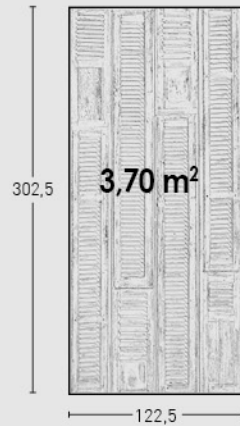

Gris Pátina /
Patina Grey

PR-874

Azul Pátina /
Patina Blue

PR-875

Rosa Pátina /
Patina Pink

MEDIDAS / MEASUREMENTS

2,5 mín.
4,5 máx.

Los medidas pueden variar +/-1cm / Measurements may vary +/-1cm