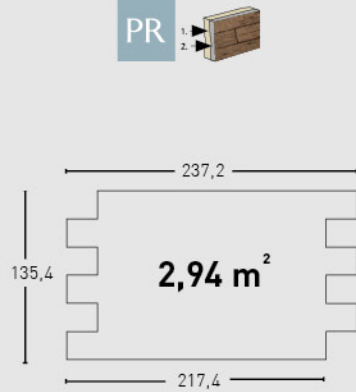

Forest RUSTIC

ACABADOS / FINISHES

MEDIDAS / MEASUREMENTS

3 mín.
3,5 máx.

PRODUCTO PRODUCT	COD.	DESCRIPCIÓN DESCRIPTION	KG			PR
PR	PR-860	Panel Rustic Marrón	PR: 25,5 kg	PR: --	PR: --	€/unidad -
Complementos necesarios para la instalación / Necessary materials for installation				Rendimiento Aprox. / Average Usage		Precio / Price
	☐ MSA-70 Masilla Juntas Blanco Italia ☒ PTX-88 Pintura Difuminador Marrón ☒ PTE-44 Pintura Glaseador Marrón		1 Cartucho 1 Panel 1 Pintura 5 Paneles 1 Pintura 5 Paneles		- - -	
Complementos opcionales para la instalación / Optional materials for installation				Rendimiento Aprox. / Average Usage		Precio / Price
☐ MSA-3 Masilla de Pegado				1 Cartucho 2 Paneles		-
PRODUCTO PRODUCT	COD.	DESCRIPCIÓN DESCRIPTION	KG			PR
PR	PR-861	Panel Rustic Marrón Arena	PR: 25,5 kg	PR: --	PR: --	€/unidad -
Complementos necesarios para la instalación / Necessary materials for installation				Rendimiento Aprox. / Average Usage		Precio / Price
	☐ MSA-70 Masilla Juntas Blanco Italia ☒ PTX-91 Pintura Difuminador Marrón Arena ☒ PTE-47 Pintura Glaseador Marrón Arena		1 Cartucho 1 Panel 1 Pintura 5 Paneles 1 Pintura 5 Paneles		- - -	
Complementos opcionales para la instalación / Optional materials for installation				Rendimiento Aprox. / Average Usage		Precio / Price
☐ MSA-3 Masilla de Pegado				1 Cartucho 2 Paneles		-
PRODUCTO PRODUCT	COD.	DESCRIPCIÓN DESCRIPTION	KG			PR
PR	PR-862	Panel Rustic Marrón Viejo	PR: 25,5 kg	PR: --	PR: --	€/unidad -
Complementos necesarios para la instalación / Necessary materials for installation				Rendimiento Aprox. / Average Usage		Precio / Price
	☐ MSA-70 Masilla Juntas Blanco Italia ☒ PTX-89 Pintura Difuminador Marrón Viejo		1 Cartucho 1 Panel 1 Pintura 5 Paneles		- -	
Complementos opcionales para la instalación / Optional materials for installation				Rendimiento Aprox. / Average Usage		Precio / Price
☐ MSA-3 Masilla de Pegado				1 Cartucho 2 Paneles		-
PRODUCTO PRODUCT	COD.	DESCRIPCIÓN DESCRIPTION	KG			PR
PR	PR-863	Panel Rustic Gris Viejo	PR: 25,5 kg	PR: --	PR: --	€/unidad -
Complementos necesarios para la instalación / Necessary materials for installation				Rendimiento Aprox. / Average Usage		Precio / Price
	☐ MSA-70 Masilla Juntas Blanco Italia ☒ PTX-89 Pintura Difuminador Marrón Viejo ☒ PTE-48 Pintura Glaseador Gris Viejo		1 Cartucho 1 Panel 1 Pintura 5 Paneles 1 Pintura 5 Paneles		- - -	
Complementos opcionales para la instalación / Optional materials for installation				Rendimiento Aprox. / Average Usage		Precio / Price
☐ MSA-3 Masilla de Pegado				1 Cartucho 2 Paneles		-