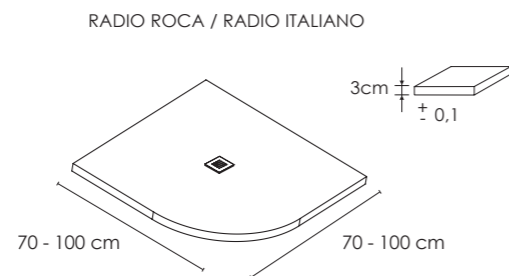

KERAMICA®

Plato ESSENCIAL MEDIDAS ESPECIALES

KRETTA®

ESSENCIAL Shower Tray SPECIAL MEASURES

Proyecto: Anthony Chevallier
www.anthonychevallier.com
Foto: Jordi Folch

PLATO DE DUCHA ESSENCIAL SEMICIRCULAR

LONGITUD	ACABADO	TEXTURA	PRECIO
70 x 70	Con color (Keramica®)	Pizarra / Flameada	234
75 x 75	Con color (Keramica®)	Pizarra / Flameada	301
80 x 80	Con color (Keramica®)	Pizarra / Flameada	311
90 x 90	Con color (Keramica®)	Pizarra / Flameada	350
100 x 100	Con color (Keramica®)	Pizarra / Flameada	422