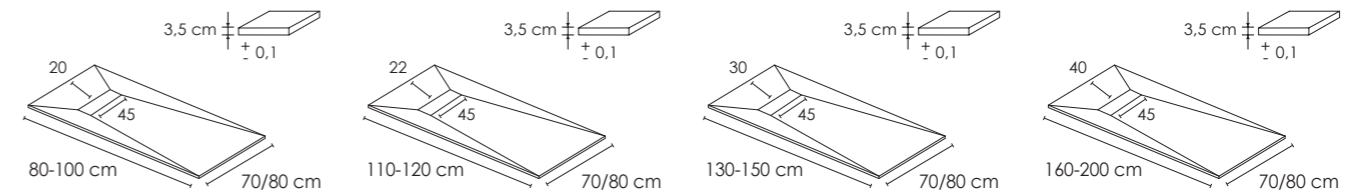

PLATO DE DUCHA NOVA