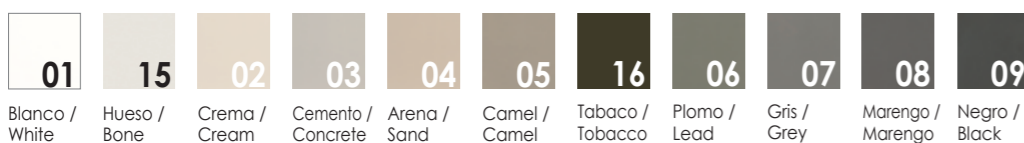

ACABADOS / FINISHES

TEXTURAS / TEXTURES

COMPLEMENTOS OPCIONALES / OPTIONAL ACCESSORIES

REJILLA ESTÁNDAR / STANDARD OVERFLOW COVER

Acero Inox