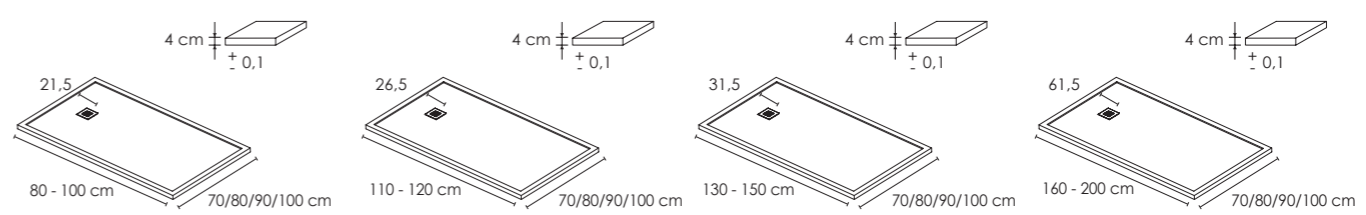

4 CM GROSOR **PLATO DE DUCHA ESSENCIAL ENMARCADO**

LONGITUD	ACABADO	TEXTURA	70	80	90	100
80	Con color (Keramica®)	Pizarra / Flameada / Lisa	345	368	391	-
90	Con color (Keramica®)	Pizarra / Flameada / Lisa	368	391	414	-
100	Con color (Keramica®)	Pizarra / Flameada / Lisa	391	414	439	468
110	Con color (Keramica®)	Pizarra / Flameada / Lisa	412	437	461	497
120	Con color (Keramica®)	Pizarra / Flameada / Lisa	435	460	485	514
130	Con color (Keramica®)	Pizarra / Flameada / Lisa	451	485	503	543
140	Con color (Keramica®)	Pizarra / Flameada / Lisa	475	503	532	572
150	Con color (Keramica®)	Pizarra / Flameada / Lisa	498	532	555	598
160	Con color (Keramica®)	Pizarra / Flameada / Lisa	529	555	576	627
170	Con color (Keramica®)	Pizarra / Flameada / Lisa	554	576	600	655
180	Con color (Keramica®)	Pizarra / Flameada / Lisa	578	600	625	684
200	Con color (Keramica®)	Pizarra / Flameada / Lisa	624	643	661	740

ACABADOS / FINISHES

CON COLOR (KERAMICA®)

01	15	02	03	04	05	16	06	07	08	09
Blanco / White	Hueso / Bone	Crema / Cream	Cemento / Concrete	Arena / Sand	Camel / Camel	Tabaco / Tobacco	Plomo / Lead	Gris / Grey	Marengo / Marengo	Negro / Black

TEXTURAS / TEXTURES

TEXTURAS / TEXTURES

Pizarra / Slate	Flameada / Flamed
Lisa / Plain	

REJILLA ESTÁNDAR / STANDARD OVERFLOW COVER

Acero Inox

COMPLEMENTOS OPCIONALES / OPTIONAL ACCESSORIES

COLORES REJILLA / OVERFLOW COVER COLOURS

Hueso / Bone	Crema / Cream	Cemento / Concrete	Arena / Sand	Camel / Camel	Tabaco / Tobacco	Plomo / Lead	Gris / Grey	Marengo / Marengo	Negro / Black	

KRETTA®

Nota Importante
Todos Nuestros Platos de ducha incluyen:
- Válvula de desagüe
- Rejilla acero inoxidable AISI 316 de 2,5 mm
- Palé embalaje y cartón protector