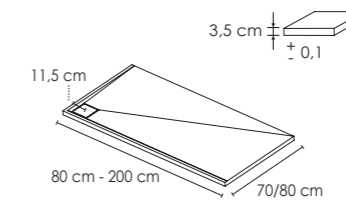

ACABADOS / FINISHES

12

Blanco /
White

3,5 CM
GROSOR

PLATO DE DUCHA CORNER

LONGITUD	ACABADO	TEXTURA	70	80
80	Con color (Keramica®)	Lisa	-	-
90	Con color (Keramica®)	Lisa	-	-
100	Con color (Keramica®)	Lisa	455	475
110	Con color (Keramica®)	Lisa	475	495
120	Con color (Keramica®)	Lisa	495	520
130	Con color (Keramica®)	Lisa	515	540
140	Con color (Keramica®)	Lisa	535	555
150	Con color (Keramica®)	Lisa	555	585
160	Con color (Keramica®)	Lisa	580	605
170	Con color (Keramica®)	Lisa	600	625
180	Con color (Keramica®)	Lisa	625	645
200	Con color (Keramica®)	Lisa	665	685