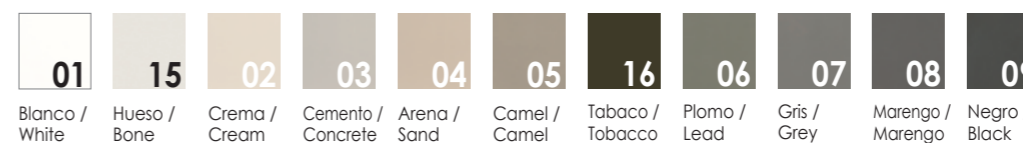

ACABADOS / FINISHES

TEXTURAS / TEXTURES

COMPLEMENTOS OPCIONALES / OPTIONAL ACCESSORIES

REJILLA ESTÁNDAR / STANDARD OVERFLOW COVER

Acero Inox