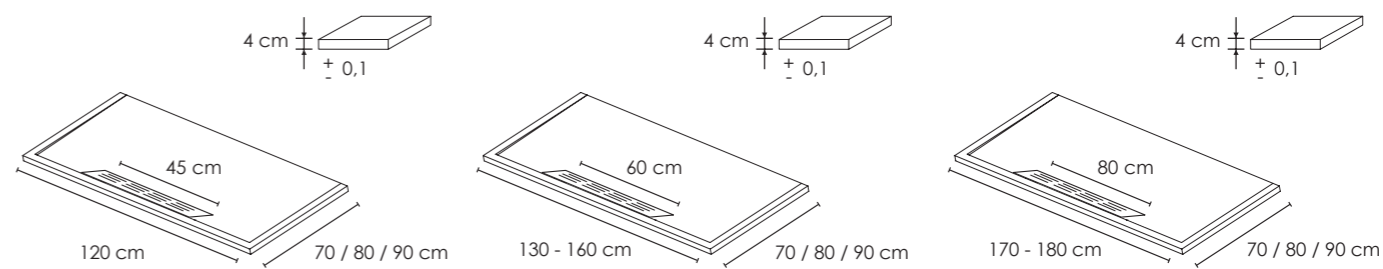

4 CM GROSOR **PLATO DE DUCHA ELITE**

LONGITUD	ACABADO	TEXTURA	70	80	90
120	Con color (Keramica®)	Pizarra Flameado	461	558	587
130	Con color (Keramica®)	Pizarra Flameado	484	587	610
140	Con color (Keramica®)	Pizarra Flameado	512	615	645
150	Con color (Keramica®)	Pizarra Flameado	529	649	678
160	Con color (Keramica®)	Pizarra Flameado	557	677	704
170	Con color (Keramica®)	Pizarra Flameado	579	704	731
180	Con color (Keramica®)	Pizarra Flameado	602	734	763

ACABADOS / FINISHES

TEXTURAS / TEXTURES

CON COLOR (KERAMICA®)

01	15	02	03	04	05	16	06	07	08	09		
Blanco / White	Hueso / Bone	Crema / Cream	Cemento / Concrete	Arena / Sand	Camel / Camel	Tabaco / Tobacco	Plomo / Lead	Gris / Grey	Marengo / Marengo	Negro / Black	Pizarra / Slate	Flameada / Flamed

REJILLA ESTÁNDAR / STANDARD OVERFLOW COVER

COMPLEMENTOS OPCIONALES / OPTIONAL ACCESSORIES

COLORES REJILLA / OVERFLOW COVER COLOURS

Acero Inox	Blanco / White	Hueso / Bone	Crema / Cream	Cemento / Concrete	Arena / Sand	Camel / Camel	Tabaco / Tobacco	Plomo / Lead	Gris / Grey	Marengo / Marengo	Negro / Black

Nota Importante

1. Todos Nuestros Platos de ducha incluyen:
2. Válvula de desagüe
   - Rejilla acero inoxidable AISI 316 de 2,5 mm
   - Palé embalaje y cartón protector