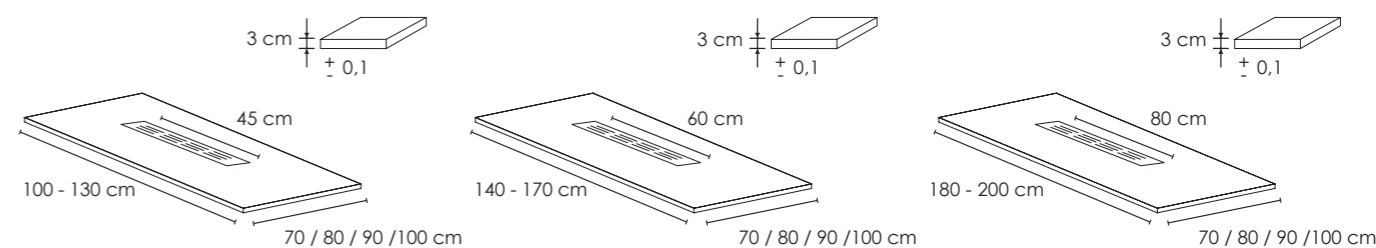

PLATO DE DUCHA ABALON

LONGITUD	ACABADO	TEXTURA	70	80	90	100
100	Con color (Keramica®)	Pizarra Flameada	328	346	366	392
110	Con color (Keramica®)	Pizarra Flameada	347	365	386	418
120	Con color (Keramica®)	Pizarra Flameada	366	385	406	432
130	Con color (Keramica®)	Pizarra Flameada	386	406	418	458
140	Con color (Keramica®)	Pizarra Flameada	411	423	445	489
150	Con color (Keramica®)	Pizarra Flameada	425	450	470	513
160	Con color (Keramica®)	Pizarra Flameada	451	470	487	540
170	Con color (Keramica®)	Pizarra Flameada	470	487	506	564
180	Con color (Keramica®)	Pizarra Flameada	490	510	532	593
200	Con color (Keramica®)	Pizarra Flameada	529	544	557	643

ACABADOS / FINISHES

TEXTURAS / TEXTURES

CON COLOR (KERAMICA®)

TEXTURAS / TEXTURES

01	15	02	03	04	05	16	06	07	08	09	Pizarra / Slate	Flameada / Flamed
Blanco / White	Hueso / Bone	Crema / Cream	Cemento / Concrete	Arena / Sand	Camel / Camel	Tabaco / Tobacco	Plomo / Lead	Gris / Grey	Marengo / Marengo	Negro / Black		

REJILLA ESTÁNDAR / STANDARD OVERFLOW COVER

COMPLEMENTOS OPCIONALES / OPTIONAL ACCESSORIES

COLORES REJILLA / OVERFLOW COVER COLOURS

Acero Inox	Blanco / White	Hueso / Bone	Crema / Cream	Cemento / Concrete	Arena / Sand	Camel / Camel	Tabaco / Tobacco	Plomo / Lead	Gris / Grey	Marengo / Marengo	Negro / Black

KRETTA®
KERAMICA®

Nota Importante
Todos Nuestros Platos de ducha incluyen:
- Válvula de desagüe
- Rejilla acero inoxidable AISI 316 de 2,5 mm
- Palé embalaje y cartón protector