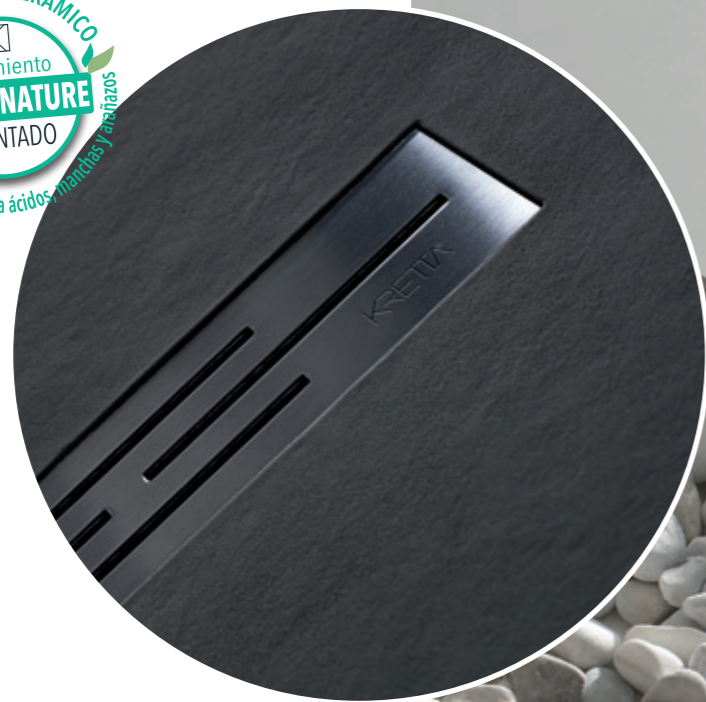

KRETTA®

Nota Importante

Todos Nuestros Platos de ducha incluyen:
- Válvula de desagüe
- Rejilla acero inoxidable AISI 316 de 2,5 mm
- Palé embalaje y cartón protector

Plato ABALON

KRETTA®

Plato ABALON

El Plato de ducha Abalón es ideal para cuando quieres darle a tu cuarto de baño una apariencia moderna y sofisticada. Cuenta con una acabado completamente hermoso, por lo que es perfecto para quienes desean tener una ducha espectacular. Este modelo cuenta con desagüe central, protegido por una rejilla alargada que facilita la perfecta evacuación del agua. Otra de las ventajas de este plato de ducha es que se puede instalar fácilmente, lo que significa que también se ahorra mucho tiempo en su instalación. Un plato de ducha como este es ideal para prácticamente cualquier cuarto de baño en donde se requiere darle un toque más moderno al ambiente.

The Abalone Shower Tray is ideal for when you want to give your bathroom a completely modern and sophisticated appearance. It has a completely beautiful finish, making it perfect for those who want to have a spectacular shower. In its central part, there is an area that includes openings for the water to drain. Another advantage of this shower tray is that it can be installed easily, which means that a lot of time is also saved during installation. A shower tray like this is ideal for practically any bathroom where it is required to give a more modern touch to the environment.