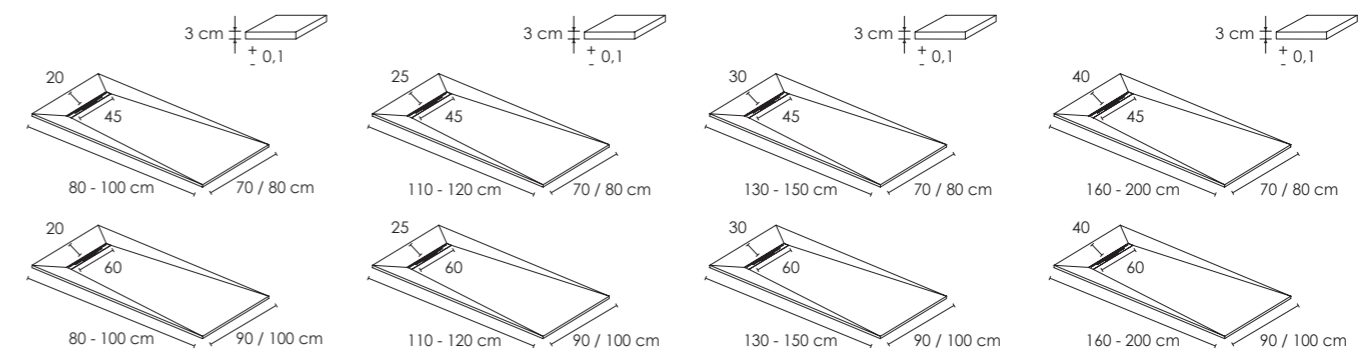

PLATO DE DUCHA ADVANCE EXTRAPLANO

LONGITUD	ACABADO	TEXTURA	70	80	90	100
80	Con color (Keramica®)	Pizarra Flameada	304	323	347	-
90	Con color (Keramica®)	Pizarra Flameada	323	343	365	-
100	Con color (Keramica®)	Pizarra Flameada	343	362	386	413
110	Con color (Keramica®)	Pizarra Flameada	363	380	402	439
120	Con color (Keramica®)	Pizarra Flameada	383	401	425	451
130	Con color (Keramica®)	Pizarra Flameada	402	421	439	477
140	Con color (Keramica®)	Pizarra Flameada	421	435	465	504
150	Con color (Keramica®)	Pizarra Flameada	435	460	484	527
160	Con color (Keramica®)	Pizarra Flameada	460	481	502	554
170	Con color (Keramica®)	Pizarra Flameada	479	498	520	579
180	Con color (Keramica®)	Pizarra Flameada	499	517	543	606
200	Con color (Keramica®)	Pizarra Flameada	539	552	570	654

ACABADOS / FINISHES

TEXTURAS / TEXTURES

CON COLOR (KERAMICA®)

CON COLOR (KERAMICA®)											TEXTURAS / TEXTURES	
01	15	02	03	04	05	16	06	07	08	09		
Blanco / White	Hueso / Bone	Crema / Cream	Cemento / Concrete	Arena / Sand	Camel / Camel	Tabaco / Tobacco	Plomo / Lead	Gris / Grey	Marengo / Marengo	Negro / Black	Pizarra / Slate	Flameada / Flamed

REJILLA ESTÁNDAR / STANDARD OVERFLOW COVER

COMPLEMENTOS OPCIONALES / OPTIONAL ACCESSORIES

COLORES REJILLA / OVERFLOW COVER COLOURS

Acero Inox	Blanco / White	Hueso / Bone	Crema / Cream	Cemento / Concrete	Arena / Sand	Camel / Camel	Tabaco / Tobacco	Plomo / Lead	Gris / Grey	Marengo / Marengo	Negro / Black

KRETTA®
KERAMICA®

Nota Importante
Todos Nuestros Platos de ducha incluyen:
- Válvula de desagüe
- Rejilla acero inoxidable AISI 316 de 2,5 mm
- Palé embalaje y cartón protector