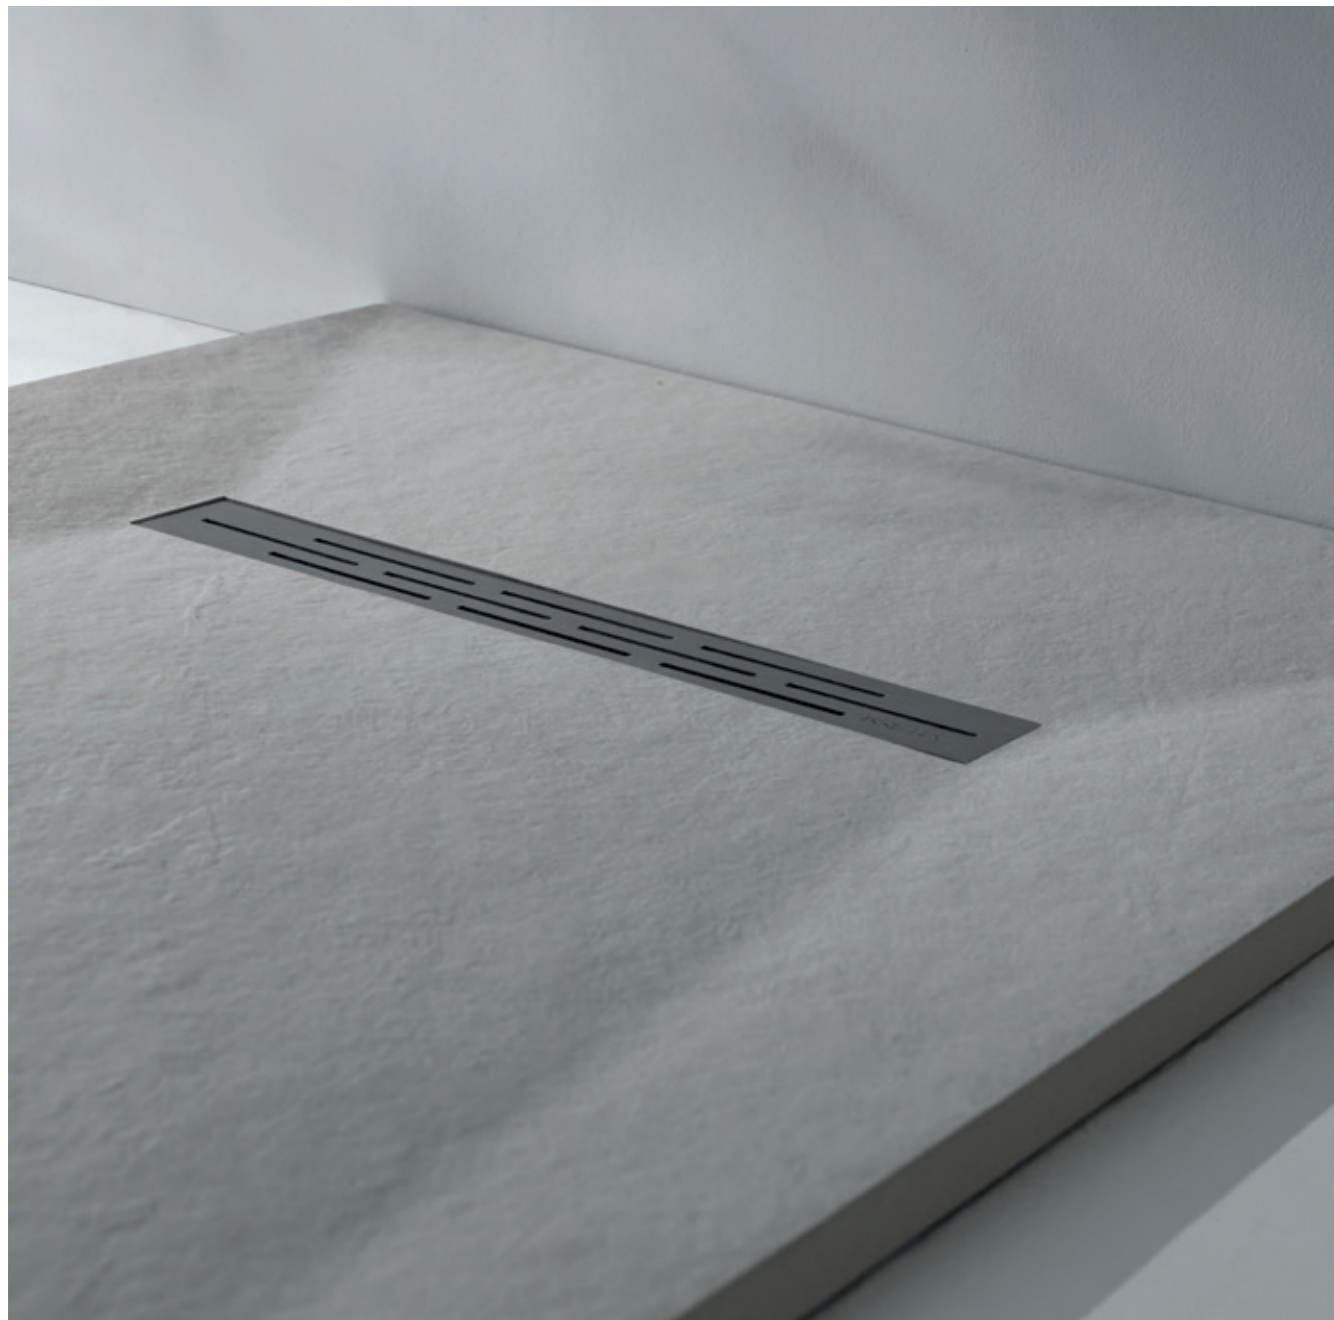

PLATO DE DUCHA ADVANCE EXTRAPLANO

LONGITUD	ACABADO	TEXTURA	70	80	90	100
80	Con color (Keramica®)	Pizarra Flameada	304	323	347	-
90	Con color (Keramica®)	Pizarra Flameada	323	343	365	-
100	Con color (Keramica®)	Pizarra Flameada	343	362	386	413
110	Con color (Keramica®)	Pizarra Flameada	363	380	402	439
120	Con color (Keramica®)	Pizarra Flameada	383	401	425	451
130	Con color (Keramica®)	Pizarra Flameada	402	421	439	477
140	Con color (Keramica®)	Pizarra Flameada	421	435	465	504
150	Con color (Keramica®)	Pizarra Flameada	435	460	484	527
160	Con color (Keramica®)	Pizarra Flameada	460	481	502	554
170	Con color (Keramica®)	Pizarra Flameada	479	498	520	579
180	Con color (Keramica®)	Pizarra Flameada	499	517	543	606
200	Con color (Keramica®)	Pizarra Flameada	539	552	570	654

ACABADOS / FINISHES

TEXTURAS / TEXTURES

CON COLOR (KERAMICA®)

CON COLOR (KERAMICA®)											TEXTURAS / TEXTURES	
01	15	02	03	04	05	16	06	07	08	09		
Blanco / White	Hueso / Bone	Crema / Cream	Cemento / Concrete	Arena / Sand	Camel / Camel	Tabaco / Tobacco	Plomo / Lead	Gris / Grey	Marengo / Marengo	Negro / Black	Pizarra / Slate	Flameada / Flamed

REJILLA ESTÁNDAR / STANDARD OVERFLOW COVER

COMPLEMENTOS OPCIONALES / OPTIONAL ACCESSORIES

COLORES REJILLA / OVERFLOW COVER COLOURS

Acero Inox	Blanco / White	Hueso / Bone	Crema / Cream	Cemento / Concrete	Arena / Sand	Camel / Camel	Tabaco / Tobacco	Plomo / Lead	Gris / Grey	Marengo / Marengo	Negro / Black

KRETTA®
KERAMICA®

Nota Importante
Todos Nuestros Platos de ducha incluyen:
- Válvula de desagüe
- Rejilla acero inoxidable AISI 316 de 2,5 mm
- Palé embalaje y cartón protector