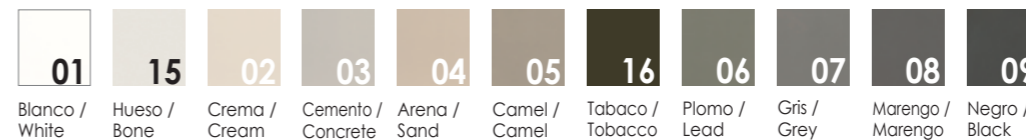

ACABADOS / FINISHES