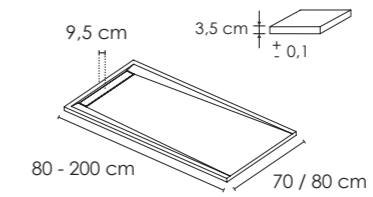

ACABADOS / FINISHES

12

Blanco /
White

3,5 CM
GROSOR

PLATO DE DUCHA PRISMA

LONGITUD	ACABADO	TEXTURA	70	80
80	Con color (Keramica®)	Lisa	-	-
90	Con color (Keramica®)	Lisa	-	-
100	Con color (Keramica®)	Lisa	455	475
110	Con color (Keramica®)	Lisa	475	495
120	Con color (Keramica®)	Lisa	495	520
130	Con color (Keramica®)	Lisa	515	540
140	Con color (Keramica®)	Lisa	535	555
150	Con color (Keramica®)	Lisa	555	585
160	Con color (Keramica®)	Lisa	580	605
170	Con color (Keramica®)	Lisa	600	625
180	Con color (Keramica®)	Lisa	625	645
200	Con color (Keramica®)	Lisa	665	685