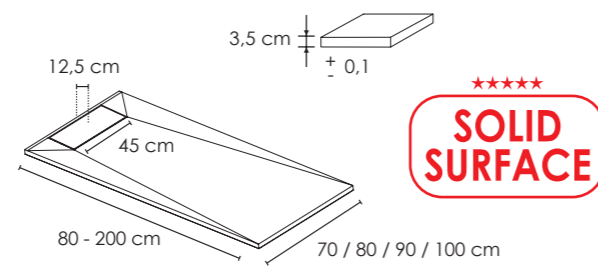

3,5 CM
GROSOR

PLATO DE DUCHA SENSATION SOLID SURFACE