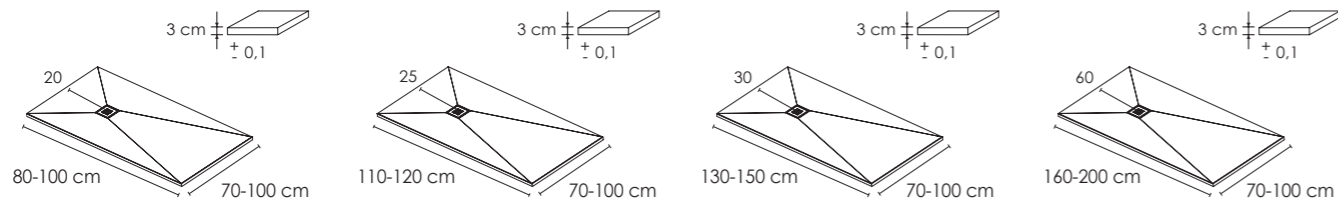

PLATO DE DUCHA ESSENCIAL SOLID SURFACE

*****
SOLID SURFACE

LONGITUD	ACABADO	70	80	90	100
80	Solid Surface (Krelux®)	437	476	515	-
90	Solid Surface (Krelux®)	468	505	543	-
100	Solid Surface (Krelux®)	499	533	576	636
110	Solid Surface (Krelux®)	509	562	593	658
120	Solid Surface (Krelux®)	554	584	630	677
130	Solid Surface (Krelux®)	595	621	681	736
140	Solid Surface (Krelux®)	609	643	710	756
150	Solid Surface (Krelux®)	649	687	746	797
160	Solid Surface (Krelux®)	673	714	776	834
170	Solid Surface (Krelux®)	760	807	863	921
180	Solid Surface (Krelux®)	790	831	891	961
200	Solid Surface (Krelux®)	884	926	1.015	1.057

ACABADOS / FINISHES

12

Blanco / White