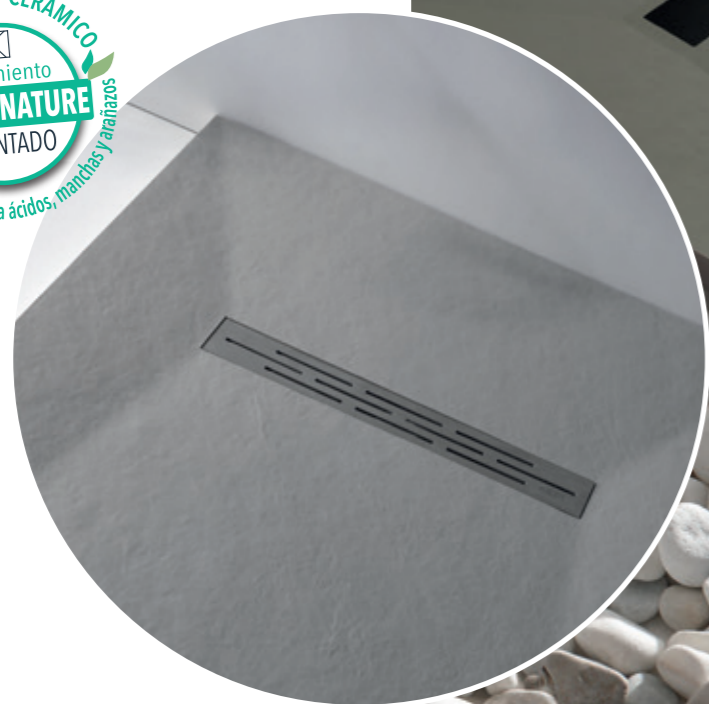

Plato ADVANCE

KRETTA®