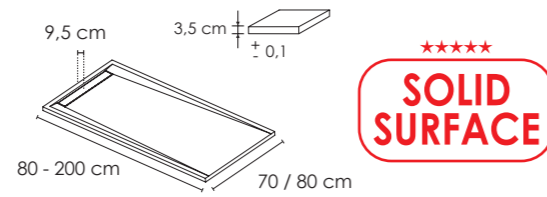

3,5 CM
GROSOR

PLATO DE DUCHA PRISMA SOLID SURFACE

LONGITUD	ACABADO	70	80
80	Solid Surface (Krelux®)	-	-
90	Solid Surface (Krelux®)	-	-
100	Solid Surface (Krelux®)	825	965
110	Solid Surface (Krelux®)	840	895
120	Solid Surface (Krelux®)	885	925
130	Solid Surface (Krelux®)	925	960
140	Solid Surface (Krelux®)	945	985
150	Solid Surface (Krelux®)	985	985
160	Solid Surface (Krelux®)	1.015	1.060
170	Solid Surface (Krelux®)	1.100	1.155
180	Solid Surface (Krelux®)	1.135	1.185
200	Solid Surface (Krelux®)	1.235	1.285