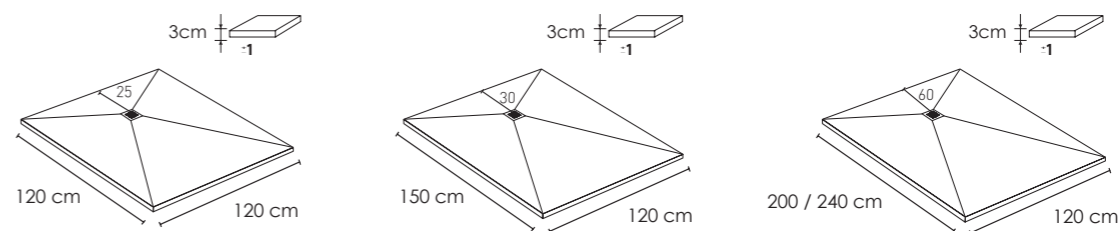

PLATO DE DUCHA ESSENCIAL MEDIDAS ESPECIALES

LONGITUD	ACABADO	TEXTURA	120
120	Con color (Keramica®)	Flameada	609
150	Con color (Keramica®)	Flameada	761
200	Con color (Keramica®)	Flameada	1.015
240	Con color (Keramica®)	Flameada	1.219