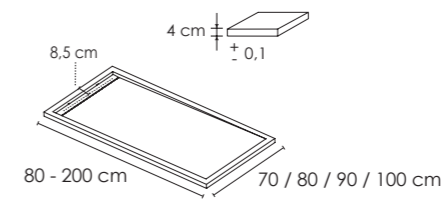

PLATO DE DUCHA MODULAR