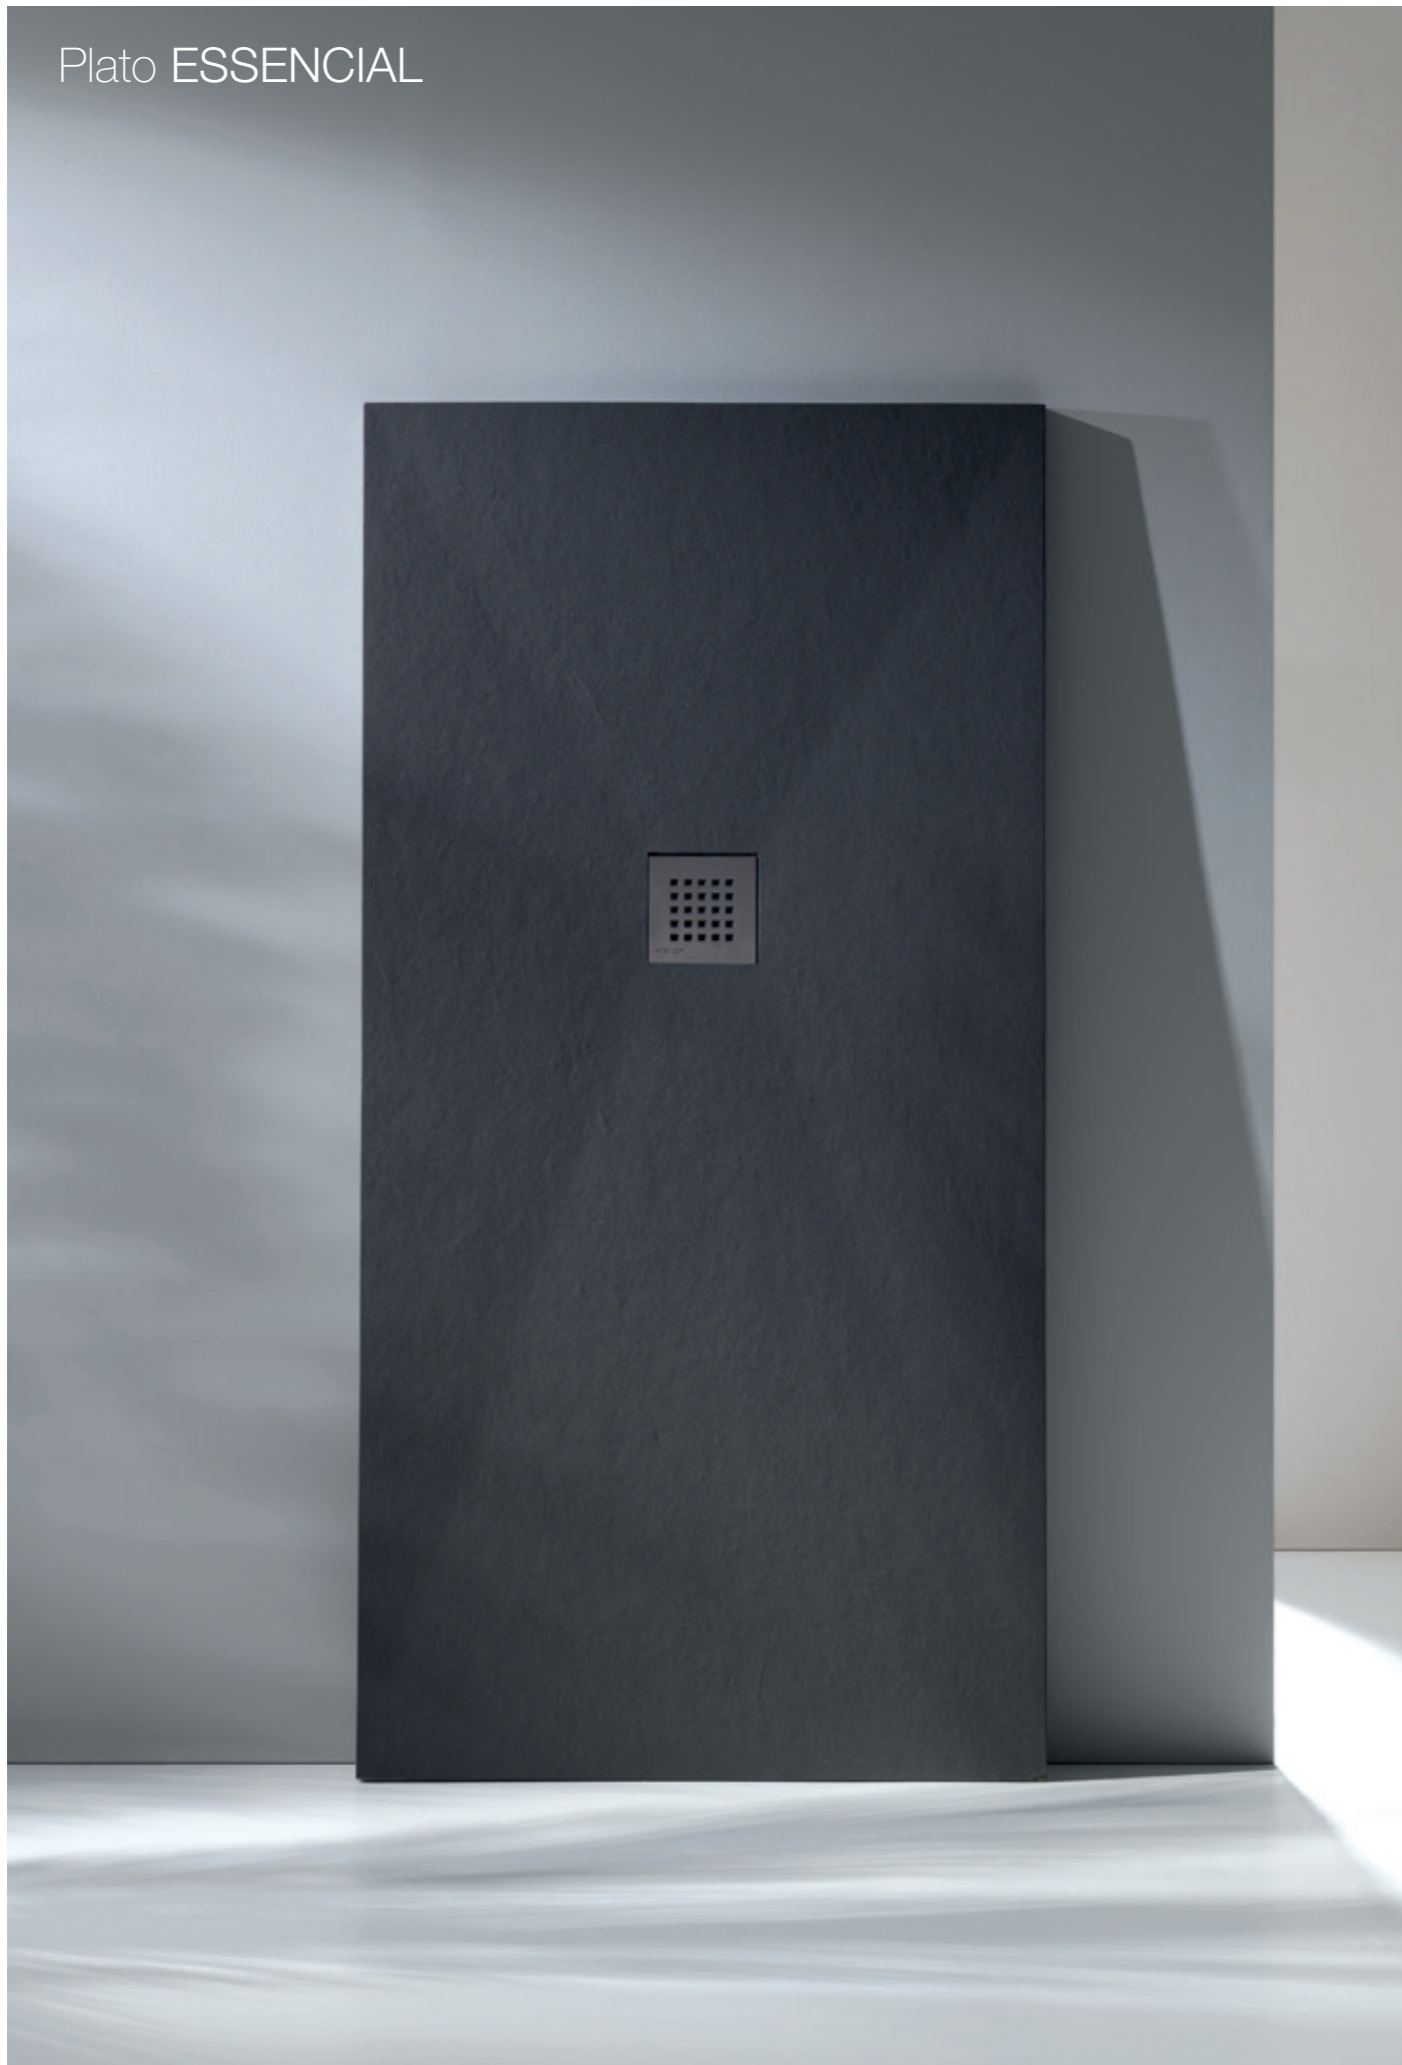

COLORES TAPA (REJILLA) / OVERFLOW COVER COLOURS

Plato ESSENCIAL

KRETTA®

Plato ESSENCIAL

El Plato de ducha Esencial es el elemento que otorga el toque distintivo y moderno a cualquier cuarto de baño. Es perfecto para utilizar en una ducha con mamparas de cristal o transparentes, que permitan apreciar claramente su diseño de líneas minimalistas. Estamos ante un plato moderno y elegante con una rejilla en la parte central que permite la evacuación del agua sin acumulación. Otro aspecto a destacar es la superficie con gran adherencia que posee, la cual nos previene ante posibles accidentes por deslizamiento. Es por ello que el Plato Esencial es un plato que además de ofrecer una gran apariencia visual nos da seguridad y comodidad.

The Essential Shower Tray is the element that gives a distinctive and modern touch to any bathroom. It is perfect to use in a shower with glass or transparent screens, which allow you to clearly appreciate its minimalist design. This is a modern and elegant plate with a grid in the central section that allows water to drain without accumulation. Another aspect to highlight is the surface with great grip that it has, which prevents us from possible slipping accidents. That is why the Essential Plate is a plate that in addition to offering a great visual appearance gives us security and comfort.