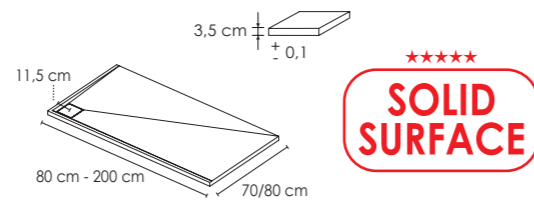

3,5 CM
GROSOR

PLATO DE DUCHA CORNER SOLID SURFACE

LONGITUD	ACABADO	70	80
80	Solid Surface (Krelux®)	-	-
90	Solid Surface (Krelux®)	-	-
100	Solid Surface (Krelux®)	825	965
110	Solid Surface (Krelux®)	840	895
120	Solid Surface (Krelux®)	885	925
130	Solid Surface (Krelux®)	925	960
140	Solid Surface (Krelux®)	945	985
150	Solid Surface (Krelux®)	985	985
160	Solid Surface (Krelux®)	1.015	1.060
170	Solid Surface (Krelux®)	1.100	1.155
180	Solid Surface (Krelux®)	1.135	1.185
200	Solid Surface (Krelux®)	1.235	1.285