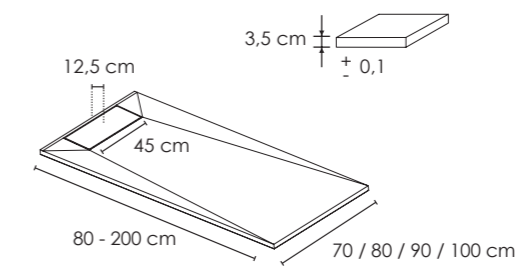

ACABADOS / FINISHES

12

Blanco /
White

3,5 CM
GROSOR

PLATO DE DUCHA SENSATION

LONGITUD	ACABADO	TEXTURA	70	80	90	100
80	Con color (Keramica®)	Lisa	-	-	-	-
90	Con color (Keramica®)	Lisa	-	-	-	-
100	Con color (Keramica®)	Lisa	455	475	510	535
110	Con color (Keramica®)	Lisa	475	495	530	565
120	Con color (Keramica®)	Lisa	495	520	555	585
130	Con color (Keramica®)	Lisa	515	540	575	615
140	Con color (Keramica®)	Lisa	535	555	600	645
150	Con color (Keramica®)	Lisa	555	585	625	665
160	Con color (Keramica®)	Lisa	580	605	645	695
170	Con color (Keramica®)	Lisa	600	625	670	725
180	Con color (Keramica®)	Lisa	625	645	695	755
200	Con color (Keramica®)	Lisa	665	685	730	810