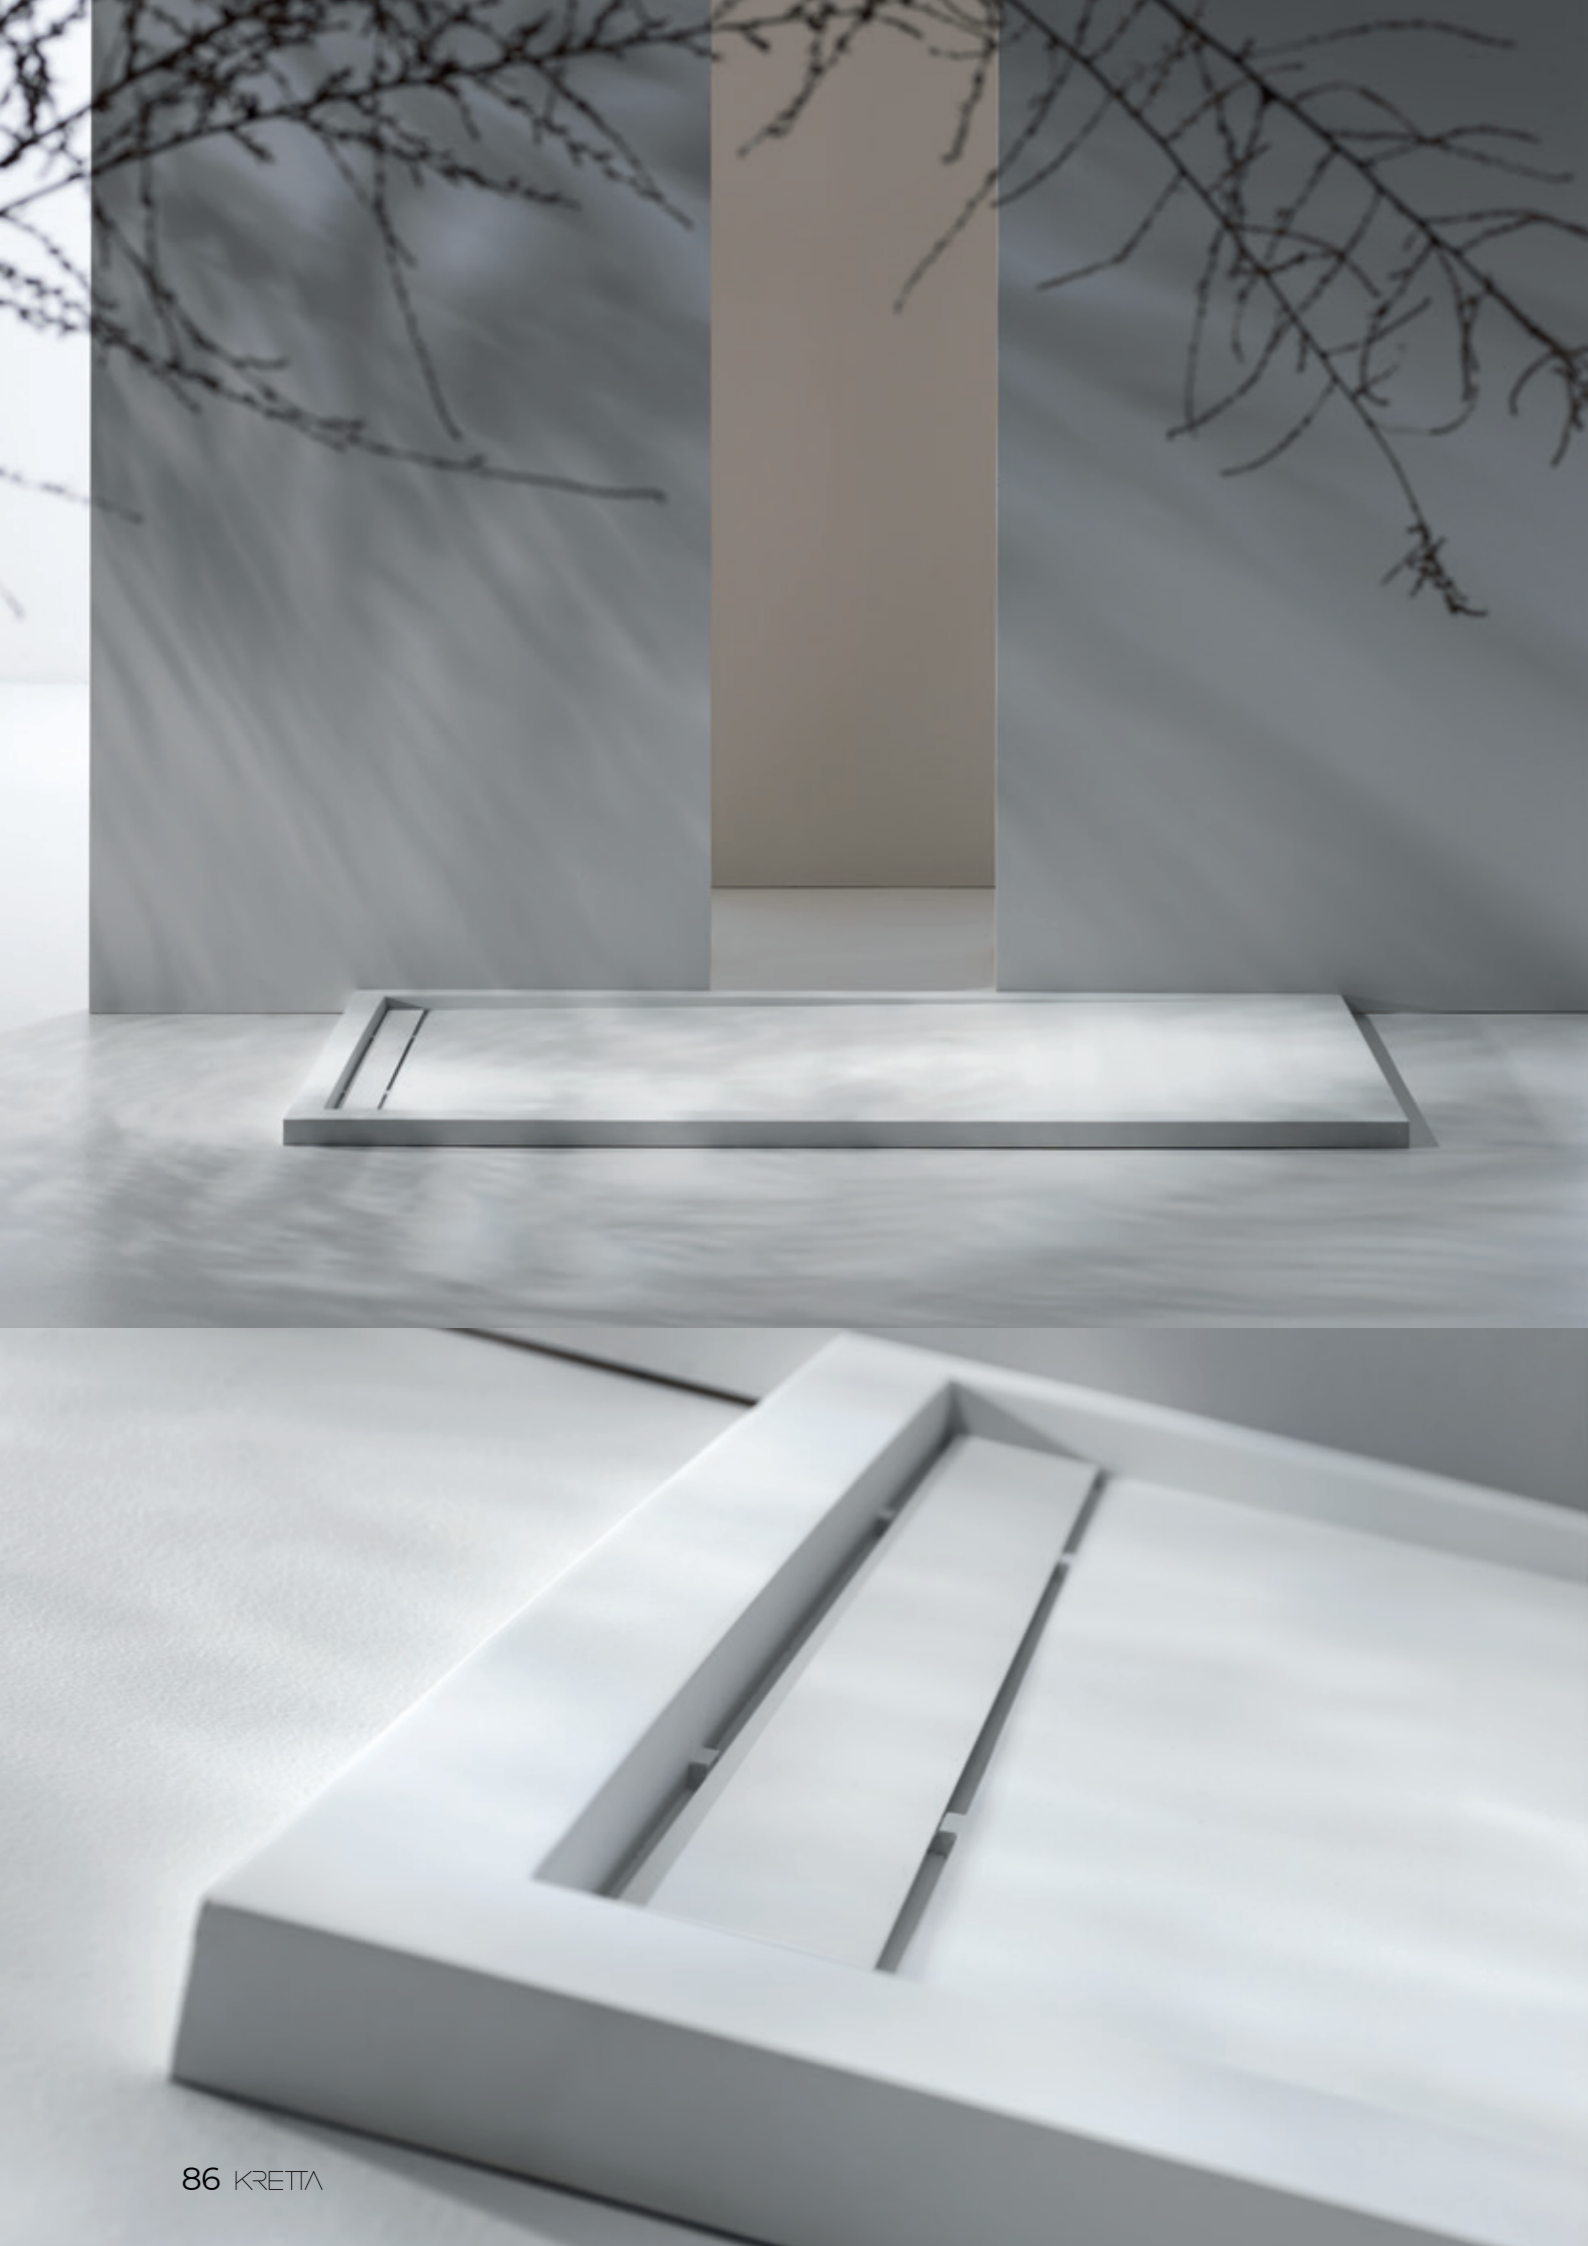

Plato MODULAR

**Sólo disponible para contract.
Consultar cantidades /
*Only available for contract.
Consult quantities*

KRETTA®

Plato MODULAR

Su diseño compacto y depurado invita a su instalación con mamparas de cristal o transparentes que permitan su visualización. Se trata de un plato atrevido y renovador, de acabados lisos, que cuenta con una amplia variedad cromática.

Its compact and refined design invite its installation with glass or transparent screens, that allow its display. It is a daring and renovating plate, with smooth finishes, which has a wide chromatic variety that goes.