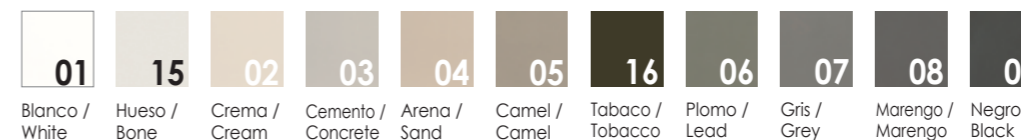

ACABADOS / FINISHES

12

Blanco / White

PLATO DE DUCHA ESSENCIAL

LONGITUD	ACABADO	TEXTURA	70	80	90	100
80	Con color (Keramica®)	Pizarra / Flameada / Lisa	272	291	309	-
90	Con color (Keramica®)	Pizarra / Flameada / Lisa	291	309	326	-
100	Con color (Keramica®)	Pizarra / Flameada / Lisa	309	326	346	371
110	Con color (Keramica®)	Pizarra / Flameada / Lisa	328	345	365	396
120	Con color (Keramica®)	Pizarra / Flameada / Lisa	346	364	383	408
130	Con color (Keramica®)	Pizarra / Flameada / Lisa	365	383	396	433
140	Con color (Keramica®)	Pizarra / Flameada / Lisa	383	396	420	457
150	Con color (Keramica®)	Pizarra / Flameada / Lisa	396	420	439	479
160	Con color (Keramica®)	Pizarra / Flameada / Lisa	445	465	482	534
170	Con color (Keramica®)	Pizarra / Flameada / Lisa	463	482	502	558
180	Con color (Keramica®)	Pizarra / Flameada / Lisa	483	502	524	585
200	Con color (Keramica®)	Pizarra / Flameada / Lisa	522	537	550	636

ACABADOS / FINISHES

TEXTURAS / TEXTURES

REJILLA ESTÁNDAR / STANDARD OVERFLOW COVER

Acero Inox

Hueso / Bone

Crema / Cream

Cemento / Concrete

Arena / Sand

Camel / Camel

Tabaco / Tobacco

Plomo / Lead

Gris / Grey

Marengo / Marengo

Negro / Black

COMPLEMENTOS OPCIONALES / OPTIONAL ACCESSORIES

COLORES REJILLA / OVERFLOW COVER COLOURS