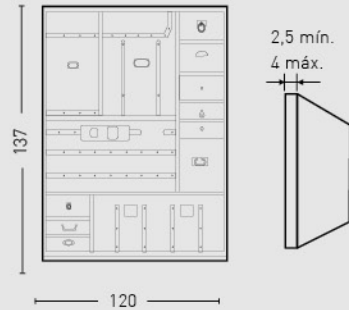

MEDIDAS / MEASUREMENTS

Tresor-1
1,64 m²

Tresor-2
1,64 m²

* Los 6 versiones de panel Tresor
(1 / 2 / 3 / 4 / 5 / 6)
se pueden combinar
como se deseen

The 6 versions of panel Tresor
(1 / 2 / 3 / 4 / 5 / 6)
can be combined as desired