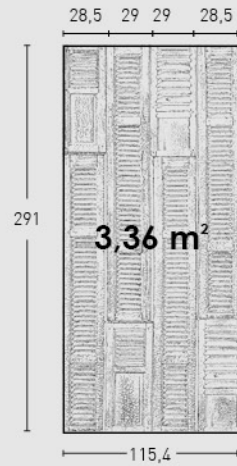

Remember SHUTTER

ACABADOS / FINISHES

820

Antracita /
Anthracite

MEDIDAS / MEASUREMENTS

3,5 mín.
5 máx.

PRODUCTO PRODUCT	COD.	DESCRIPCIÓN DESCRIPTION	KG			PR PURSTONE
PR PURSTONE	820	Panel Shutter Antracita	PR: 28 kg (7 kg cada tira)	PR: --	PR: --	€/unidad -
Complementos necesarios para la instalación / Necessary materials for installation				Rendimiento Aprox. / Average Usage		Precio / Price
		● MSA-60 Masilla Juntas Antracita		1 Cartucho 1 Panel		-
		● PTX-86 Pintura Gris Ceniza		1 Pintura 3 Paneles		-
Complementos opcionales para la instalación / Optional materials for installation				Rendimiento Aprox. / Average Usage		Precio / Price
		○ MSA-3 Masilla Pegado		1 Cartucho 2 Paneles		-