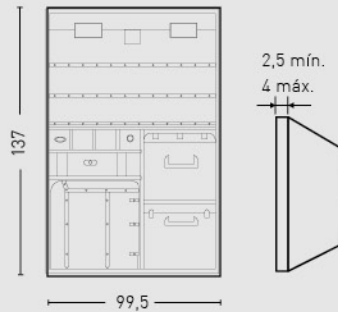

Remember TRESOR

ACABADOS / FINISHES

PR-890-3

Craquelado Blanco /
Cracked White

PR-890-4

Craquelado Blanco /
Cracked White

PR-891-3

Craquelado Óxido /
Cracked Rusty

PR-891-4

Craquelado Óxido /
Cracked Rusty

PR-893-3

Blanco Italia /
Italia White

PR-893-4

Blanco Italia /
Italia White

MEDIDAS / MEASUREMENTS

Tresor-3

1,36 m²

Tresor-4

1,36 m²