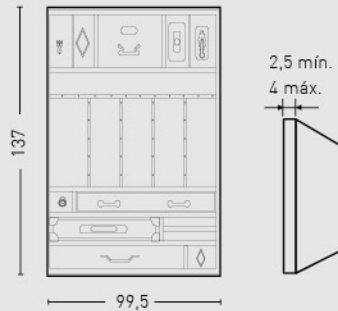

* Los 6 versiones de panel Tresor
(1 / 2 / 3 / 4 / 5 / 6)
se pueden combinar
como se deseen

The 6 versions of panel Tresor
(1 / 2 / 3 / 4 / 5 / 6)
can be combined as desired

PRODUCTO PRODUCT	COD.	DESCRIPCIÓN DESCRIPTION	KG			PR PURSTONE
PR PURSTONE	PR-890-3 PR-890-4	Panel Tresor Craquelado Blanco	PR: 9,5 kg	PR: --	PR: --	€/unidad -

Complementos necesarios para la instalación / Necessary materials for installation

Rendimiento Aprox. / Average Usage	Precio / Price
1 Cartucho 2 Paneles	-
1 Pintura 10 Paneles	-
1 Pintura 25 Paneles	-

Complementos opcionales para la instalación / Optional materials for installation

Rendimiento Aprox. / Average Usage	Precio / Price
1 Cartucho 4 - 5 Paneles	-

PRODUCTO PRODUCT	COD.	DESCRIPCIÓN DESCRIPTION	KG			PR PURSTONE
PR PURSTONE	PR-891-3 PR-891-4	Panel Tresor Craquelado Óxido	PR: 9,5 kg	PR: --	PR: --	€/unidad -

Complementos necesarios para la instalación / Necessary materials for installation

Rendimiento Aprox. / Average Usage	Precio / Price
1 Cartucho 2 Paneles	-
1 Pintura 10 Paneles	-
1 Pintura 25 Paneles	-

Complementos opcionales para la instalación / Optional materials for installation

Rendimiento Aprox. / Average Usage	Precio / Price
1 Cartucho 4 - 5 Paneles	-

PRODUCTO PRODUCT	COD.	DESCRIPCIÓN DESCRIPTION	KG			PR PURSTONE
PR PURSTONE	PR-893-3 PR-893-4	Panel Tresor Blanco Italia	PR: 9,5 kg	PR: --	PR: --	€/unidad -

Complementos necesarios para la instalación / Necessary materials for installation

Rendimiento Aprox. / Average Usage	Precio / Price
1 Cartucho 2 Paneles	-
1 Pintura 10 Paneles	-

Complementos opcionales para la instalación / Optional materials for installation

Rendimiento Aprox. / Average Usage	Precio / Price
1 Cartucho 4 - 5 Paneles	-