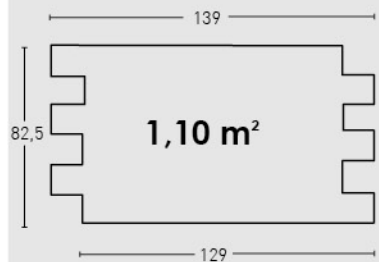

Remember LITTLE BURNED

ACABADOS / FINISHES

MEDIDAS / MEASUREMENTS

PRODUCTO PRODUCT	COD.	DESCRIPCIÓN DESCRIPTION	KG			PR PURSTONE	€/unidad
	850	Panel Little Burner Antracita	PR: 6-7 kg	PR: 5 un	PR: --	-	-
Complementos necesarios para la instalación / Necessary materials for installation				Rendimiento Aprox. / Average Usage		Precio / Price	
	☒	MSA-60 Masilla Juntas Antracita	1 Cartucho 1 Panel		-		
	☒	PTX-86 Pintura Gris Ceniza	1 Pintura 8 Paneles		-		
Complementos opcionales para la instalación / Optional materials for installation				Rendimiento Aprox. / Average Usage		Precio / Price	
	☐	MSA-3 Masilla Pegado	1 Cartucho 4 Paneles		-