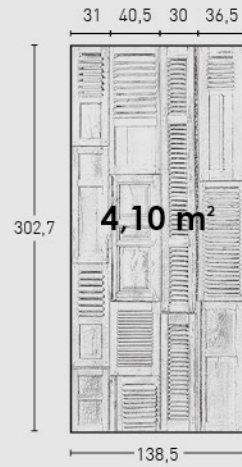

MEDIDAS / MEASUREMENTS

Tresor-1
1,64 m²

Tresor-2
1,64 m²

* Los 6 versiones de panel Tresor
(1 / 2 / 3 / 4 / 5 / 6)
se pueden combinar
como se deseen

The 6 versions of panel Tresor
(1 / 2 / 3 / 4 / 5 / 6)
can be combined as desired

Antracita /
Anthracite

Remember FENSTER

ACABADOS / FINISHES

810

Antracita /
Anthracite

MEDIDAS / MEASUREMENTS

2,5 mín.
4,5 máx.

PRODUCTO PRODUCT	COD.	DESCRIPCIÓN DESCRIPTION	KG			PR PURSTONE
PR PURSTONE	810	Panel Fenster Antracita	PR: 31,5 kg	PR: --	PR: --	€/unidad -
Complementos necesarios para la instalación / Necessary materials for installation				Rendimiento Aprox. / Average Usage		Precio / Price
	●	MSA-60 Masilla Juntas Antracita	1 Cartucho 1 Panel		-	
	●	PTX-86 Pintura Gris Ceniza	1 Pintura 3 Paneles		-	
Complementos opcionales para la instalación / Optional materials for installation				Rendimiento Aprox. / Average Usage		Precio / Price
	○	MSA-3 Masilla Pegado	1 Cartucho 2 Paneles		-	