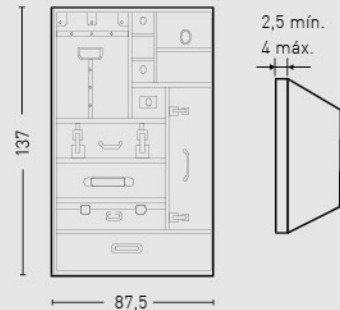

Tresor-6
1,20 m²