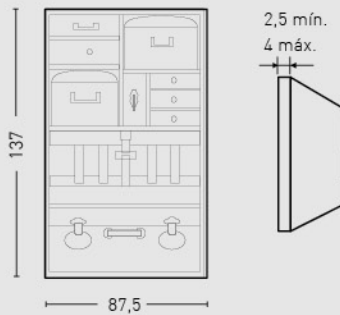

Remember TRESOR

ACABADOS / FINISHES

PR-890-5

Craquelado Blanco /
Cracked White

PR-890-6

Craquelado Blanco /
Cracked White

PR-891-5

Craquelado Óxido /
Cracked Rusty

PR-891-6

Craquelado Óxido /
Cracked Rusty

PR-893-5

Blanco Italia /
Italia White

PR-893-6

Blanco Italia /
Italia White

MEDIDAS / MEASUREMENTS

Tresor-5

1,20 m²