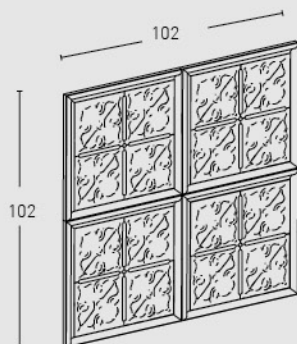

1021
Blanco Envejecido /
Aged White

1022
Decapé Ocre /
Ochre Decape

1023
Decapé Marrón /
Brown Decape

1024
Decapé Gris /
Grey Decape

1025
Óxido / Rusty

MEDIDAS / MEASUREMENTS

2 mín.
3,5 máx.

1 m²