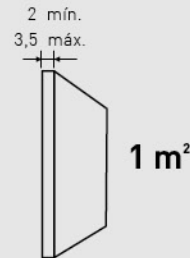

Vintage CHANTILLY

ACABADOS / FINISHES

MEDIDAS / MEASUREMENTS

PRODUCTO PRODUCT	COD.	DESCRIPCIÓN DESCRIPTION	KG			PR PURSTONE	€/unidad Price
	1043	Panel Chantilly Decape Marrón	PR: 7-8 kg	PR: 4 un	PR: 48 un	-	-
Complementos necesarios para la instalación / Necessary materials for installation				Rendimiento Aprox. / Average Usage		Precio / Price	
		☐ MSA-70 Masilla Juntas Blanco Italia		1 Cartucho 2 - 3 Paneles			-
		☐ PTX-71 Blanco Italia Decape		1 Spray 8 Paneles			-
		☒ PTX-73 Pintura Decape Marrón		1 Spray 15 Paneles			-
Complementos opcionales para la instalación / Optional materials for installation				Rendimiento Aprox. / Average Usage		Precio / Price	
		☐ MSA-3 Masilla de Pegado		1 Cartucho 4 - 5 Paneles			-
PRODUCTO PRODUCT	COD.	DESCRIPCIÓN DESCRIPTION	KG			PR PURSTONE	€/unidad Price
	1044	Panel Chantilly Decape Gris	PR: 7-8 kg	PR: 4 un	PR: 48 un	-	-
Complementos necesarios para la instalación / Necessary materials for installation				Rendimiento Aprox. / Average Usage		Precio / Price	
		☐ MSA-70 Masilla Juntas Blanco Italia		1 Cartucho 2 - 3 Paneles			-
		☐ PTX-71 Blanco Italia Decape		1 Spray 8 Paneles			-
		☒ PTX-74 Pintura Decape Gris		1 Spray 15 Paneles			-
Complementos opcionales para la instalación / Optional materials for installation				Rendimiento Aprox. / Average Usage		Precio / Price	
		☐ MSA-3 Masilla de Pegado		1 Cartucho 4 - 5 Paneles			-
PRODUCTO PRODUCT	COD.	DESCRIPCIÓN DESCRIPTION	KG			PR PURSTONE	€/unidad Price
	1045	Panel Chantilly Óxido	PR: 7-8 kg	PR: 4 un	PR: 48 un	-	-
Complementos necesarios para la instalación / Necessary materials for installation				Rendimiento Aprox. / Average Usage		Precio / Price	
		☒ MSA-60 Masilla Juntas Antracita		1 Cartucho 2 - 3 Paneles			-
		☒ PTX-24 Pintura Óxido Metal		1 Spray 8 Paneles			-
		☒ PTE-28 Envejecido Óxido + Compó (Bote)		1 Spray 8 Paneles			-
		☐ BR-01 Spray Protector de Óxido		1 Spray 15 Paneles			-
Complementos opcionales para la instalación / Optional materials for installation				Rendimiento Aprox. / Average Usage		Precio / Price	
		☐ MSA-3 Masilla de Pegado		1 Cartucho 4 - 5 Paneles			-