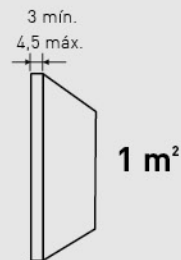

Vintage WINDSOR

ACABADOS / FINISHES

MEDIDAS / MEASUREMENTS

PRODUCTO PRODUCT	COD.	DESCRIPCIÓN DESCRIPTION	KG			PR PURSTONE
PR PURSTONE	1070	Panel Windsor Blanco Italia	PR: 7-8 kg	PR: 3 un	PR: 48 un	€/unidad

Complementos necesarios para la instalación / Necessary materials for installation

Rendimiento Aprox. / Average Usage	Precio / Price
○ MSA-70 Masilla Juntas Blanco Italia	1 Cartucho 2 - 3 Paneles
○ PTX-20 Pintura Blanco Italia	1 Spray 8 Paneles

Complementos opcionales para la instalación / Optional materials for installation

Rendimiento Aprox. / Average Usage	Precio / Price
○ MSA-3 Masilla de Pegado	1 Cartucho 4 - 5 Paneles

PRODUCTO PRODUCT	COD.	DESCRIPCIÓN DESCRIPTION	KG			PR PURSTONE
PR PURSTONE	1071	Panel Windsor Blanco Envejecido	PR: 7-8 kg	PR: 3 un	PR: 48 un	€/unidad

Complementos necesarios para la instalación / Necessary materials for installation

Rendimiento Aprox. / Average Usage	Precio / Price
○ MSA-70 Masilla Juntas Blanco Italia	1 Cartucho 2 - 3 Paneles
○ PTX-20 Pintura Blanco Italia	1 Spray 8 Paneles
● PTE-22 Spray Envejecido Gris	1 Spray 15 Paneles

Complementos opcionales para la instalación / Optional materials for installation

Rendimiento Aprox. / Average Usage	Precio / Price
○ MSA-3 Masilla de Pegado	1 Cartucho 4 - 5 Paneles

PRODUCTO PRODUCT	COD.	DESCRIPCIÓN DESCRIPTION	KG			PR PURSTONE
PR PURSTONE	1072	Panel Windsor Decapé Ocre	PR: 7-8 kg	PR: 3 un	PR: 48 un	€/unidad

Complementos necesarios para la instalación / Necessary materials for installation

Rendimiento Aprox. / Average Usage	Precio / Price
○ MSA-70 Masilla Juntas Blanco Italia	1 Cartucho 2 - 3 Paneles
○ PTX-71 Blanco Italia Decape	1 Spray 8 Paneles
● PTX-72 Pintura Decapé Ocre	1 Spray 15 Paneles

Complementos opcionales para la instalación / Optional materials for installation

Rendimiento Aprox. / Average Usage	Precio / Price
○ MSA-3 Masilla de Pegado	1 Cartucho 4 - 5 Paneles