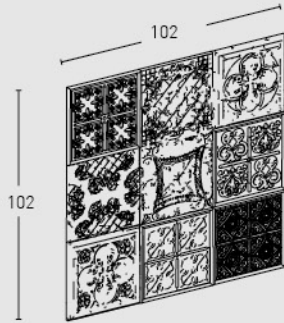

MEDIDAS / MEASUREMENTS

2 mín.
3 máx.

1 m²

Las medidas pueden variar +/-1cm / Measurements may vary +/-1cm

PRODUCTO PRODUCT	COD.	DESCRIPCIÓN DESCRIPTION	KG			PR PUR-STONE
	1060	Panel Versalles Blanco Italia	PR: 7-8 kg	PR: 5 un	PR: 48 un	€/unidad