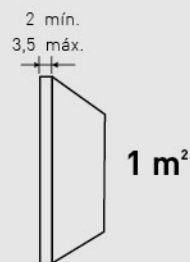

MEDIDAS / MEASUREMENTS

PRODUCTO PRODUCT	COD.	DESCRIPCIÓN DESCRIPTION	KG			PR PURSTONE
	1050	Panel Loira Blanco Italia	PR: 7-8 kg	PR: 4 un	PR: 48 un	€/unidad

Complementos necesarios para la instalación / Necessary materials for installation