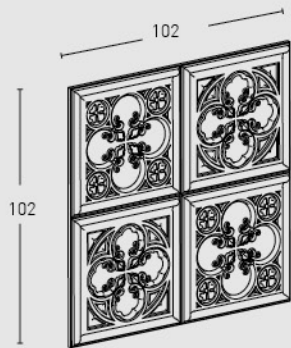

Vintage ALHAMBRA

ACABADOS / FINISHES

MEDIDAS / MEASUREMENTS

2,5 mín.
4 máx.

1 m²

Los medidos pueden variar +/-1cm / Measurements may vary +/-1cm

PRODUCTO PRODUCT	COD.	DESCRIPCIÓN DESCRIPTION	KG			PR PURSTONE	€/unidad Price / Unit
PR PURSTONE	1003	Panel Alhambra Decape Marrón	PR: 8-9 kg	PR: 4 un	PR: 48 un	-	-

Complementos necesarios para la instalación / Necessary materials for installation			Rendimiento Aprox. / Average Usage		Precio / Price	
	☐ MSA-70 Masilla Juntas Blanco Italia		1 Cartucho 2 - 3 Paneles	-		
	☐ PTX-71 Blanco Italia Decape		1 Spray 8 Paneles	-		
	☒ PTX-73 Pintura Decape Marrón		1 Spray 15 Paneles	-		

Complementos opcionales para la instalación / Optional materials for installation			Rendimiento Aprox. / Average Usage		Precio / Price	
	☐ MSA-3 Masilla de Pegado		1 Cartucho 4 - 5 Paneles	-		

PRODUCTO PRODUCT	COD.	DESCRIPCIÓN DESCRIPTION	KG			PR PURSTONE	€/unidad Price / Unit
PR PURSTONE	1004	Panel Alhambra Decape Gris	PR: 8-9 kg	PR: 4 un	PR: 48 un	-	-

Complementos necesarios para la instalación / Necessary materials for installation			Rendimiento Aprox. / Average Usage		Precio / Price	
	☐ MSA-70 Masilla Juntas Blanco Italia		1 Cartucho 2 - 3 Paneles	-		
	☐ PTX-71 Blanco Italia Decape		1 Spray 8 Paneles	-		
	☒ PTX-74 Pintura Decape Gris		1 Spray 15 Paneles	-		

Complementos opcionales para la instalación / Optional materials for installation			Rendimiento Aprox. / Average Usage		Precio / Price	
	☐ MSA-3 Masilla de Pegado		1 Cartucho 4 - 5 Paneles	-		

PRODUCTO PRODUCT	COD.	DESCRIPCIÓN DESCRIPTION	KG			PR PURSTONE	€/unidad Price / Unit
PR PURSTONE	1005	Panel Alhambra Óxido	PR: 8-9 kg	PR: 4 un	PR: 48 un	-	-

Complementos necesarios para la instalación / Necessary materials for installation			Rendimiento Aprox. / Average Usage		Precio / Price	
	☒ MSA-60 Masilla Juntas Antracita		1 Cartucho 2 - 3 Paneles	-		
	☒ PTX-24 Pintura Óxido Metal		1 Spray 8 Paneles	-		
	☒ PTE-28 Envejecido Óxido + Compó (Bote)		1 Spray 8 Paneles	-		
	☐ BR-01 Spray Protector de Óxido		1 Spray 15 Paneles	-		

Complementos opcionales para la instalación / Optional materials for installation			Rendimiento Aprox. / Average Usage		Precio / Price	
	☐ MSA-3 Masilla de Pegado		1 Cartucho 4 - 5 Paneles	-