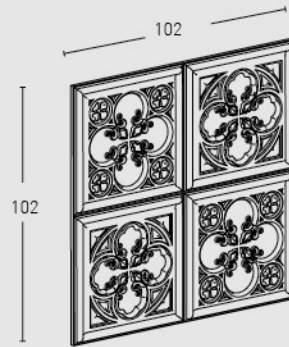

MEDIDAS / MEASUREMENTS

2,5 mín.
4 máx.

1 m²

Los medidas pueden variar +/-1cm / Measurements may vary +/-1cm

PRODUCTO PRODUCT	COD.	DESCRIPCIÓN DESCRIPTION	KG			PR PURSTONE
PR PURSTONE	1000	Panel Alhambra Blanco Italia	PR: 8-9 kg	PR: 4 un	PR: 48 un	€/unidad -