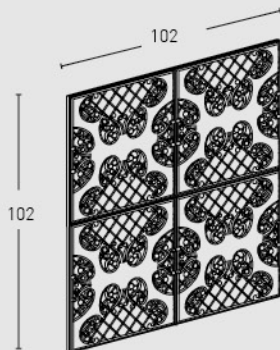

MEDIDAS / MEASUREMENTS

2 mín.
3,5 máx.

1 m²

Las medidas pueden variar +/-1cm / Measurements may vary +/-1cm

PRODUCTO PRODUCT	COD.	DESCRIPCIÓN DESCRIPTION	KG			PR PURSTONE	€/unidad
	1010	Panel Ashford Blanco Italia	PR: 7-8 kg	PR: 4 un	PR: 48 un	-	-