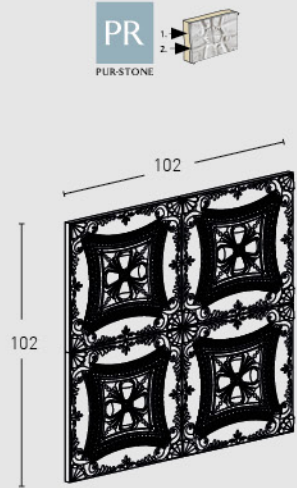

Vintage CHANTILLY

ACABADOS / FINISHES

MEDIDAS / MEASUREMENTS

PRODUCTO PRODUCT	COD.	DESCRIPCIÓN DESCRIPTION	KG			PR PURSTONE	€/unidad Price
	1043	Panel Chantilly Decape Marrón	PR: 7-8 kg	PR: 4 un	PR: 48 un	-	-
Complementos necesarios para la instalación / Necessary materials for installation				Rendimiento Aprox. / Average Usage		Precio / Price	
		☐ MSA-70 Masilla Juntas Blanco Italia		1 Cartucho 2 - 3 Paneles			-
		☐ PTX-71 Blanco Italia Decape		1 Spray 8 Paneles			-
		☒ PTX-73 Pintura Decape Marrón		1 Spray 15 Paneles			-
Complementos opcionales para la instalación / Optional materials for installation				Rendimiento Aprox. / Average Usage		Precio / Price	
		☐ MSA-3 Masilla de Pegado		1 Cartucho 4 - 5 Paneles			-
PRODUCTO PRODUCT	COD.	DESCRIPCIÓN DESCRIPTION	KG			PR PURSTONE	€/unidad Price
	1044	Panel Chantilly Decape Gris	PR: 7-8 kg	PR: 4 un	PR: 48 un	-	-
Complementos necesarios para la instalación / Necessary materials for installation				Rendimiento Aprox. / Average Usage		Precio / Price	
		☐ MSA-70 Masilla Juntas Blanco Italia		1 Cartucho 2 - 3 Paneles			-
		☐ PTX-71 Blanco Italia Decape		1 Spray 8 Paneles			-
		☒ PTX-74 Pintura Decape Gris		1 Spray 15 Paneles			-
Complementos opcionales para la instalación / Optional materials for installation				Rendimiento Aprox. / Average Usage		Precio / Price	
		☐ MSA-3 Masilla de Pegado		1 Cartucho 4 - 5 Paneles			-
PRODUCTO PRODUCT	COD.	DESCRIPCIÓN DESCRIPTION	KG			PR PURSTONE	€/unidad Price
	1045	Panel Chantilly Óxido	PR: 7-8 kg	PR: 4 un	PR: 48 un	-	-
Complementos necesarios para la instalación / Necessary materials for installation				Rendimiento Aprox. / Average Usage		Precio / Price	
		☒ MSA-60 Masilla Juntas Antracita		1 Cartucho 2 - 3 Paneles			-
		☒ PTX-24 Pintura Óxido Metal		1 Spray 8 Paneles			-
		☒ PTE-28 Envejecido Óxido + Compó (Bote)		1 Spray 8 Paneles			-
		☐ BR-01 Spray Protector de Óxido		1 Spray 15 Paneles			-
Complementos opcionales para la instalación / Optional materials for installation				Rendimiento Aprox. / Average Usage		Precio / Price	
		☐ MSA-3 Masilla de Pegado		1 Cartucho 4 - 5 Paneles			-