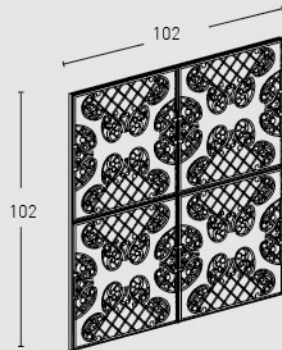

Vintage ASHFORD

ACABADOS / FINISHES

MEDIDAS / MEASUREMENTS

2 mín.
3,5 máx.

1 m²

Los medidos pueden variar +/-1cm / Measurements may vary +/-1cm

PRODUCTO PRODUCT	COD.	DESCRIPCIÓN DESCRIPTION	KG			PR PURSTONE	€/unidad Price / Unit	
PR PURSTONE	1013	Panel Ashford Decape Marrón	PR: 7-8 kg	PR: 4 un	PR: 48 un	-	-	
Complementos necesarios para la instalación / Necessary materials for installation				Rendimiento Aprox. / Average Usage		Precio / Price		
			☐ MSA-70 Masilla Juntas Blanco Italia ☐ PTX-71 Blanco Italia Decape ☒ PTX-73 Pintura Decape Marrón	1 Cartucho 2 - 3 Paneles	1 Spray 8 Paneles	1 Spray 15 Paneles	- - -	
Complementos opcionales para la instalación / Optional materials for installation				Rendimiento Aprox. / Average Usage		Precio / Price		
			☐ MSA-3 Masilla de Pegado	1 Cartucho 4 - 5 Paneles			-	
PRODUCTO PRODUCT	COD.	DESCRIPCIÓN DESCRIPTION	KG			PR PURSTONE	€/unidad Price / Unit	
PR PURSTONE	1014	Panel Ashford Decape Gris	PR: 7-8 kg	PR: 4 un	PR: 48 un	-	-	
Complementos necesarios para la instalación / Necessary materials for installation				Rendimiento Aprox. / Average Usage		Precio / Price		
			☐ MSA-70 Masilla Juntas Blanco Italia ☐ PTX-71 Blanco Italia Decape ☒ PTX-74 Pintura Decape Gris	1 Cartucho 2 - 3 Paneles	1 Spray 8 Paneles	1 Spray 15 Paneles	- - -	
Complementos opcionales para la instalación / Optional materials for installation				Rendimiento Aprox. / Average Usage		Precio / Price		
			☐ MSA-3 Masilla de Pegado	1 Cartucho 4 - 5 Paneles			-	
PRODUCTO PRODUCT	COD.	DESCRIPCIÓN DESCRIPTION	KG			PR PURSTONE	€/unidad Price / Unit	
PR PURSTONE	1015	Panel Ashford Óxido	PR: 7-8 kg	PR: 4 un	PR: 48 un	-	-	
Complementos necesarios para la instalación / Necessary materials for installation				Rendimiento Aprox. / Average Usage		Precio / Price		
			☒ MSA-60 Masilla Juntas Antracita ☒ PTX-24 Pintura Óxido Metal ☒ PTE-28 Envejecido Óxido + Compó (Bote) ☐ BR-01 Spray Protector de Óxido	1 Cartucho 2 - 3 Paneles	1 Spray 8 Paneles	1 Spray 8 Paneles	1 Spray 20 Paneles	- - - -
Complementos opcionales para la instalación / Optional materials for installation				Rendimiento Aprox. / Average Usage		Precio / Price		
			☐ MSA-3 Masilla de Pegado	1 Cartucho 4 - 5 Paneles			-