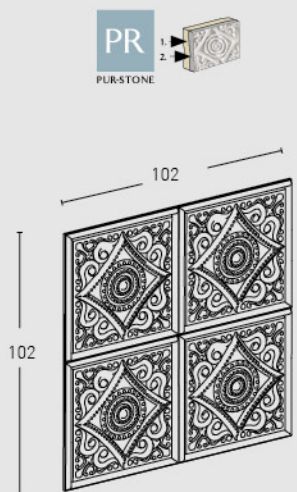

Vintage LOIRA

ACABADOS / FINISHES

MEDIDAS / MEASUREMENTS

PRODUCTO PRODUCT	COD.	DESCRIPCIÓN DESCRIPTION	KG			PR PURSTONE
	1050	Panel Loira Blanco Italia	PR: 7-8 kg	PR: 4 un	PR: 48 un	€/unidad

Complementos necesarios para la instalación / Necessary materials for installation

Rendimiento Aprox. / Average Usage	Precio / Price
○ MSA-70 Masilla Juntas Blanco Italia	1 Cartucho 2 - 3 Paneles
○ PTX-20 Pintura Blanco Italia	1 Spray 8 Paneles

Complementos opcionales para la instalación / Optional materials for installation

Rendimiento Aprox. / Average Usage	Precio / Price
○ MSA-3 Masilla de Pegado	1 Cartucho 4 - 5 Paneles

PRODUCTO PRODUCT	COD.	DESCRIPCIÓN DESCRIPTION	KG			PR PURSTONE
	1051	Panel Loira Blanco Envejecido	PR: 7-8 kg	PR: 4 un	PR: 48 un	€/unidad

Complementos necesarios para la instalación / Necessary materials for installation

Rendimiento Aprox. / Average Usage	Precio / Price
○ MSA-70 Masilla Juntas Blanco Italia	1 Cartucho 2 - 3 Paneles
○ PTX-20 Pintura Blanco Italia	1 Spray 8 Paneles
● PTE-22 Spray Envejecido Gris	1 Spray 15 Paneles

Complementos opcionales para la instalación / Optional materials for installation

Rendimiento Aprox. / Average Usage	Precio / Price
○ MSA-3 Masilla de Pegado	1 Cartucho 4 - 5 Paneles

PRODUCTO PRODUCT	COD.	DESCRIPCIÓN DESCRIPTION	KG			PR PURSTONE
	1052	Panel Loira Decape Ocre	PR: 7-8 kg	PR: 4 un	PR: 48 un	€/unidad

Complementos necesarios para la instalación / Necessary materials for installation

Rendimiento Aprox. / Average Usage	Precio / Price
○ MSA-70 Masilla Juntas Blanco Italia	1 Cartucho 2 - 3 Paneles
○ PTX-71 Blanco Italia Decape	1 Spray 8 Paneles
● PTX-72 Pintura Decape Ocre	1 Spray 15 Paneles

Complementos opcionales para la instalación / Optional materials for installation

Rendimiento Aprox. / Average Usage	Precio / Price
○ MSA-3 Masilla de Pegado	1 Cartucho 4 - 5 Paneles