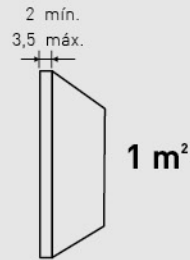

MEDIDAS / MEASUREMENTS

PRODUCTO / PRODUCT	COD.	DESCRIPCIÓN / DESCRIPTION	KG			PR / PURSTONE	€/unidad
	1030	Panel Blair Blanco Italia	PR: 7-8 kg	PR: 4 un	PR: 48 un	-	-

Complementos necesarios para la instalación / Necessary materials for installation