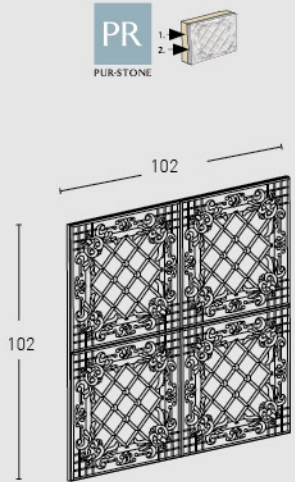

MEDIDAS / MEASUREMENTS

PRODUCTO PRODUCT	COD.	DESCRIPCIÓN DESCRIPTION	KG			PR PURSTONE	€/unidad Price
	1033	Panel Blair Decape Marrón	PR: 7-8 kg	PR: 4 un	PR: 48 un	-	-
Complementos necesarios para la instalación / Necessary materials for installation				Rendimiento Aprox. / Average Usage		Precio / Price	
		<input type="checkbox"/> MSA-70 Masilla Juntas Blanco Italia		1 Cartucho 2 - 3 Paneles			-
		<input type="checkbox"/> PTX-71 Blanco Italia Decape		1 Spray 8 Paneles			-
		<input checked="" type="checkbox"/> PTX-73 Pintura Decape Marrón		1 Spray 15 Paneles			-
Complementos opcionales para la instalación / Optional materials for installation				Rendimiento Aprox. / Average Usage		Precio / Price	
		<input type="checkbox"/> MSA-3 Masilla de Pegado		1 Cartucho 4 - 5 Paneles			-
PRODUCTO PRODUCT	COD.	DESCRIPCIÓN DESCRIPTION	KG			PR PURSTONE	€/unidad Price
	1034	Panel Blair Decape Gris	PR: 7-8 kg	PR: 4 un	PR: 48 un	-	-
Complementos necesarios para la instalación / Necessary materials for installation				Rendimiento Aprox. / Average Usage		Precio / Price	
		<input type="checkbox"/> MSA-70 Masilla Juntas Blanco Italia		1 Cartucho 2 - 3 Paneles			-
		<input type="checkbox"/> PTX-71 Blanco Italia Decape		1 Spray 8 Paneles			-
		<input checked="" type="checkbox"/> PTX-74 Pintura Decape Gris		1 Spray 15 Paneles			-
Complementos opcionales para la instalación / Optional materials for installation				Rendimiento Aprox. / Average Usage		Precio / Price	
		<input type="checkbox"/> MSA-3 Masilla de Pegado		1 Cartucho 4 - 5 Paneles			-
PRODUCTO PRODUCT	COD.	DESCRIPCIÓN DESCRIPTION	KG			PR PURSTONE	€/unidad Price
	1035	Panel Blair Óxido	PR: 7-8 kg	PR: 4 un	PR: 48 un	-	-
Complementos necesarios para la instalación / Necessary materials for installation				Rendimiento Aprox. / Average Usage		Precio / Price	
		<input checked="" type="checkbox"/> MSA-60 Masilla Juntas Antracita		1 Cartucho 2 - 3 Paneles			-
		<input checked="" type="checkbox"/> PTX-24 Pintura Óxido Metal		1 Spray 8 Paneles			-
		<input checked="" type="checkbox"/> PTE-28 Envejecido Óxido + Compó (Bote)		1 Spray 8 Paneles			-
		<input type="checkbox"/> BR-01 Spray Protector de Óxido		1 Spray 15 Paneles			-
Complementos opcionales para la instalación / Optional materials for installation				Rendimiento Aprox. / Average Usage		Precio / Price	
		<input type="checkbox"/> MSA-3 Masilla de Pegado		1 Cartucho 4 - 5 Paneles			-