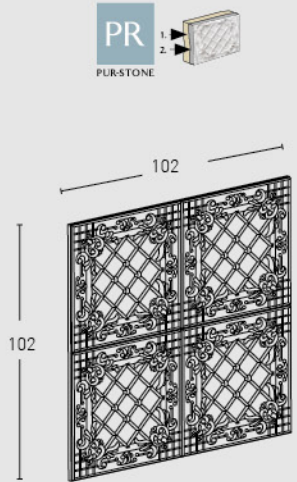

MEDIDAS / MEASUREMENTS

PRODUCTO / PRODUCT	COD.	DESCRIPCIÓN / DESCRIPTION	KG			PR / PURSTONE	€/unidad
	1030	Panel Blair Blanco Italia	PR: 7-8 kg	PR: 4 un	PR: 48 un	-	-

Complementos necesarios para la instalación / Necessary materials for installation