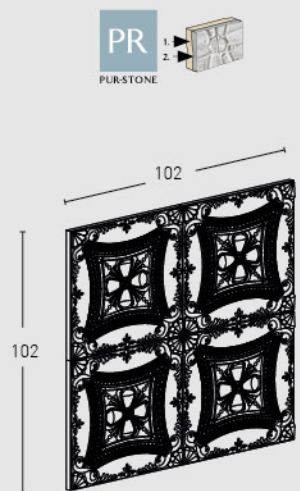

Vintage CHANTILLY

ACABADOS / FINISHES

MEDIDAS / MEASUREMENTS

Las medidas pueden variar +/-1cm / Measurements may vary +/-1cm

PRODUCTO PRODUCT	COD.	DESCRIPCIÓN DESCRIPTION	KG			PR PUR-STONE	€/unidad
	1040	Panel Chantilly Blanco Italia	PR: 7-8 kg	PR: 4 un	PR: 48 un	-	-

Complementos necesarios para la instalación / Necessary materials for installation

Rendimiento Aprox. / Average Usage	Precio / Price
1 Cartucho 2 - 3 Paneles	-
1 Spray 8 Paneles	-

Complementos opcionales para la instalación / Optional materials for installation

Rendimiento Aprox. / Average Usage	Precio / Price
1 Cartucho 4 - 5 Paneles	-

PRODUCTO PRODUCT	COD.	DESCRIPCIÓN DESCRIPTION	KG			PR PUR-STONE	€/unidad
	1041	Panel Chantilly Blanco Envejecido	PR: 7-8 kg	PR: 4 un	PR: 48 un	-	-

Complementos necesarios para la instalación / Necessary materials for installation

Rendimiento Aprox. / Average Usage	Precio / Price
1 Cartucho 2 - 3 Paneles	-
1 Spray 8 Paneles	-
1 Spray 15 Paneles	-

Complementos opcionales para la instalación / Optional materials for installation

Rendimiento Aprox. / Average Usage	Precio / Price
1 Cartucho 4 - 5 Paneles	-

PRODUCTO PRODUCT	COD.	DESCRIPCIÓN DESCRIPTION	KG			PR PUR-STONE	€/unidad
	1042	Panel Chantilly Decape Ocre	PR: 7-8 kg	PR: 4 un	PR: 48 un	-	-

Complementos necesarios para la instalación / Necessary materials for installation

Rendimiento Aprox. / Average Usage	Precio / Price
1 Cartucho 2 - 3 Paneles	-
1 Spray 8 Paneles	-
1 Spray 15 Paneles	-

Complementos opcionales para la instalación / Optional materials for installation

Rendimiento Aprox. / Average Usage	Precio / Price
1 Cartucho 4 - 5 Paneles	-