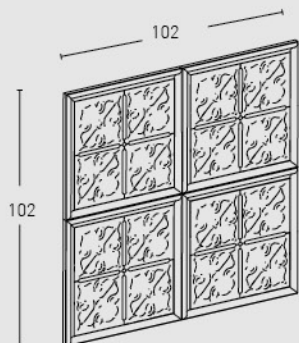

MEDIDAS / MEASUREMENTS

2 mín.
3,5 máx.

1 m²

Las medidas pueden variar +/-1cm / Measurements may vary +/-1cm

PRODUCTO PRODUCT	COD.	DESCRIPCIÓN DESCRIPTION	KG			PR PURSTONE	€/unidad
	1020	Panel Belver Blanco Italia	PR: 7-8 kg	PR: 4 un	PR: 48 un	-	-