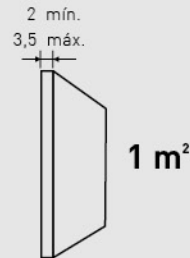

Vintage BLAIR

ACABADOS / FINISHES

MEDIDAS / MEASUREMENTS

PRODUCTO PRODUCT	COD.	DESCRIPCIÓN DESCRIPTION	KG			PR PURSTONE	€/unidad Price
	1033	Panel Blair Decape Marrón	PR: 7-8 kg	PR: 4 un	PR: 48 un	-	-
Complementos necesarios para la instalación / Necessary materials for installation				Rendimiento Aprox. / Average Usage		Precio / Price	
		☐ MSA-70 Masilla Juntas Blanco Italia		1 Cartucho 2 - 3 Paneles			-
		☐ PTX-71 Blanco Italia Decape		1 Spray 8 Paneles			-
		☒ PTX-73 Pintura Decape Marrón		1 Spray 15 Paneles			-
Complementos opcionales para la instalación / Optional materials for installation				Rendimiento Aprox. / Average Usage		Precio / Price	
		☐ MSA-3 Masilla de Pegado		1 Cartucho 4 - 5 Paneles			-
PRODUCTO PRODUCT	COD.	DESCRIPCIÓN DESCRIPTION	KG			PR PURSTONE	€/unidad Price
	1034	Panel Blair Decape Gris	PR: 7-8 kg	PR: 4 un	PR: 48 un	-	-
Complementos necesarios para la instalación / Necessary materials for installation				Rendimiento Aprox. / Average Usage		Precio / Price	
		☐ MSA-70 Masilla Juntas Blanco Italia		1 Cartucho 2 - 3 Paneles			-
		☐ PTX-71 Blanco Italia Decape		1 Spray 8 Paneles			-
		☒ PTX-74 Pintura Decape Gris		1 Spray 15 Paneles			-
Complementos opcionales para la instalación / Optional materials for installation				Rendimiento Aprox. / Average Usage		Precio / Price	
		☐ MSA-3 Masilla de Pegado		1 Cartucho 4 - 5 Paneles			-
PRODUCTO PRODUCT	COD.	DESCRIPCIÓN DESCRIPTION	KG			PR PURSTONE	€/unidad Price
	1035	Panel Blair Óxido	PR: 7-8 kg	PR: 4 un	PR: 48 un	-	-
Complementos necesarios para la instalación / Necessary materials for installation				Rendimiento Aprox. / Average Usage		Precio / Price	
		☒ MSA-60 Masilla Juntas Antracita		1 Cartucho 2 - 3 Paneles			-
		☒ PTX-24 Pintura Óxido Metal		1 Spray 8 Paneles			-
		☒ PTE-28 Envejecido Óxido + Compó (Bote)		1 Spray 8 Paneles			-
		☐ BR-01 Spray Protector de Óxido		1 Spray 15 Paneles			-
Complementos opcionales para la instalación / Optional materials for installation				Rendimiento Aprox. / Average Usage		Precio / Price	
		☐ MSA-3 Masilla de Pegado		1 Cartucho 4 - 5 Paneles			-